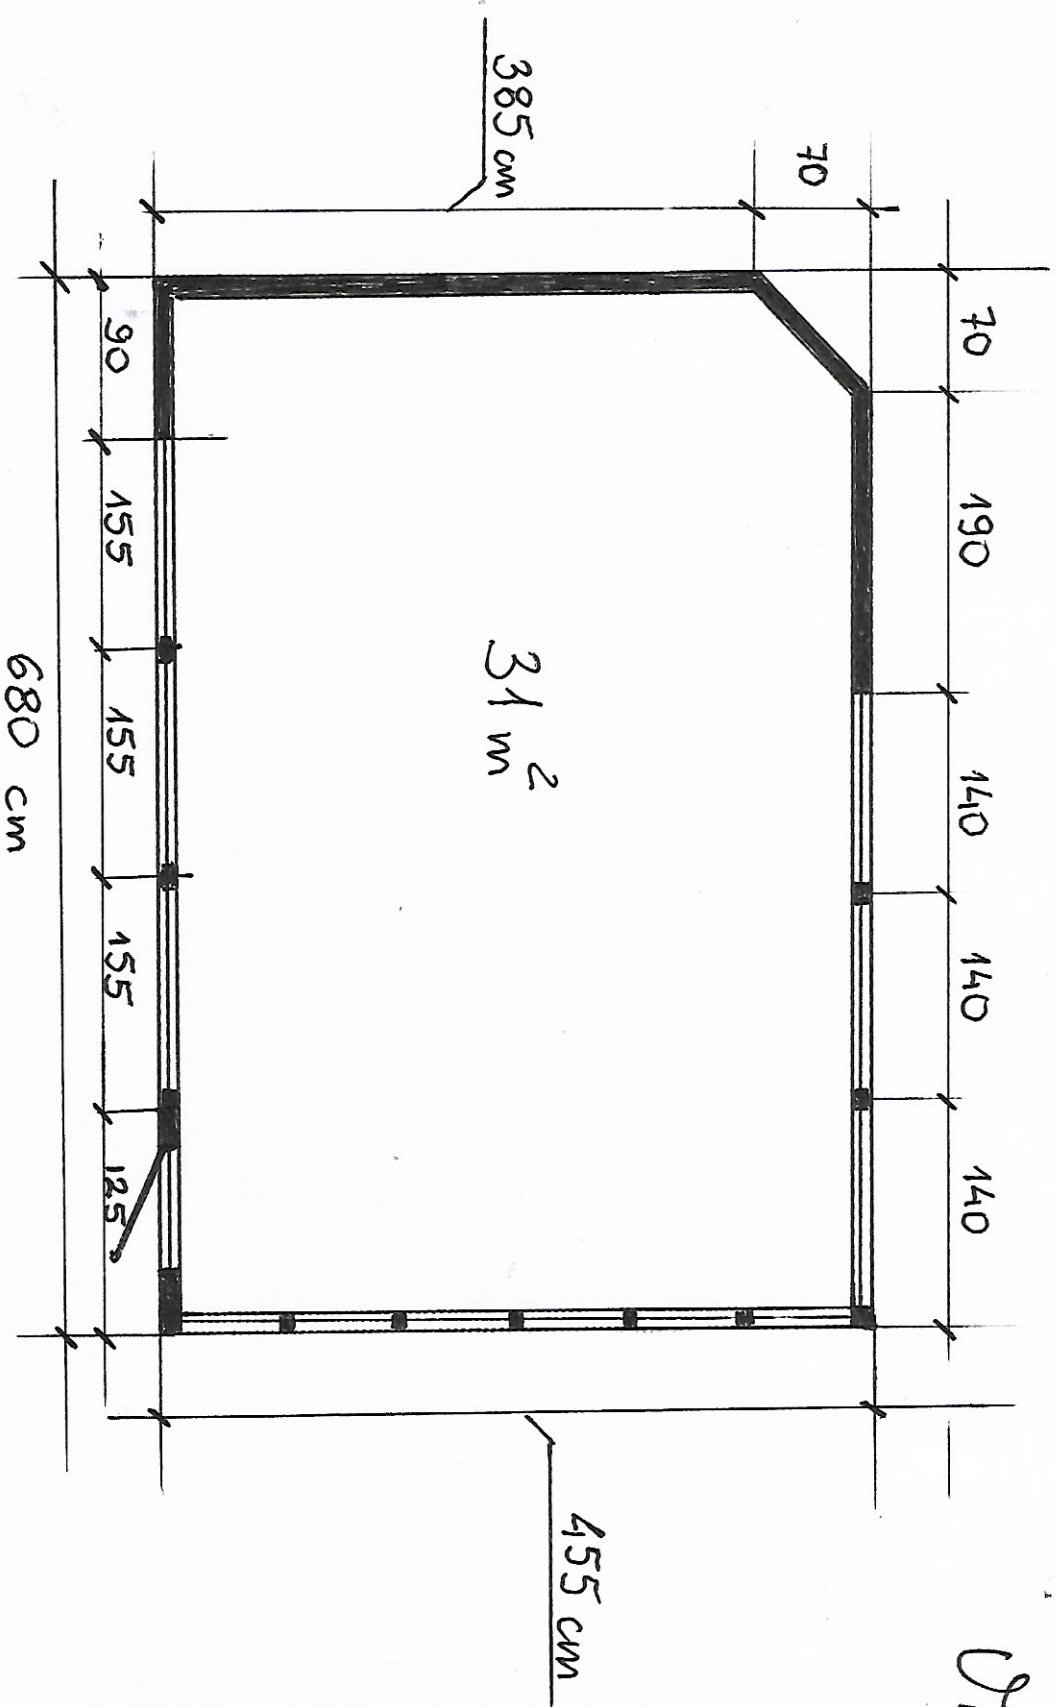

Bønesvegen 20  
4260 TORVASTAD

Dinterhage

31 m<sup>2</sup>

385 cm

70

70

190

140

140

140

90

155

155

155

125

680 cm

455 cm