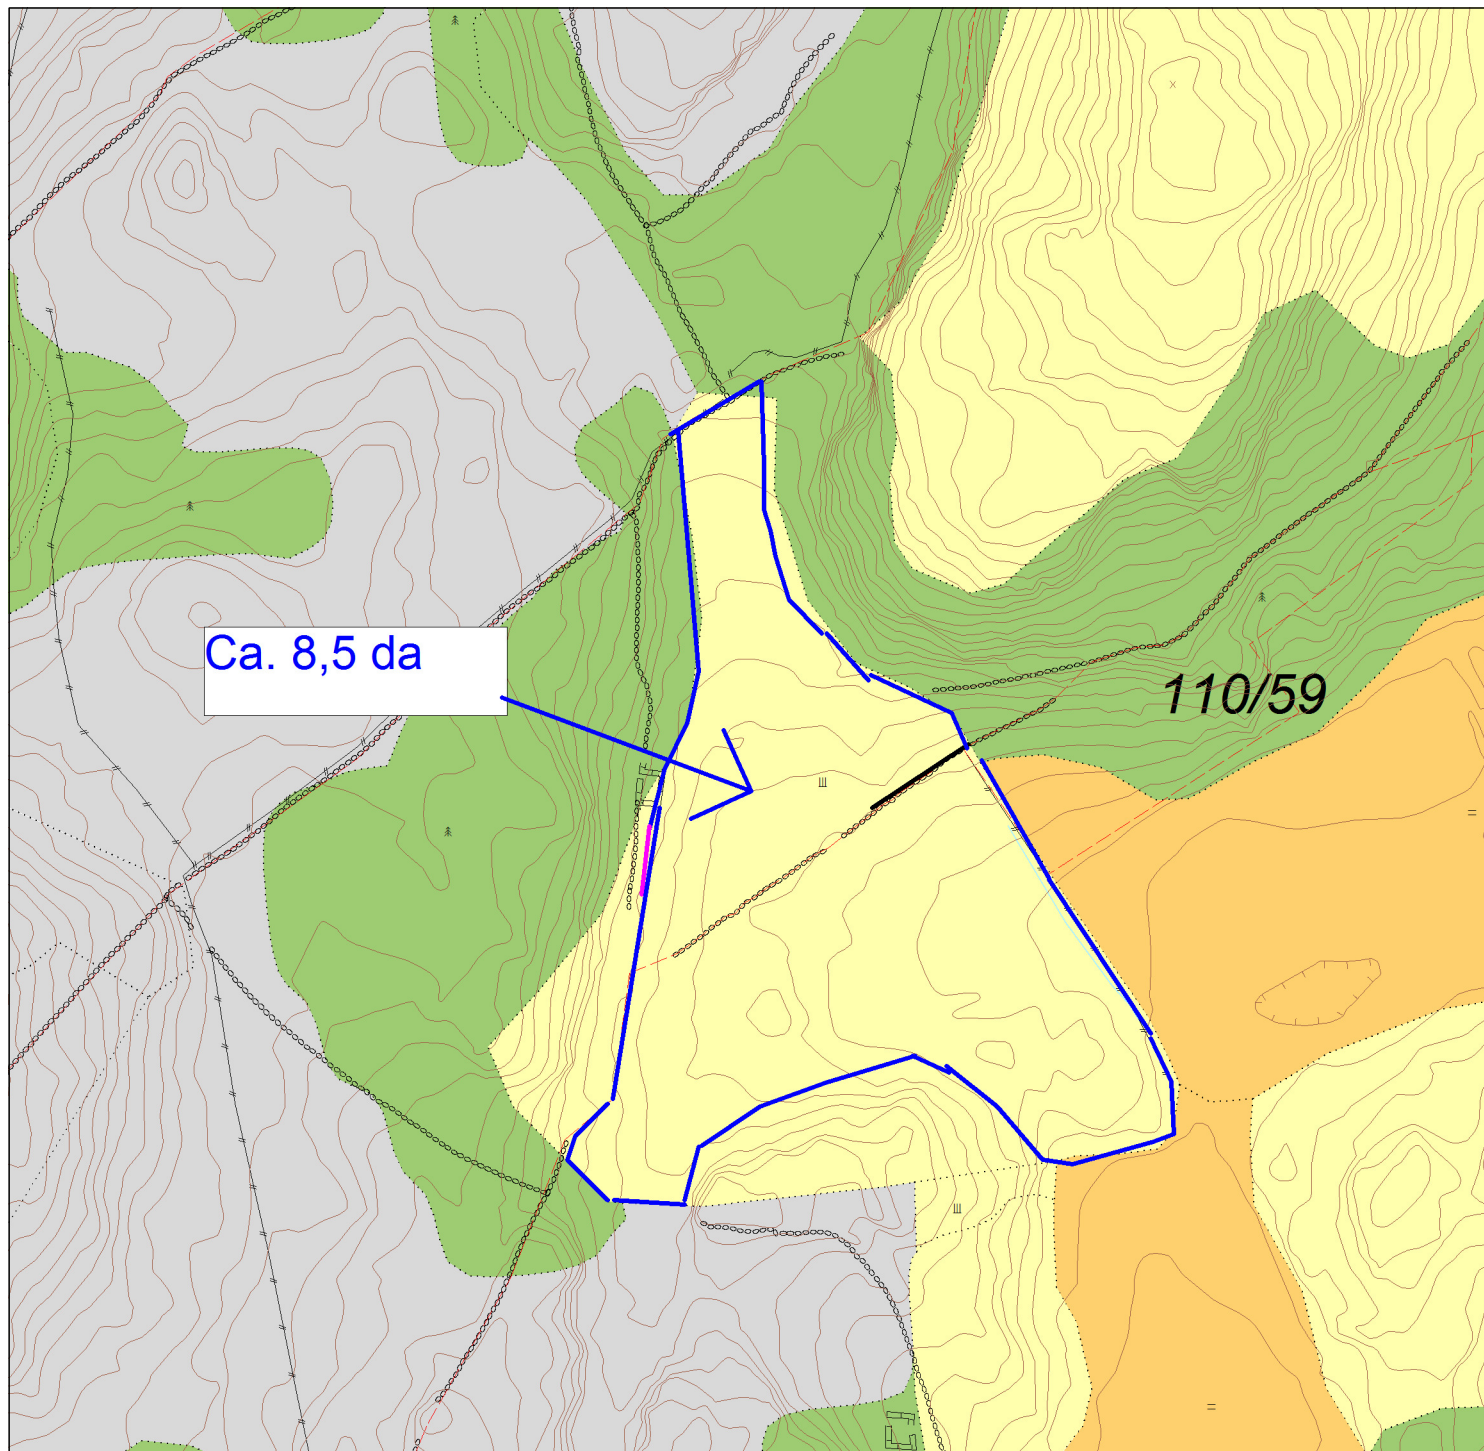

# MARKSLAGSKART

Gnr/Bnr : 110/59

Dato : 22.03.2023

Målestokk: 1:1500

KARMØY KOMMUNE  
SEKTOR AREAL OG BYGGESAK

NB: Kartet kan inneholde feil,  
noen grenser er usikre.

## Tegnforklaring:

Eiendomsgranse målt

Eiendomsgranse usikker

Bonitetsgrense

Bebyggelse

Fulldyrka jord

Overflatedyrka jord

Innmarksbeite

Skog

Åpen fastmark

Myr