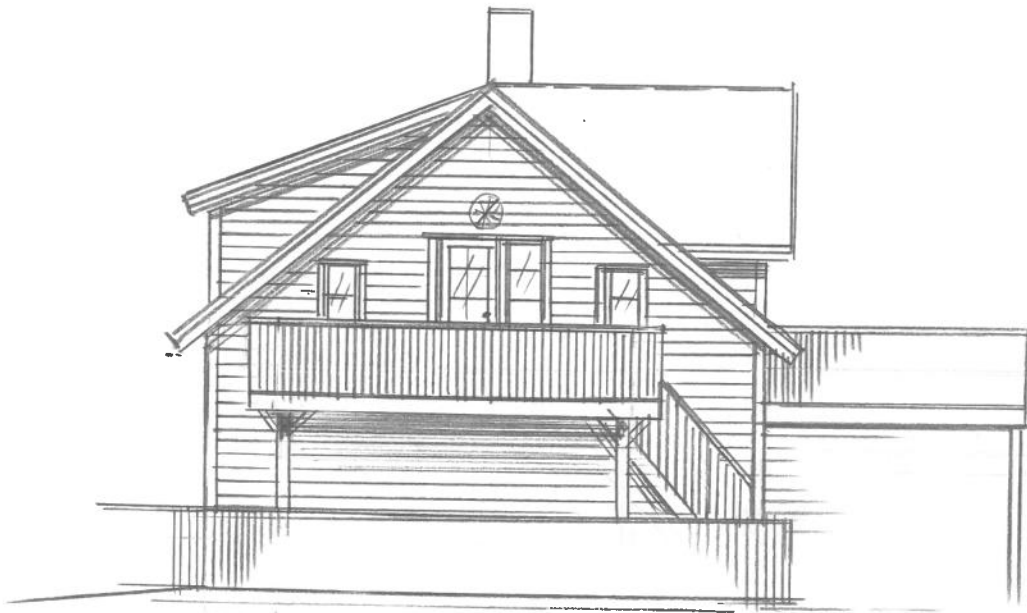

PLAN

EI 30
⊗ NY BRANNÖPPNING OCH VINDU
"FASADENDRING"

FASADE SÖR

FASADENDRING.

GLENNERLING SANDHÅLAND
FASADENDRING (SÖR) 15/167
BOKTAVERN 11 4270ÄCKREHAMN
1:100 23.05.23