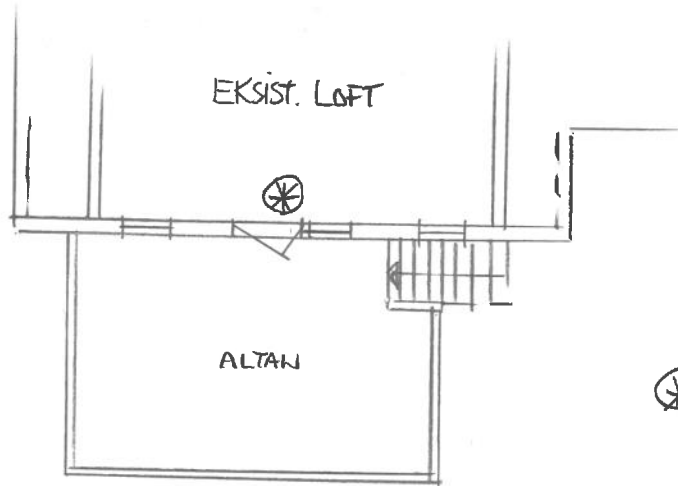

PLAN

EI 30
⊗ NY BRANNÖPPNING OCH VINDU
"FASADENDRING"

FASADE SÖR

FASADENDRING.

GLENNERLING SANDHÅLAND
FASADENDRING (SÖR) 15/167
BOKTAVERN 11 4270ÄCKREHAMN
1:100 23.05.23