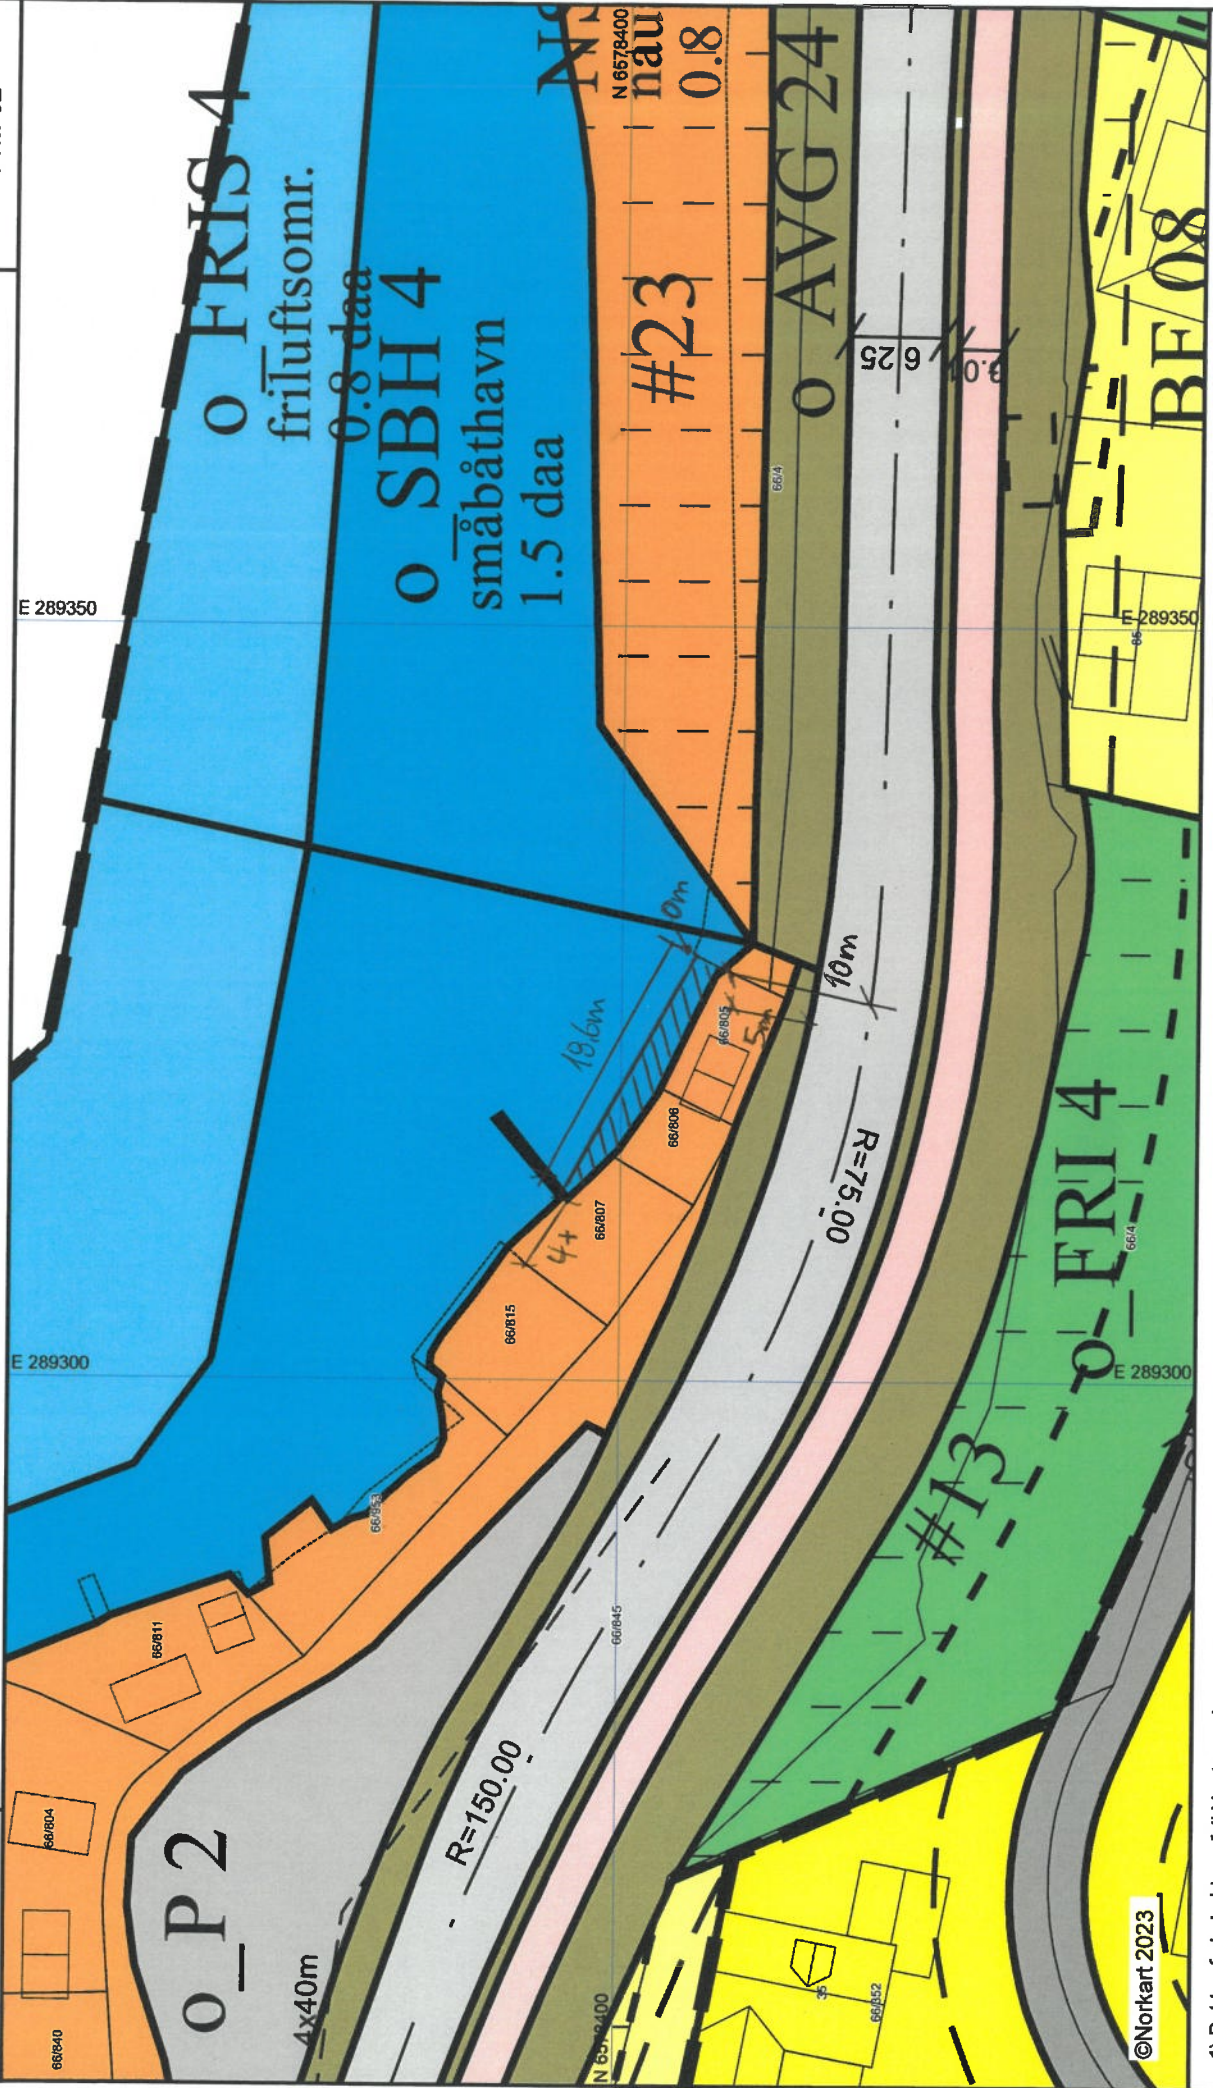

Karmøy kommune

Eiendom: 66/805

Adresse:

Utskriftsdato: 21.04.2023

Målestokk: 1:500

Reguleringsplankart

D-2

UTM-32

1) Det tas forbehold om feil i kartgrunnlaget. 2) Ved utskrift fra PDF-fil kan målestokken bli unøyaktig. 3) Kommuneplanen er laget for små målestokker og kan være unøyaktig hvis man zoomer mye inn i planen.