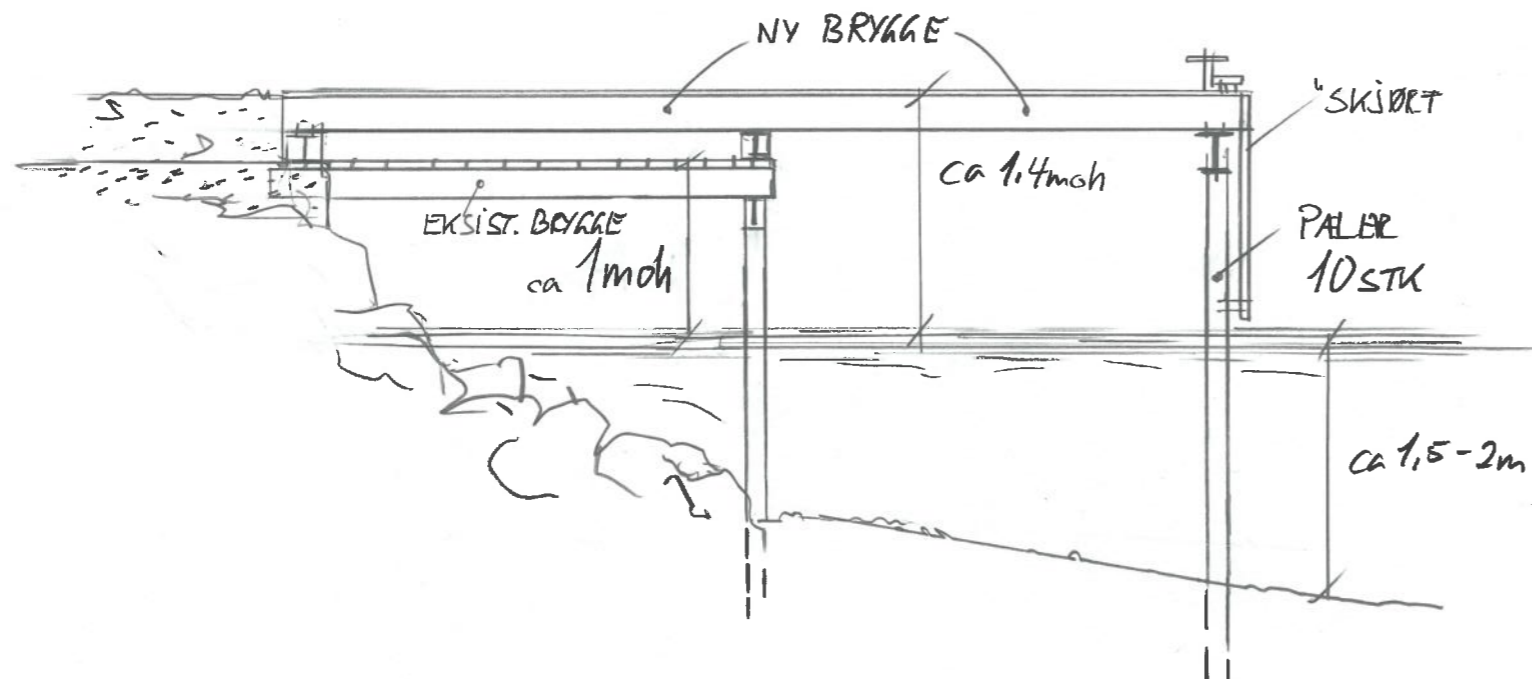

SNITT 1:50

Kittilhaugen, Adresse

Dato: 21.03.2023

Målestokk: 1:250

Koordinatsystem: UTM 32N

Dato	Konst/Tegnet	Godkjent	Målestokk	Gnr. 66
24.04.23	<i>[Signature]</i>		SE TEAM	Bnr. 805, 806, 807
R. STANGELAND M/FLERE				UTVIDELSE BRYGGE
AVALD SNEVÆKEN 4250 KOPERVIA				
Tegn. nr. 1	PLAN/SNITT/KART			