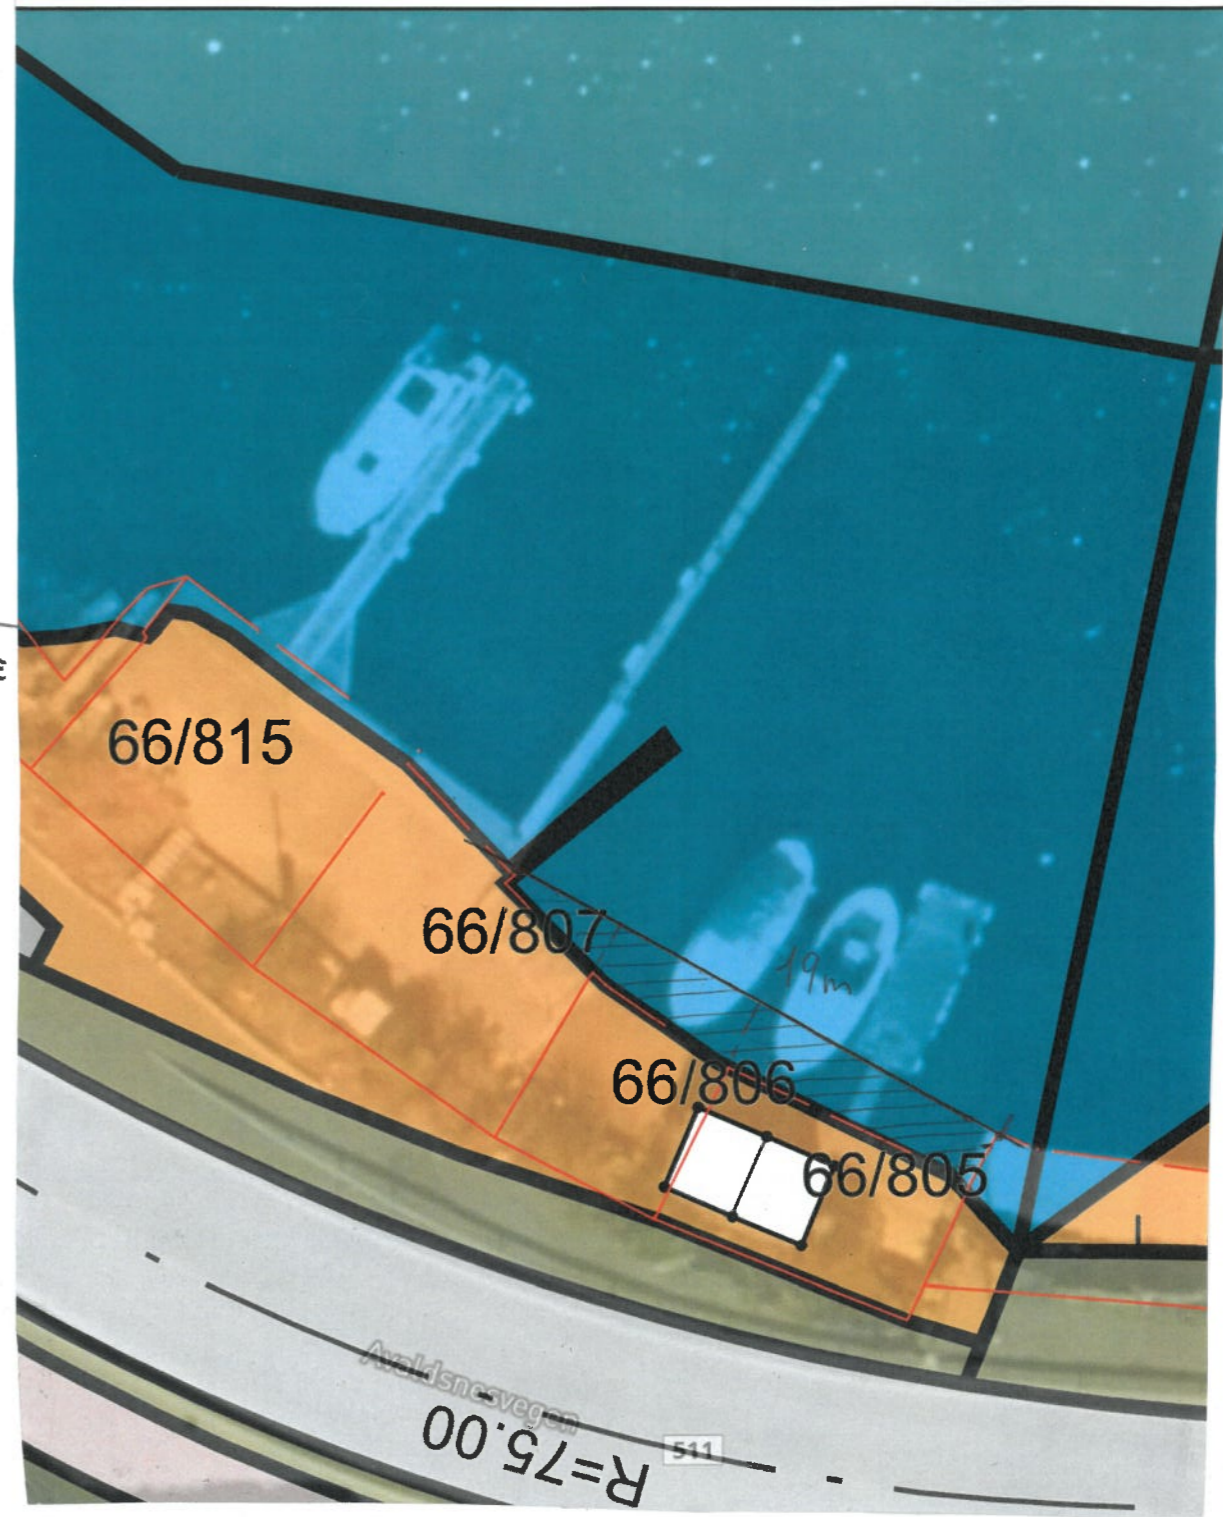

SNITT 1:50

Kittilhaugen, Adresse

Dato: 21.03.2023

Målestokk: 1:250

Koordinatsystem: UTM 32N

Dato	Konst/Tegnet	Godkjent	Målestokk	Gnr. 66
24.04.23	<i>[Signature]</i>		SE TEAM	Bnr. 805, 806, 807
R. STANGELAND M/FLERE				UTVIDELSE BRYGGE
AVALD SNEVÆKEN 4250 KOPERVIA				
Tegn. nr. 1	PLAN/SNITT/KART			