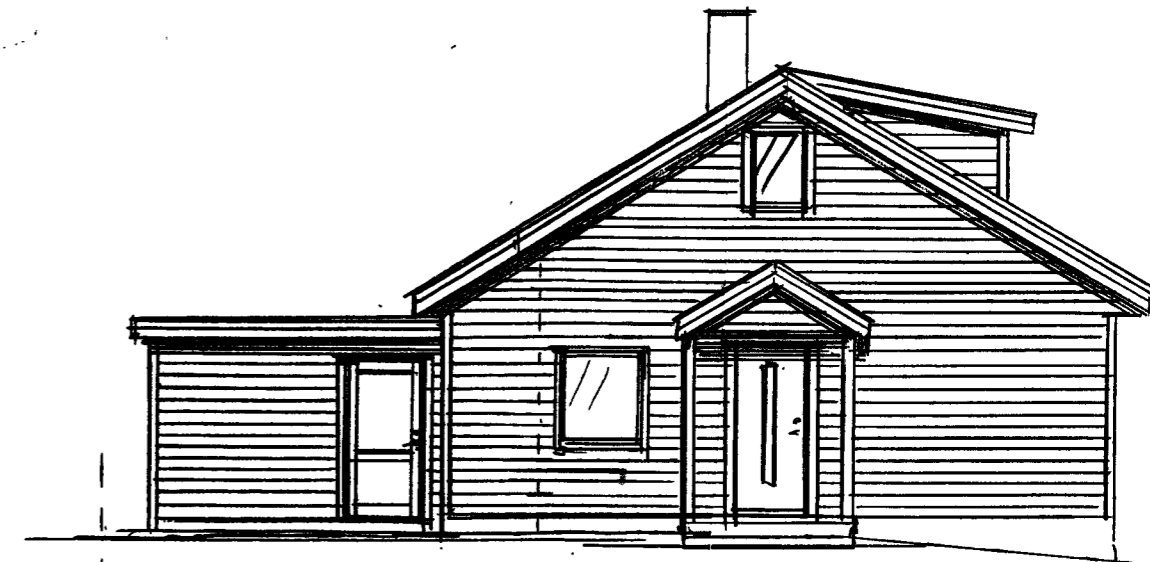

FASADE NOYD

FASADE SØR

FASADE VEST

FASADE ØST.

SNITT

Bra loft = 20m²

RASMUS MOLDESTAD 64/410
KAPELLVEGEN 13, 4250 KOPERVIK
1:100 - FASADER/SNITT
26.04.23