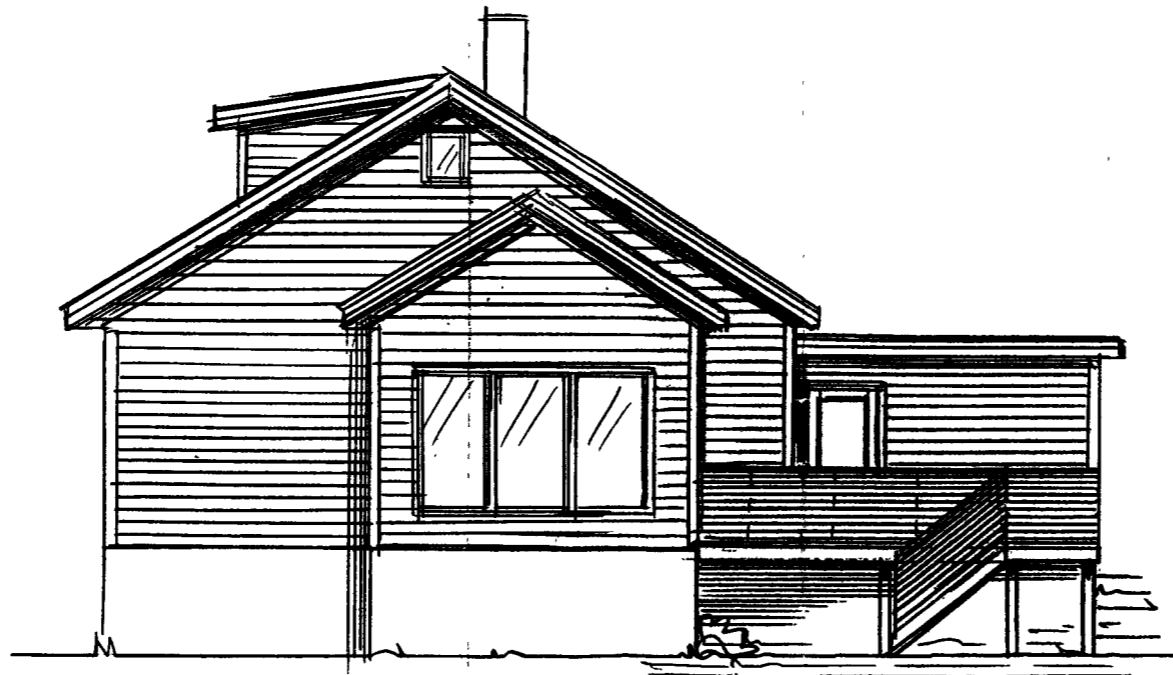

FASADE NOYD

FASADE SØR

FASADE VEST

FASADE ØST.

SNITT

Bra loft = 20m²

RASMUS MOLDESTAD 64/410
KAPELLVEGEN 13, 4250 KOPERVIK
1:100 - FASADER/SNITT
26.04.23