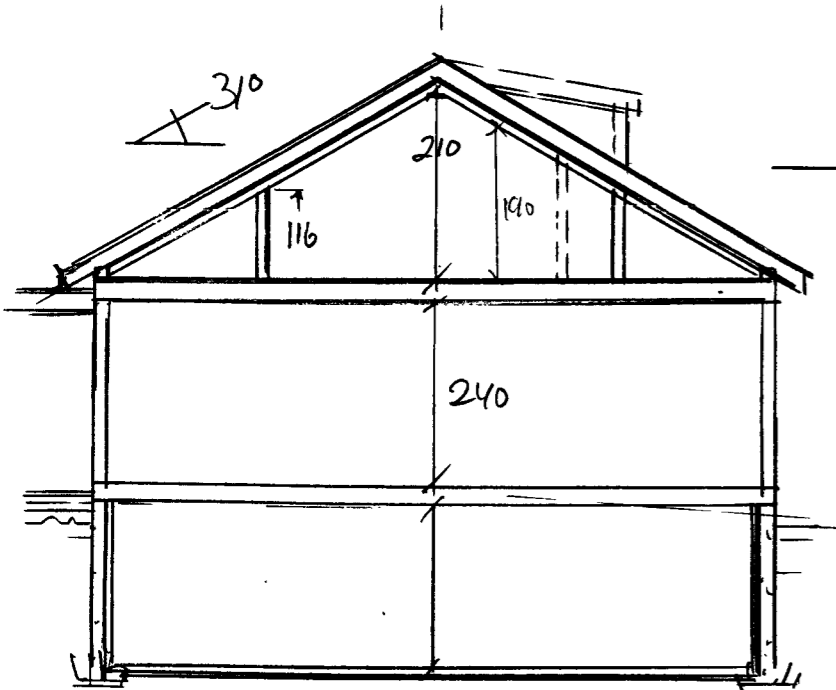

FASADE NOYD

FASADE SØR

FASADE VEST

FASADE ØST.

SNITT

Bra loft = 20m²

RASMUS MOLDESTAD 64/410
KAPELLVEGEN 13, 4250 KOPERVIK
1:100 - FASADER/SNITT
26.04.23