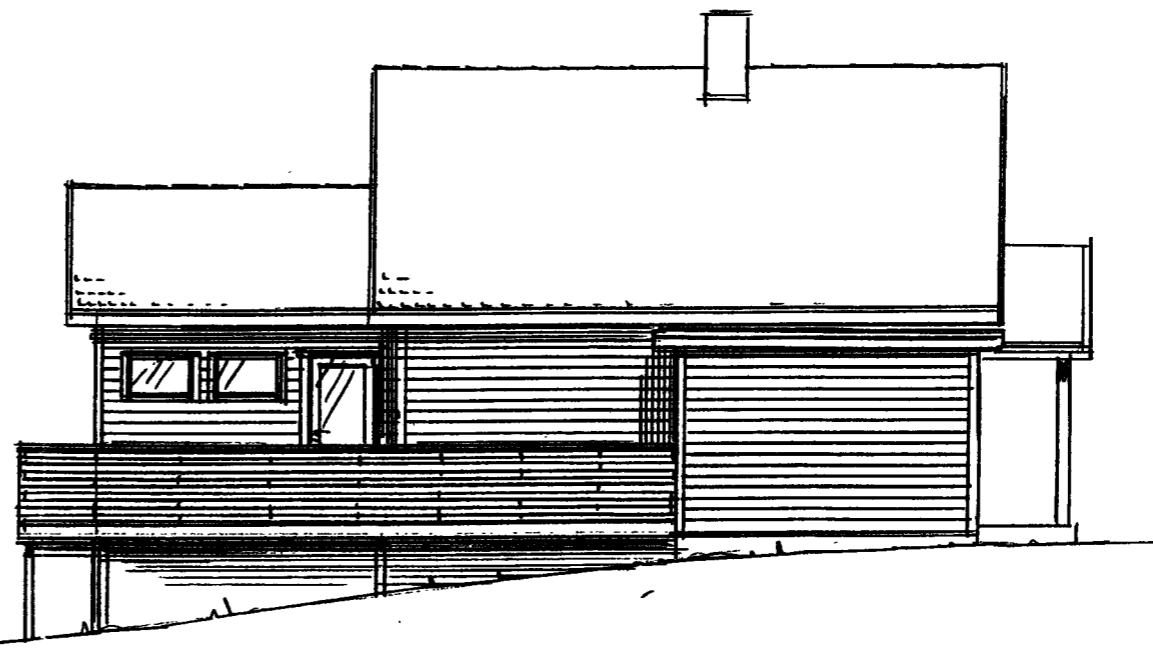

FASADE NOYD

FASADE SØR

FASADE VEST

FASADE ØST.

SNITT

Bra loft = 20m²

RASMUS MOLDESTAD 64/410
KAPELLVEGEN 13, 4250 KOPERVIK
1:100 - FASADER/SNITT
26.04.23