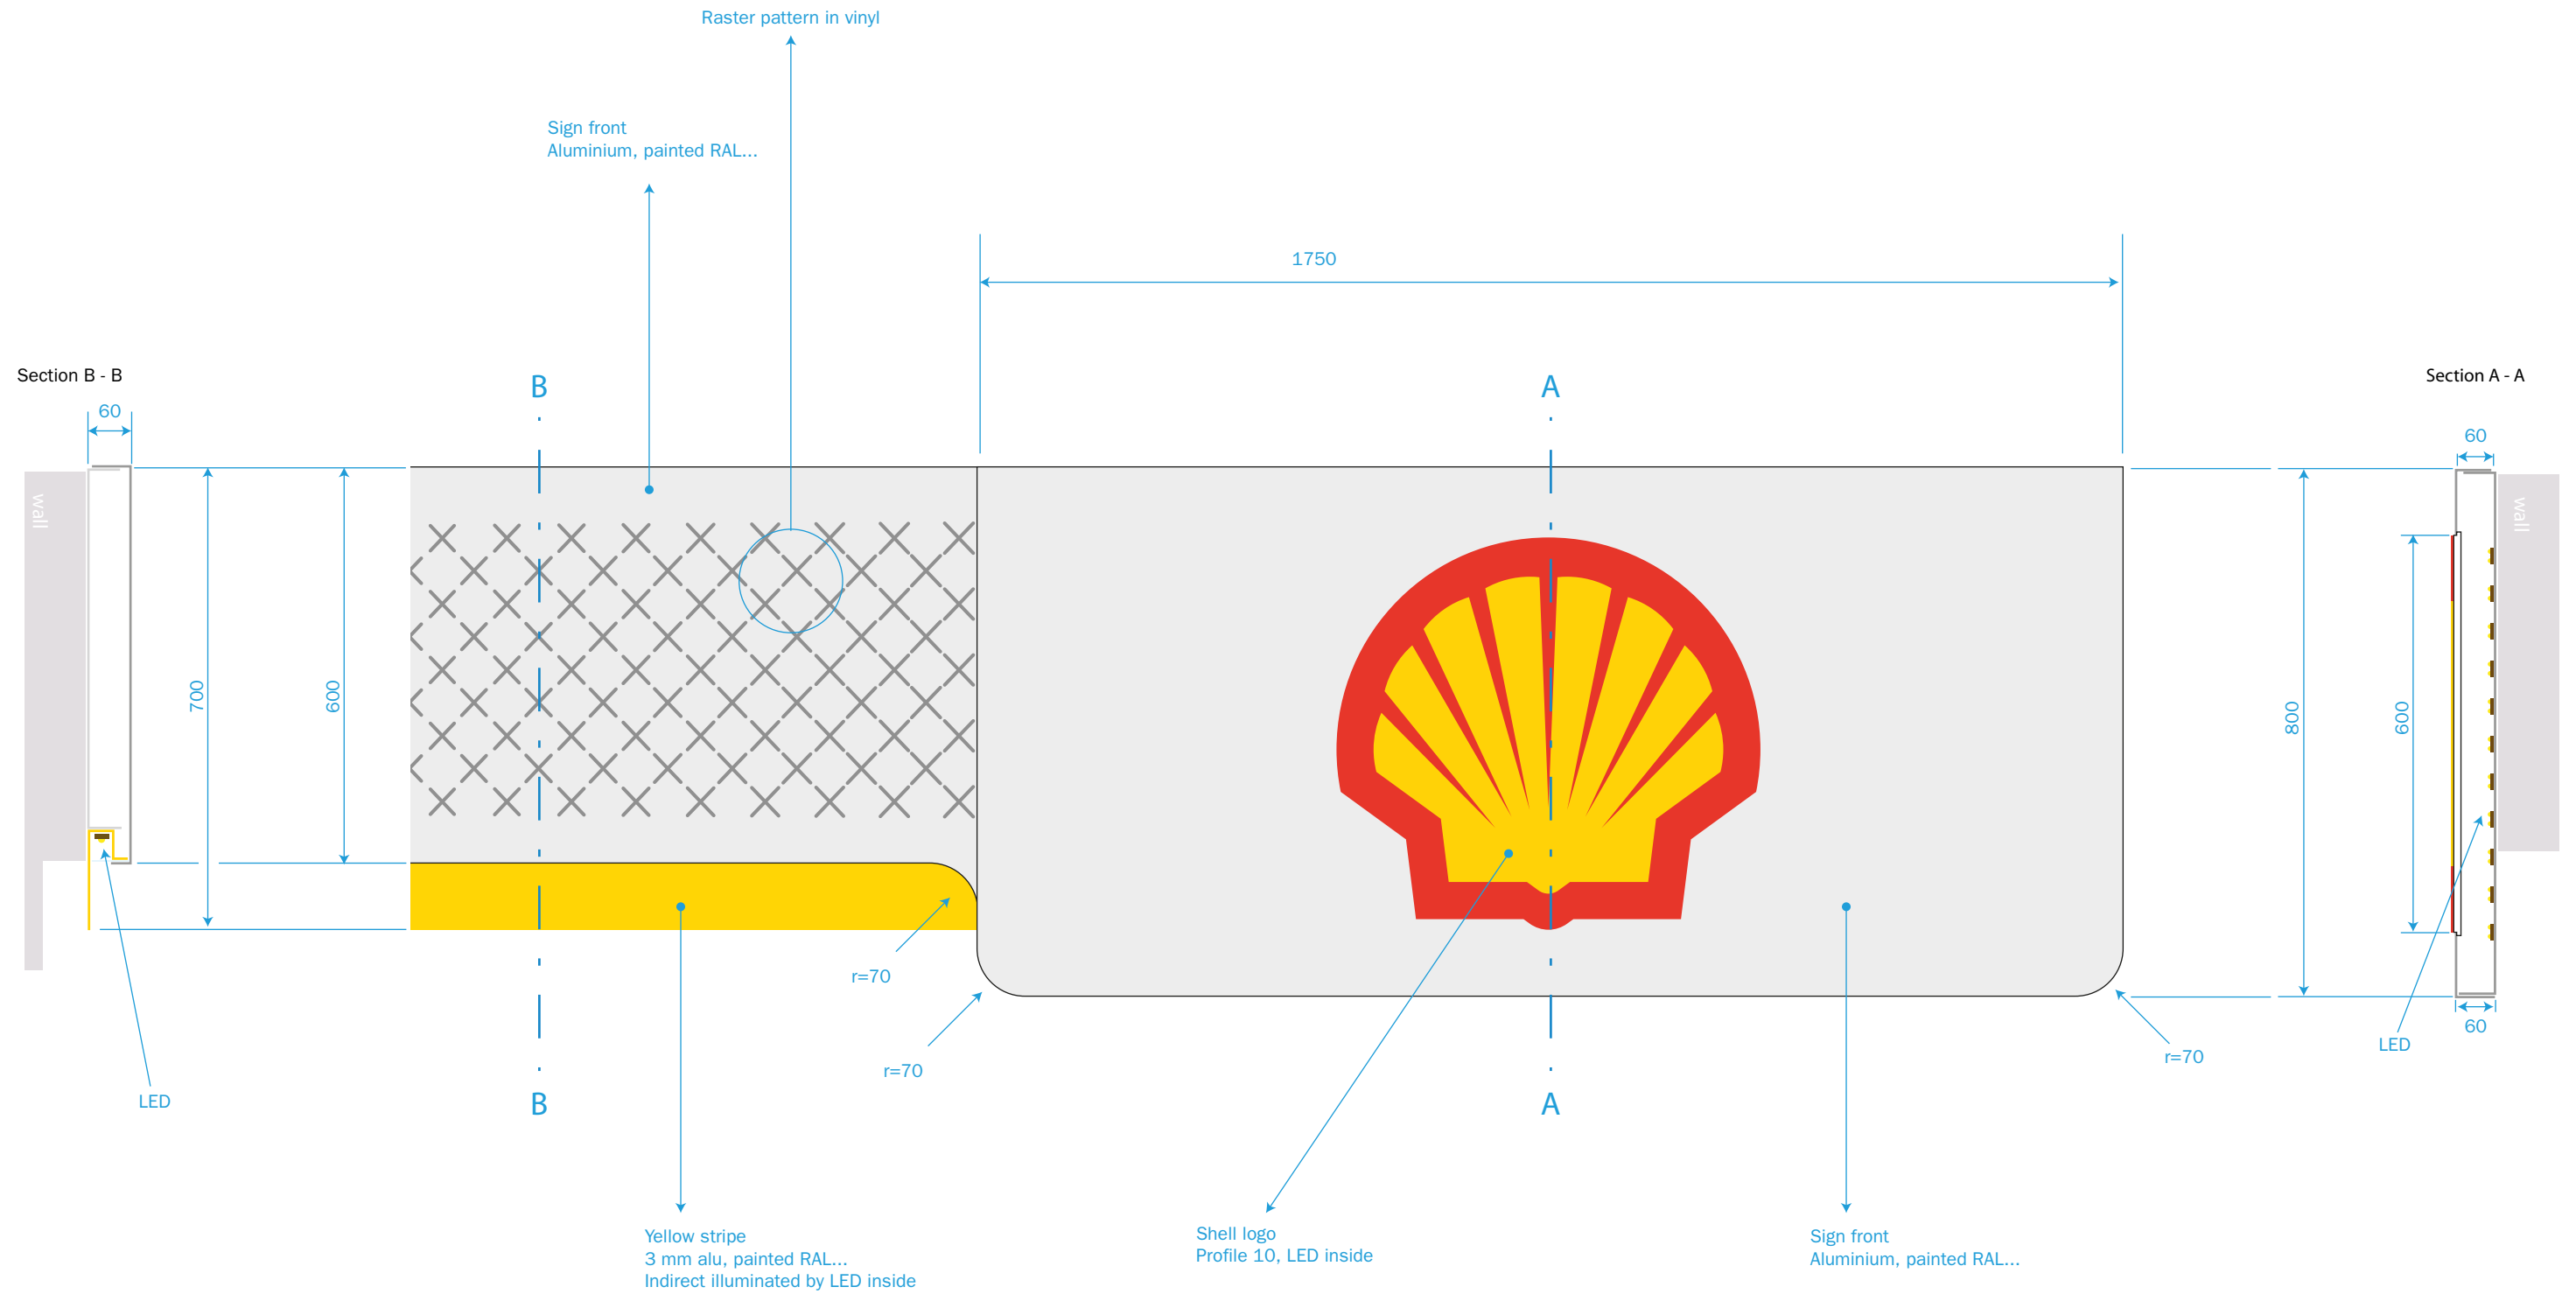

Ny situasjon

- White, semi matt
- PMS 485c  
RAL - LX12144 (Akzo Nobel)
- PMS 116c  
RAL - LX13312 (Akzo Nobel)

- RAL 9016 White, semimatt
- PMS 485c  
RAL - LX12144 (Akzo Nobel)
- PMS 116c  
RAL - LX13312 (Akzo Nobel)

Portal  
 Made in aluminium painted Shell red  
 Sarg 50 mm  
 Text "Velkommen" in white vinyl

PMS 485c  
 RAL - LX12144 (Akzo Nobel)

Nattvirkning

Nå situasjon