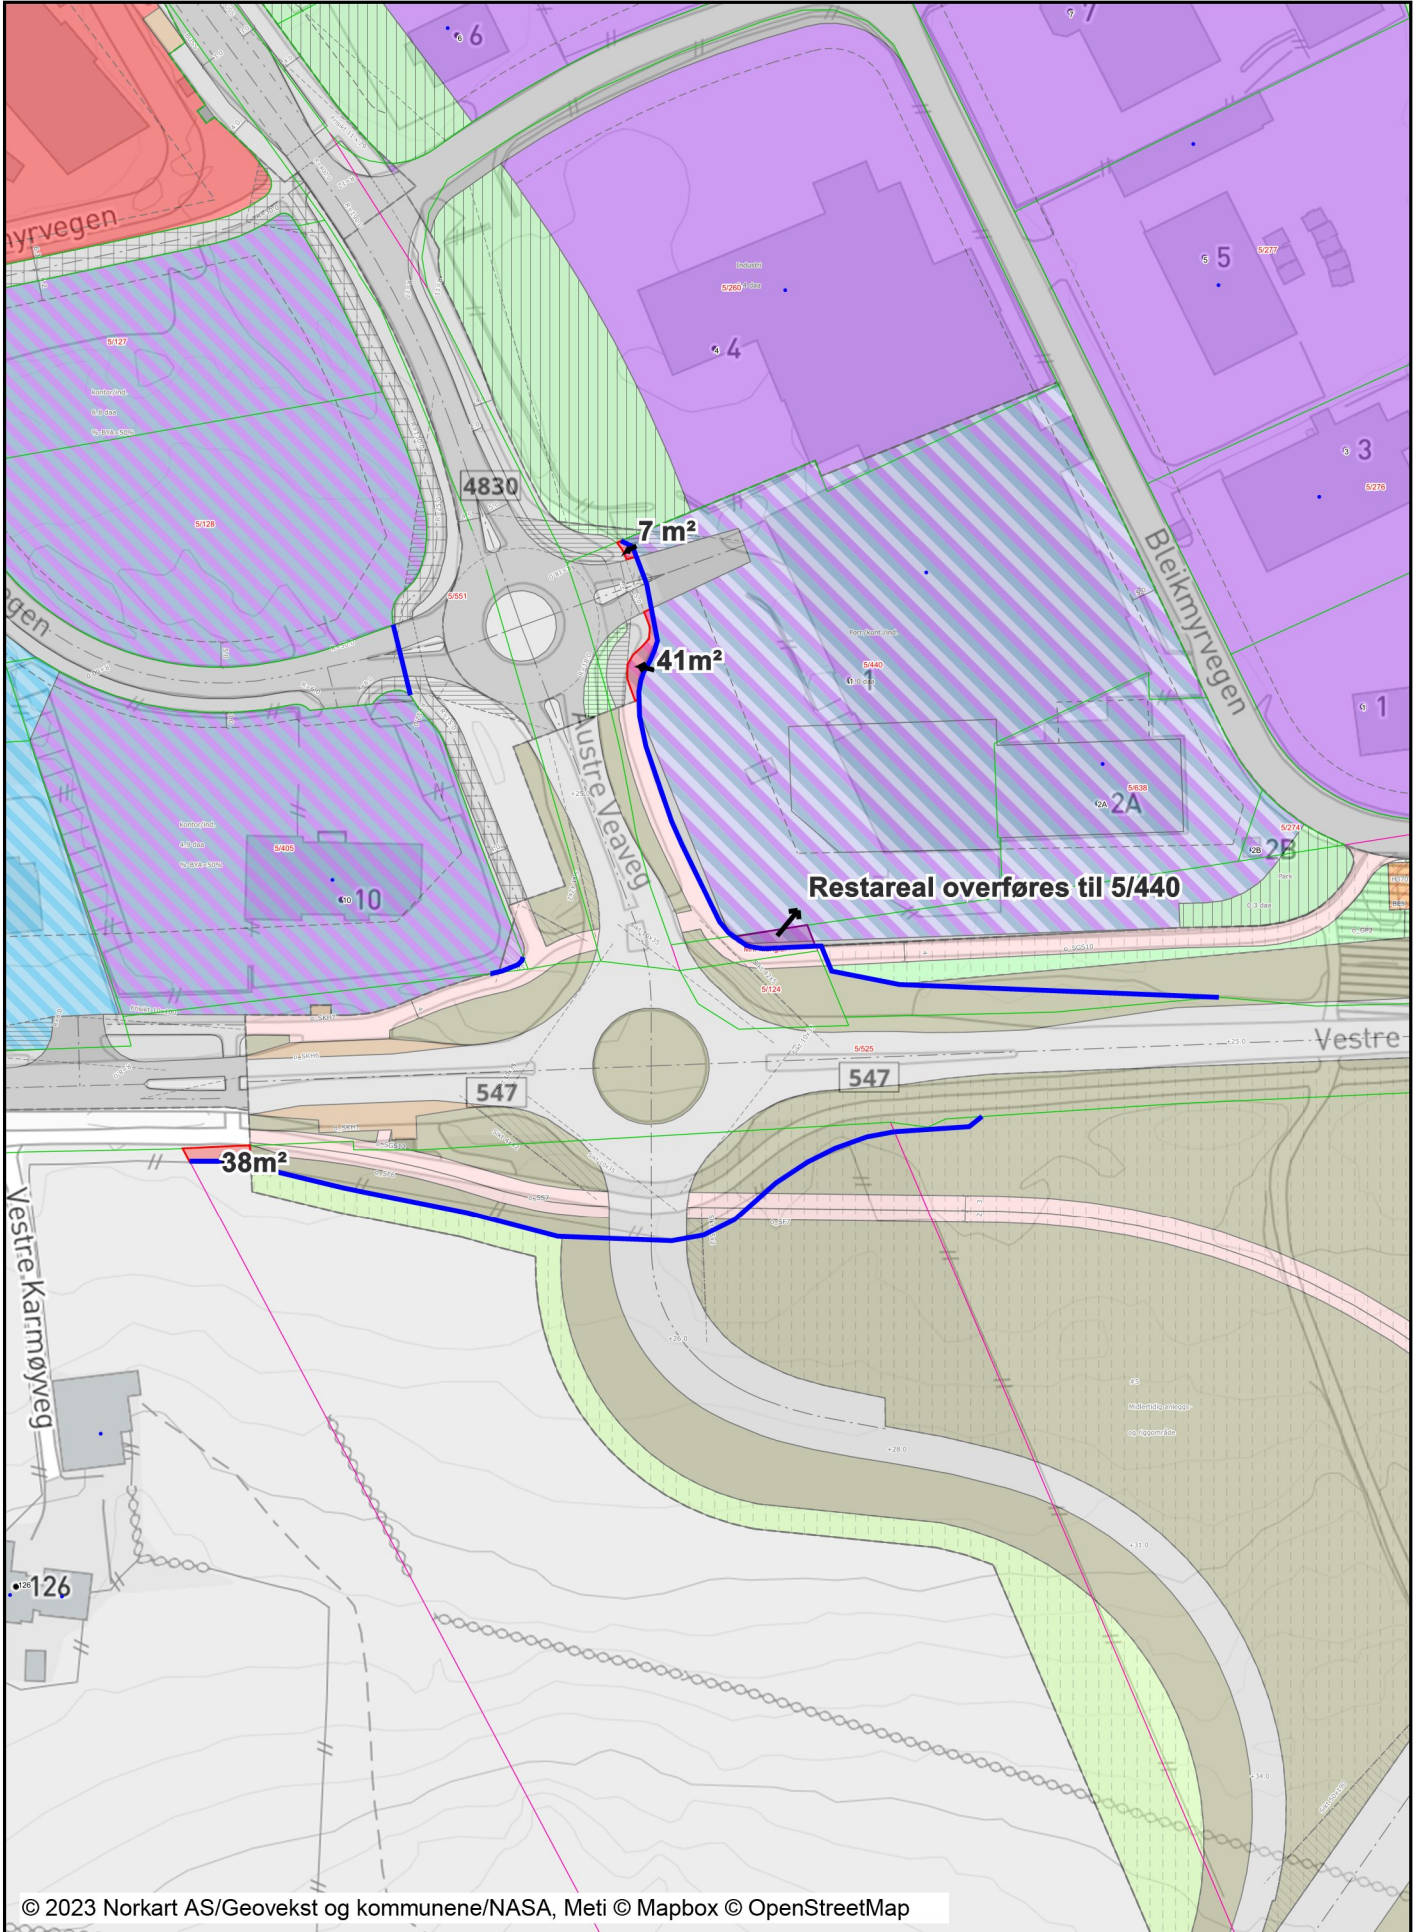

Oversiktskart

Dato: 23.05.2023

Målestokk: 1:1500

Koordinatsystem: UTM 32N

Tegnforklaring

RPLAN

RbFormålOmråde - Friområder

-  Friområder
-  Park
-  Turveg
-  Skiløype
-  Anlegg lek
-  Anlegg for idrett/sport
-  Leirplass
-  Annet friområde
-  Friområde i sjø/vassdrag
-  Badeområde
-  Småbåthavn
-  Regattabane
-  Annet friområde i sjø/vassdrag

RbFormålOmråde - Fellesområder

-  Fellesområde
-  Felles avkjørsel
-  Felles gangareal
-  Felles parkeringsplass
-  Felles lekeareal
-  Felles gårds plass
-  Fellesareal garasjer
-  Felles grøntanlegg
-  Annet fellesareal

RbFormålOmråde - Landbruksområder

-  Landbruksområde
-  Jord/skogbruk
-  Reindrift
-  Gartneri
-  Parsellhage
-  Annet landbruksområde

RbFormålOmråde - Offentlige trafikkområder

-  Offentlige trafikkområder
-  Kjøreveg
-  Gate med fortau
-  Annen veggrunn
-  Gang sykkelveg
-  Sykkelveg
-  Gangveg
-  Gatetun
-  Torg
-  Rasteplass
-  Parkeringsplass
-  Kollektivanlegg
-  Bussterminal
-  Bussholdeplass
-  Drosjeholdeplass
-  Jernbane
-  Sporveg forstadsbane
-  Flyplass med administrasjonsbygninger
-  Flyplass taxebane
-  Hangar/verksted/administrasjonsbygg