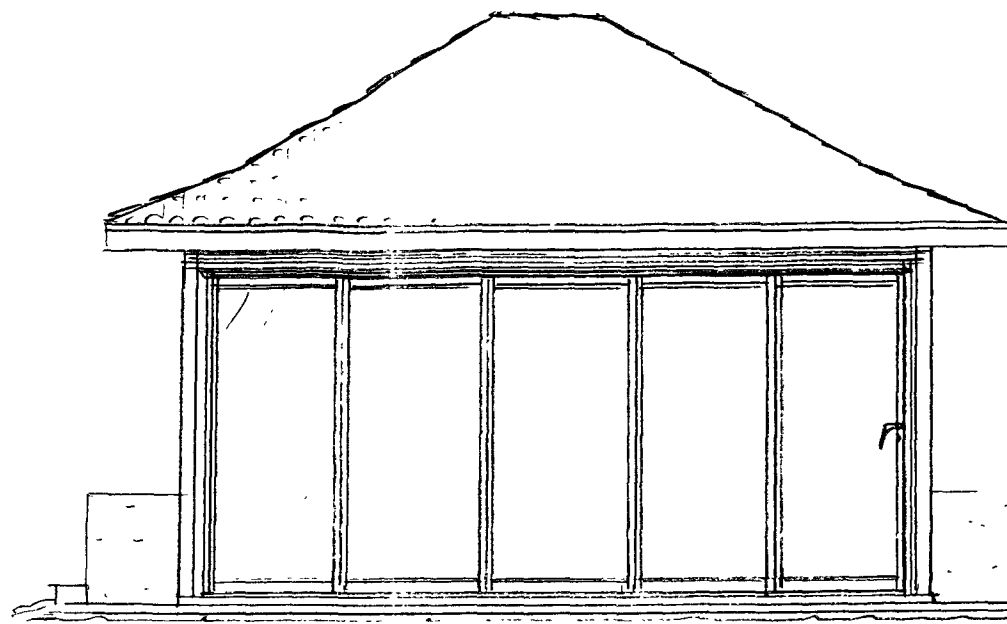

PLAN

FASADE SØR

FASADE ØST

SNITT

FASADE NØRL

FASADE VEST

Dato	Konst/Tegnet	Godkjent	Målestokk	Gnr. 66
15.10.15	<i>I.K.</i>		1:50	Bnr. 683
BJØRN INGE HANSEN				HAGESTUE
Tegn. nr. 1				I.K. Gabrielsen TEKNISK TEGNING & MONTERING Tlf. 472 54 572