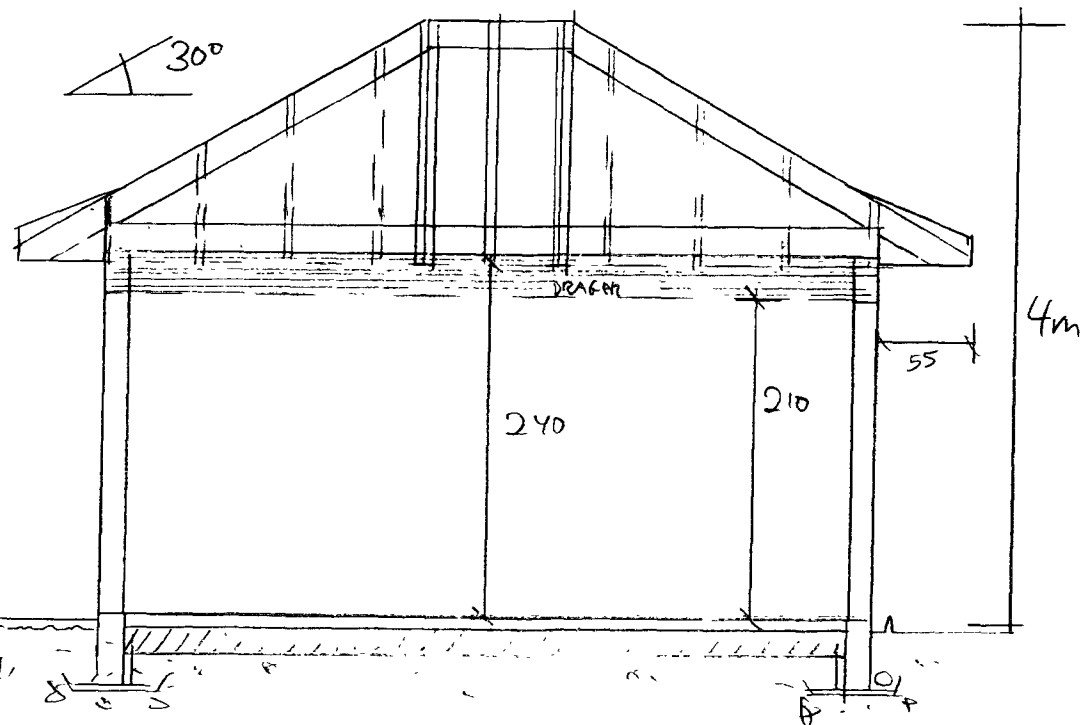

PLAN

FASADE SØR

FASADE ØST

SNITT

FASADE NØRL

FASADE VEST

Dato	Konst/Tegnet	Godkjent	Målestokk	Gnr. 66
15.10.15	<i>I.K.</i>		1:50	Bnr. 683
BJØRN INGE HANSEN				HAGESTUE
Tegn. nr. 1				I.K. Gabrielsen TEKNISK TEGNING & MONTERING Tlf. 472 54 572