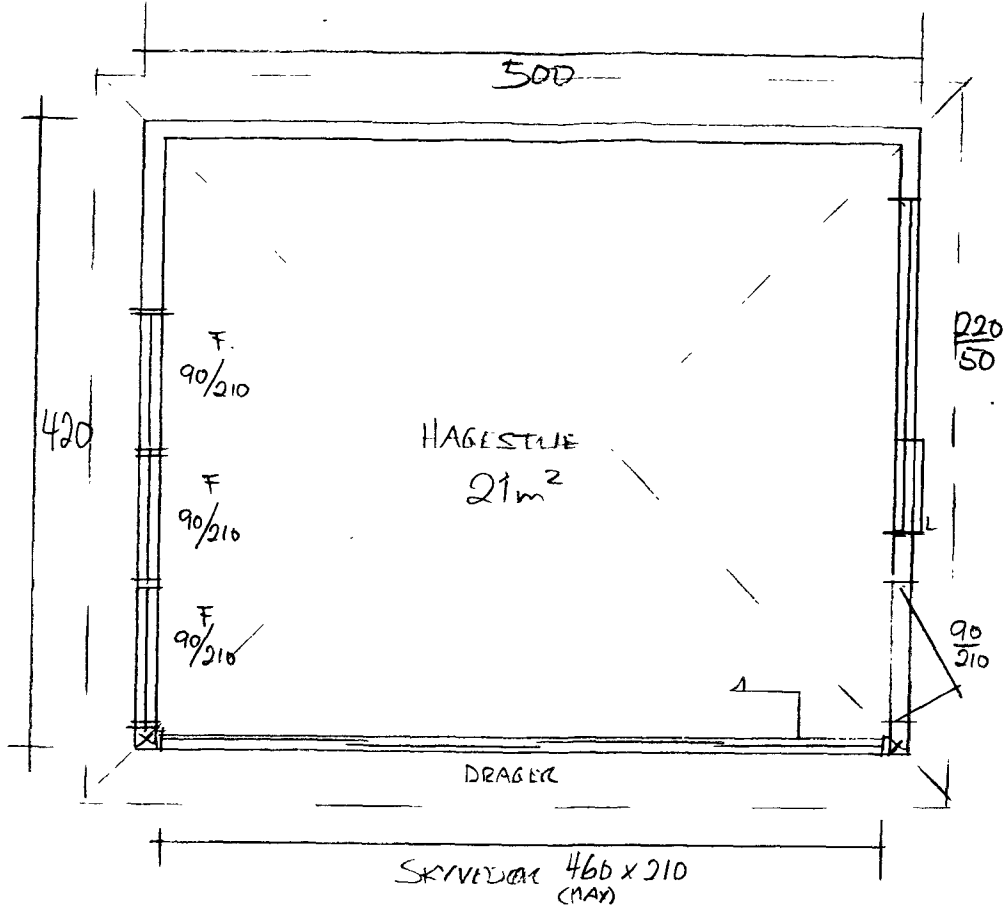

PLAN

FASADE SØR

FASADE ØST

SNITT

FASADE NØRL

FASADE VEST

Dato	Konst/Tegnet	Godkjent	Målestokk	Gnr. 66
15.10.15	<i>I.K.</i>		1:50	Bnr. 683
BJØRN INGE HANSEN				HAGESTUE
Tegn. nr. 1				I.K. Gabrielsen TEKNISK TEGNING & MONTERING Tlf. 472 54 572