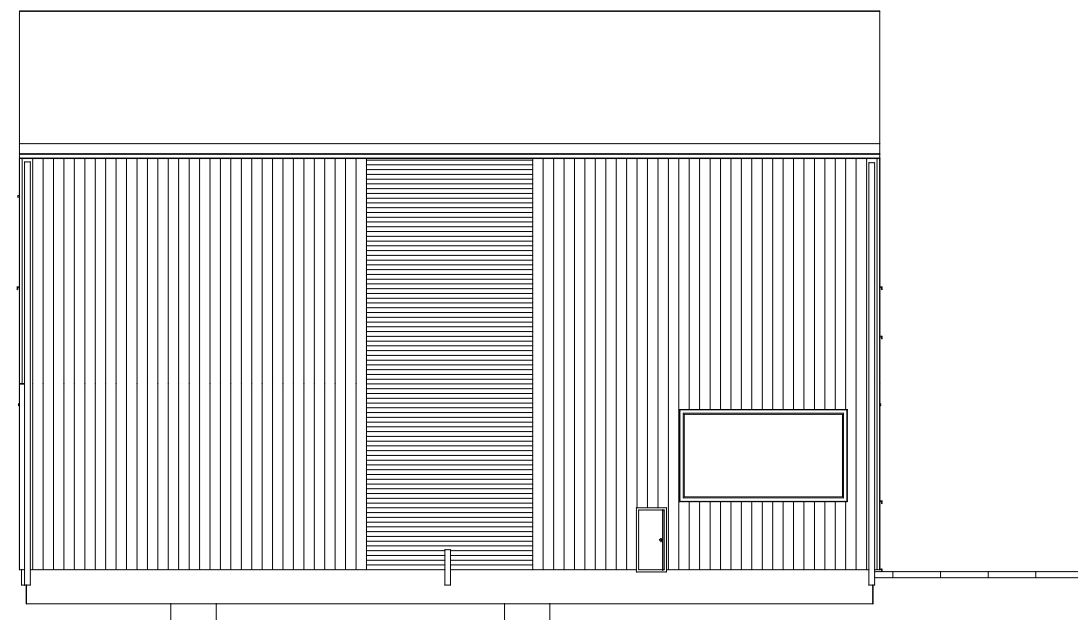

Fasade mot nord-vest

Fasade mot nord-øst

Fasade mot sør-øst

Fasade mot sør-vest

hus 1, 2 og 3

SKISSEFORSLAG <input type="checkbox"/>	Tegning: FASADER	Målestokk: 1:100	Rev.: Dato: 06.01.2021
HUSBANK <input type="checkbox"/>	Prosjekt: _46542_4_A arbeidstegning	Kommune: Karmøy	
BYGGESØKNAD <input type="checkbox"/>	Tiltakshaver: BergeSag og Trelast AS	Gnr/Bnr: 123 / 181	
SALG <input type="checkbox"/>	Adresse: Tjørnahaugvegen HUS 1-2-3 tomt BK6 Lyngtunet		
SEKSJONERING <input type="checkbox"/>	Kontakt: BST/AG/98229304 / *		
ARBEIDSTEGNING <input checked="" type="checkbox"/>	Tegn/konst: MK / 98229304	<small>© Tegningene er omfattet av åndsverklovens bestemmelser og er vernet åndsverk i henhold til åndsverkloves paragraf 1. Uten særskilt avtale med Berge Sag AS er enhver eksemplarfremstilling og tilgjengeliggjøring, i opprinnelig eller endret skikkelse, ulovlig utnyttelse.</small>	