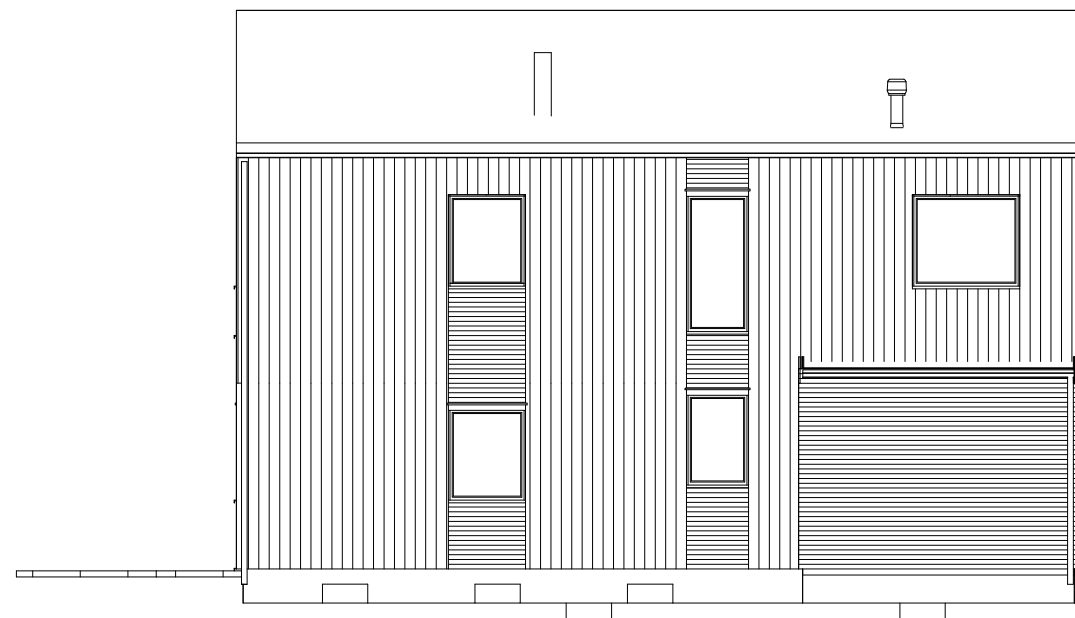

Fasade mot nord-vest

Fasade mot nord-øst

Fasade mot sør-øst

Fasade mot sør-vest

hus 1, 2 og 3

SKISSEFORSLAG <input type="checkbox"/>	Tegning: FASADER	Målestokk: 1:100	Rev.: Dato: 06.01.2021
HUSBANK <input type="checkbox"/>	Prosjekt: _46542_4_A arbeidstegning	Kommune: Karmøy	
BYGGESØKNAD <input type="checkbox"/>	Tiltakshaver: BergeSag og Trelast AS	Gnr/Bnr: 123 / 181	
SALG <input type="checkbox"/>	Adresse: Tjørnahaugvegen HUS 1-2-3 tomt BK6 Lyngtunet		
SEKSJONERING <input type="checkbox"/>	Kontakt: BST/AG/98229304 / *		
ARBEIDSTEGNING <input checked="" type="checkbox"/>	Tegn/konst: MK / 98229304	<small>© Tegningene er omfattet av åndsverklovens bestemmelser og er vernet åndsverk i henhold til åndsverkloves paragraf 1. Uten særskilt avtale med Berge Sag AS er enhver eksemplarfremstilling og tilgjengeliggjøring, i opprinnelig eller endret skikkelse, ulovlig utnyttelse.</small>	