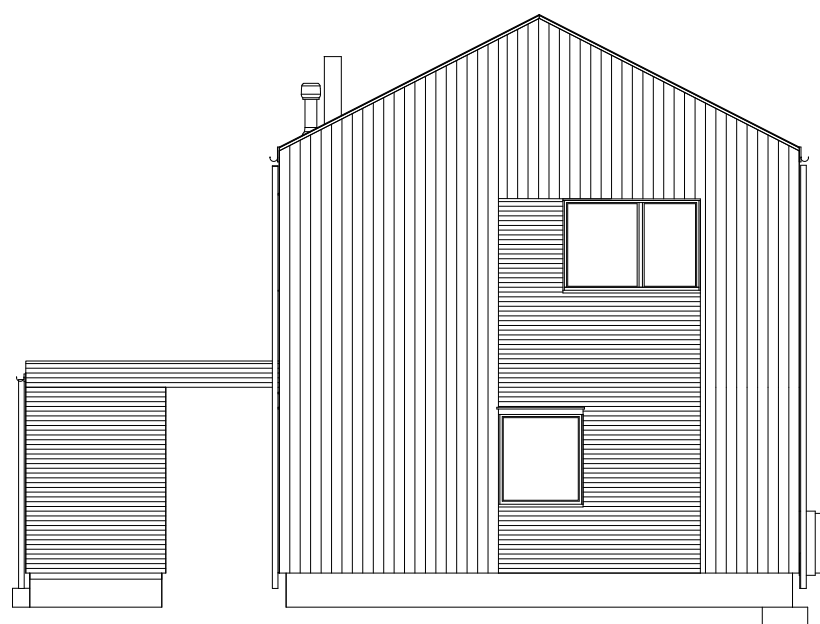

Fasade mot nord-vest

Fasade mot nord-øst

Fasade mot sør-øst

Fasade mot sør-vest

hus 1, 2 og 3

SKISSEFORSLAG <input type="checkbox"/>	Tegning: FASADER	Målestokk: 1:100	Rev.: Dato: 06.01.2021
HUSBANK <input type="checkbox"/>	Prosjekt: _46542_4_A arbeidstegning	Kommune: Karmøy	
BYGGESØKNAD <input type="checkbox"/>	Tiltakshaver: BergeSag og Trelast AS	Gnr/Bnr: 123 / 181	
SALG <input type="checkbox"/>	Adresse: Tjørnahaugvegen HUS 1-2-3 tomt BK6 Lyngtunet		
SEKSJONERING <input type="checkbox"/>	Kontakt: BST/AG/98229304 / *		
ARBEIDSTEGNING <input checked="" type="checkbox"/>	Tegn/konst: MK / 98229304	<small>© Tegningene er omfattet av åndsverklovens bestemmelser og er vernet åndsverk i henhold til åndsverkloves paragraf 1. Uten særskilt avtale med Berge Sag AS er enhver eksemplarfremstilling og tilgjengeliggjøring, i opprinnelig eller endret skikkelse, ulovlig utnyttelse.</small>	