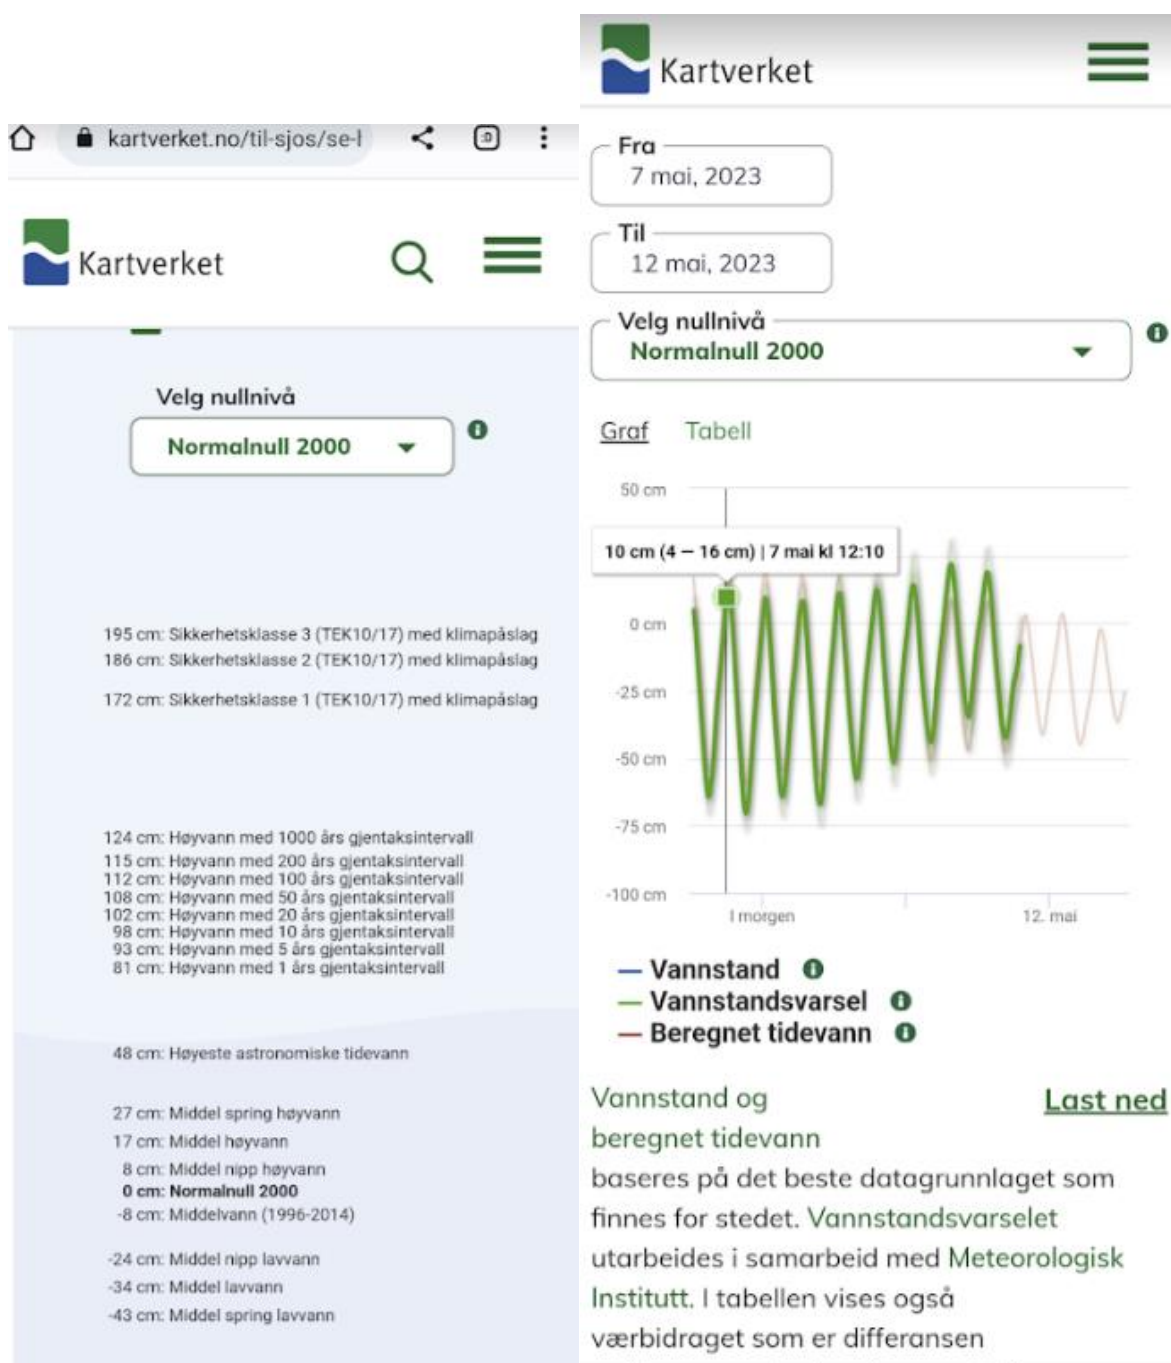

## Måling av byggets kote høyde

7 mai ble det fra topp av havnivå klokken 12.00, målt 1.40 m til topp av innvendig gulv. På dette tidspunktet var havnivået 10 cm, som gir naustet en kote høyde på 1,5 meter