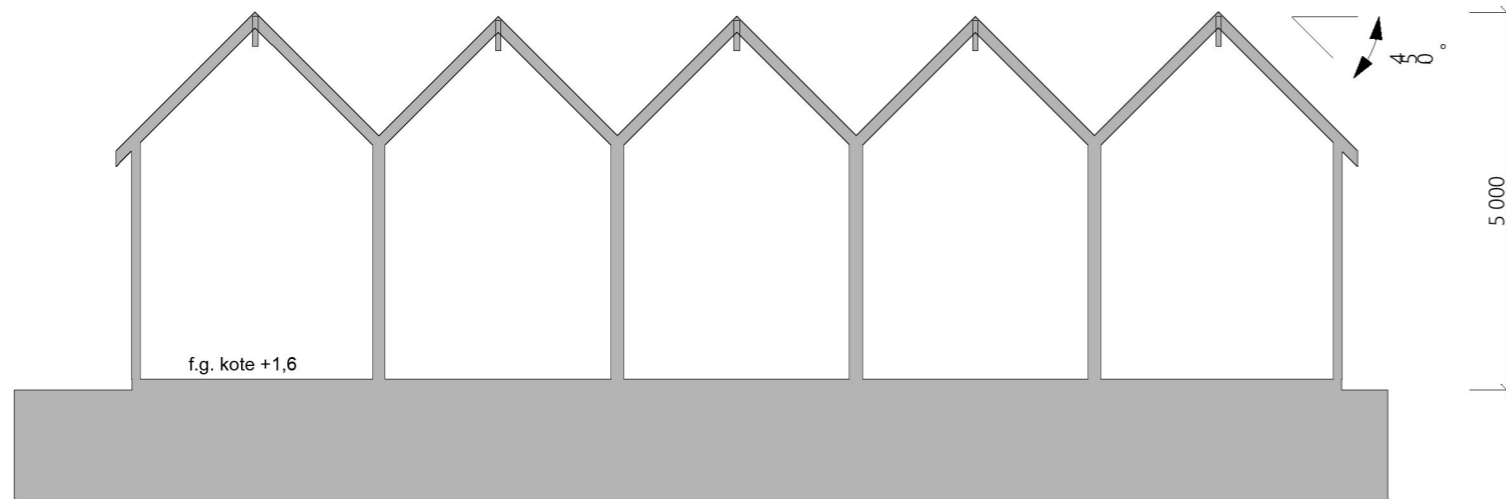

1:100 Fasade Sør

1:100 Snitt A

Tegninger med forbehold

| | | | |
|--|--|---|--|
| Prosjekt: Erstatningsnaust | | Kontroll prosjekt: Sign.: Kontroll: | |
| Tiltakshaver: Moksheim Hage As Norevegen 30 5542 Karmsund | | Gnr./Bnr./Festnr.: 106/64 | |
| Prosjekterende: North Ark As Fleslandvegen 53 A 4291 Kopervik | | | |
| © Alle rettigheter tilhører utførende for prosjektering, kopiering eller bruk av disse tegningene er forbudt uten skriftlig samtykke | | Dato: 03.05.23 | |
| Tegning: Fasade Sør, Perspektiv og Snitt | | Målestokk: 1:100, 1:200 | |
| Tegningsnr.: A40-02 | | Rev.: . | |