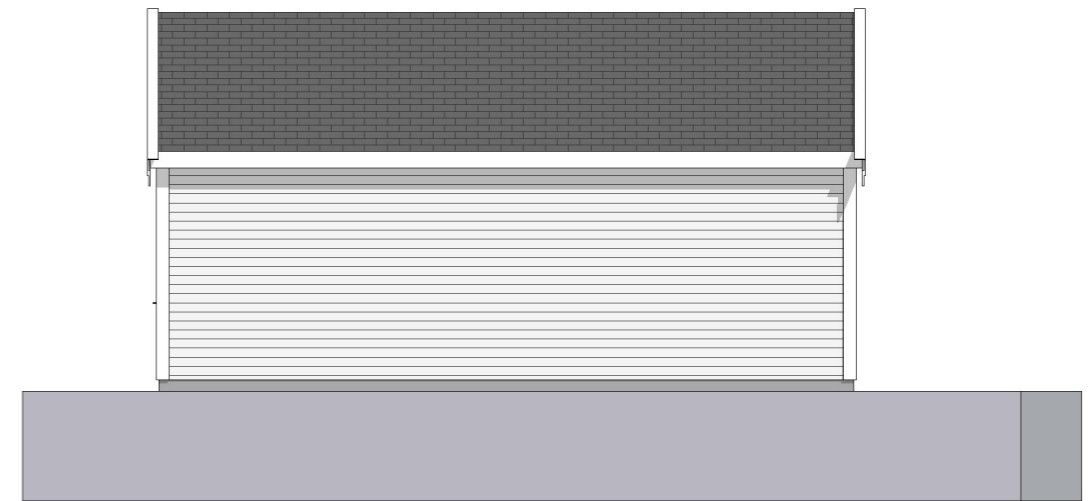

1:100 Fasade Vest

1:100 Fasade Øst

1:100 Fasade Nord

Prosjekt: Erstatningsnaust	Kontroll prosjekt:	
	Sign.:	Kontroll:
Tiltakshaver: Moksheim Hage As Norevegen 30 5542 Karmsund	Gnr./Bnr./Festenr.: 106/64	
Prosjekterende: North Ark As Fleslandvegen 53 A 4291 Kopervik		
© Alle rettigheter tilhører utførende for prosjektering, kopiering eller bruk av disse tegningene er forbudt uten skriftlig samtykke	Dato: 03.05.23	
Tegning: Fasade Nord, Vest og Øst	Målestokk: 1:100	Rev.:
	Tegningsnr.: A40-01	.