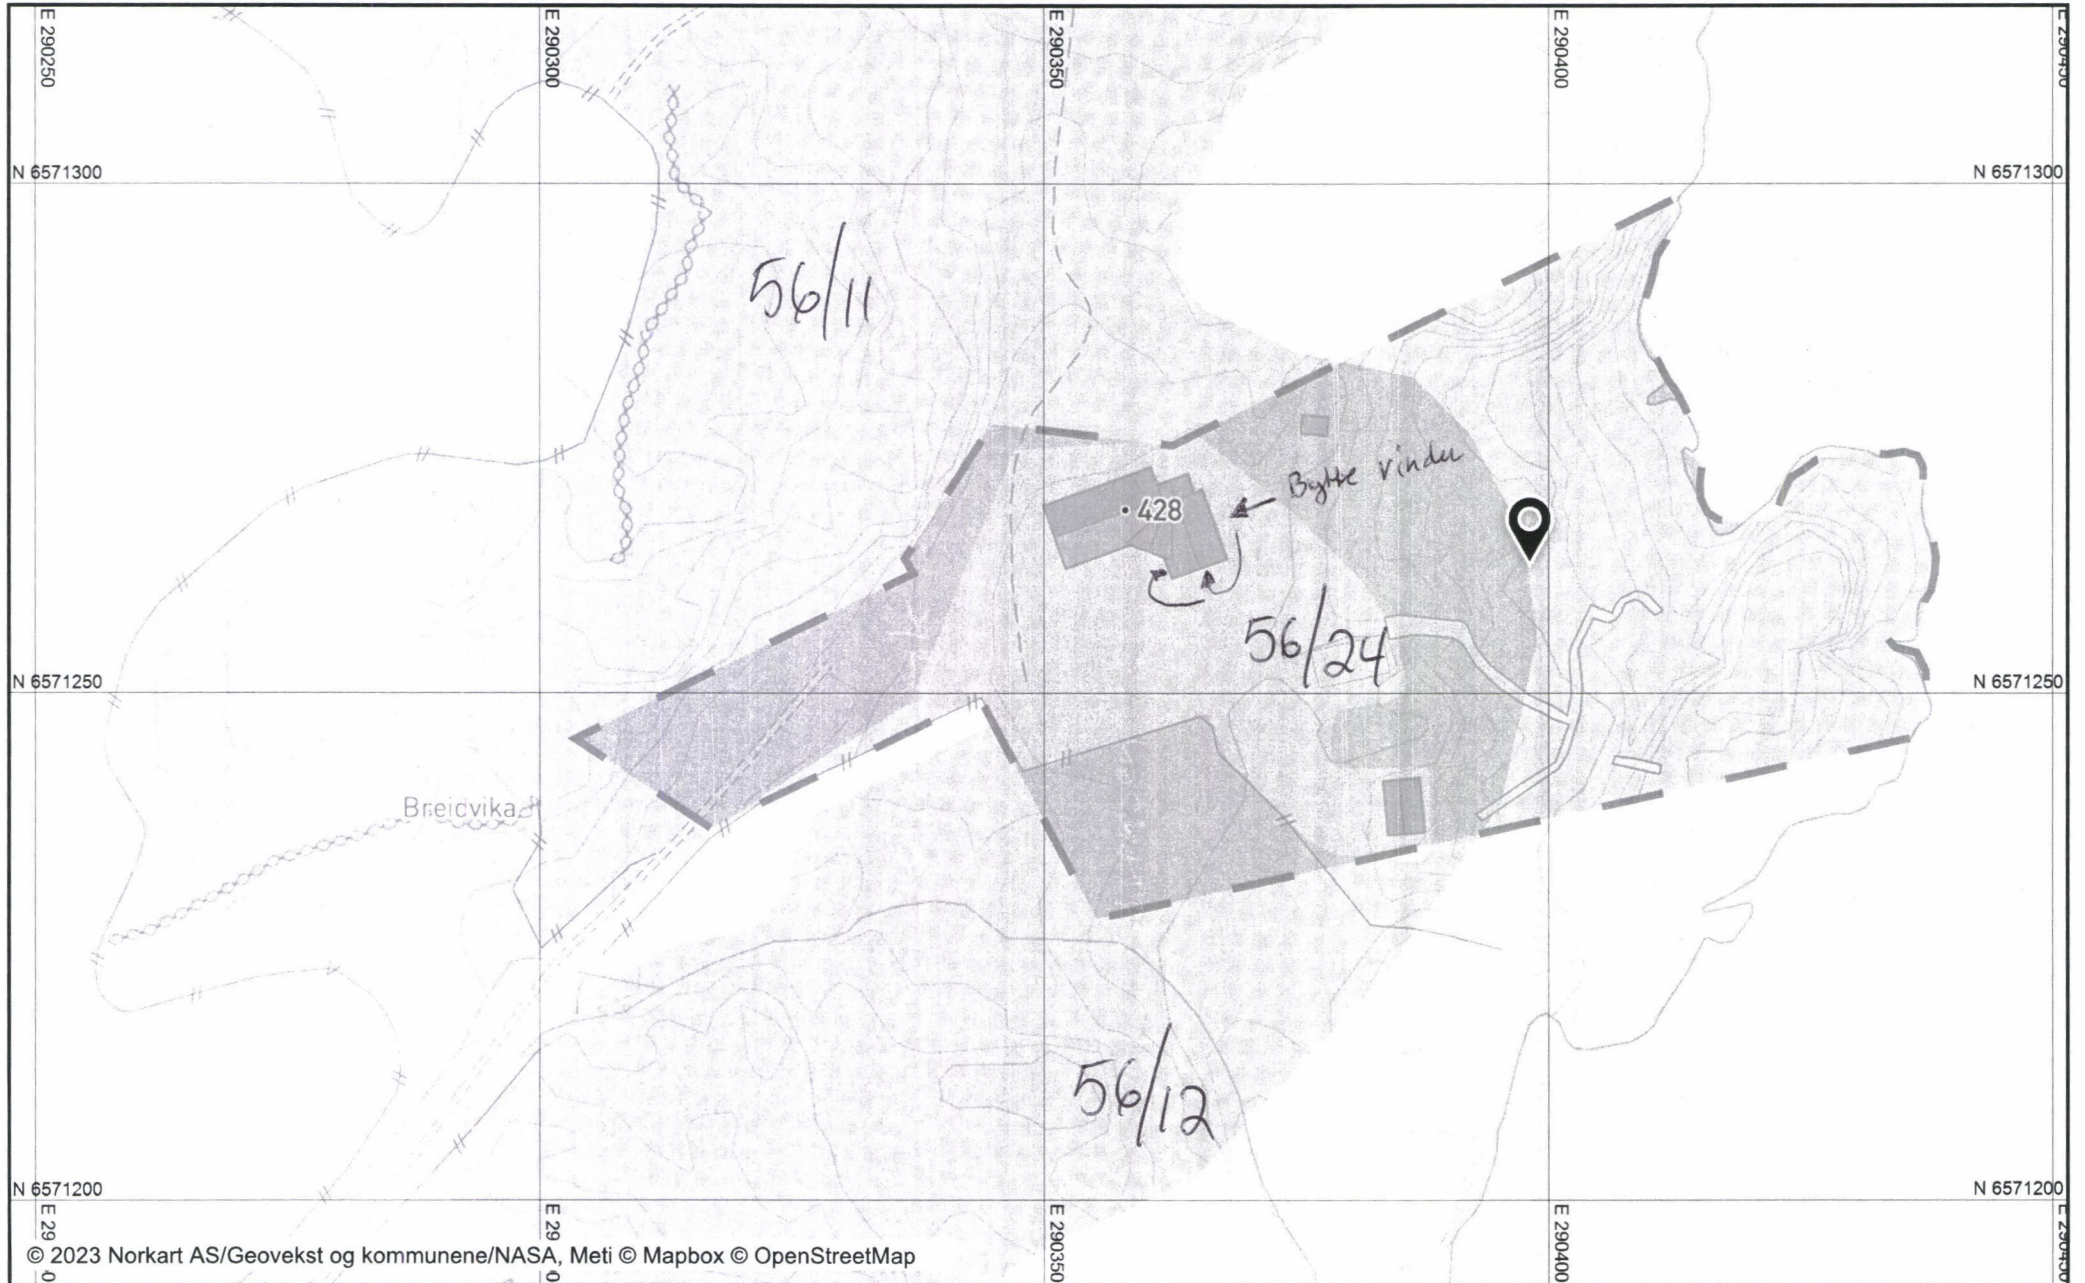

56/24

Dato: 01.06.2023

Målestokk: 1:750

Koordinatsystem: UTM 32N

Tegnforklaring