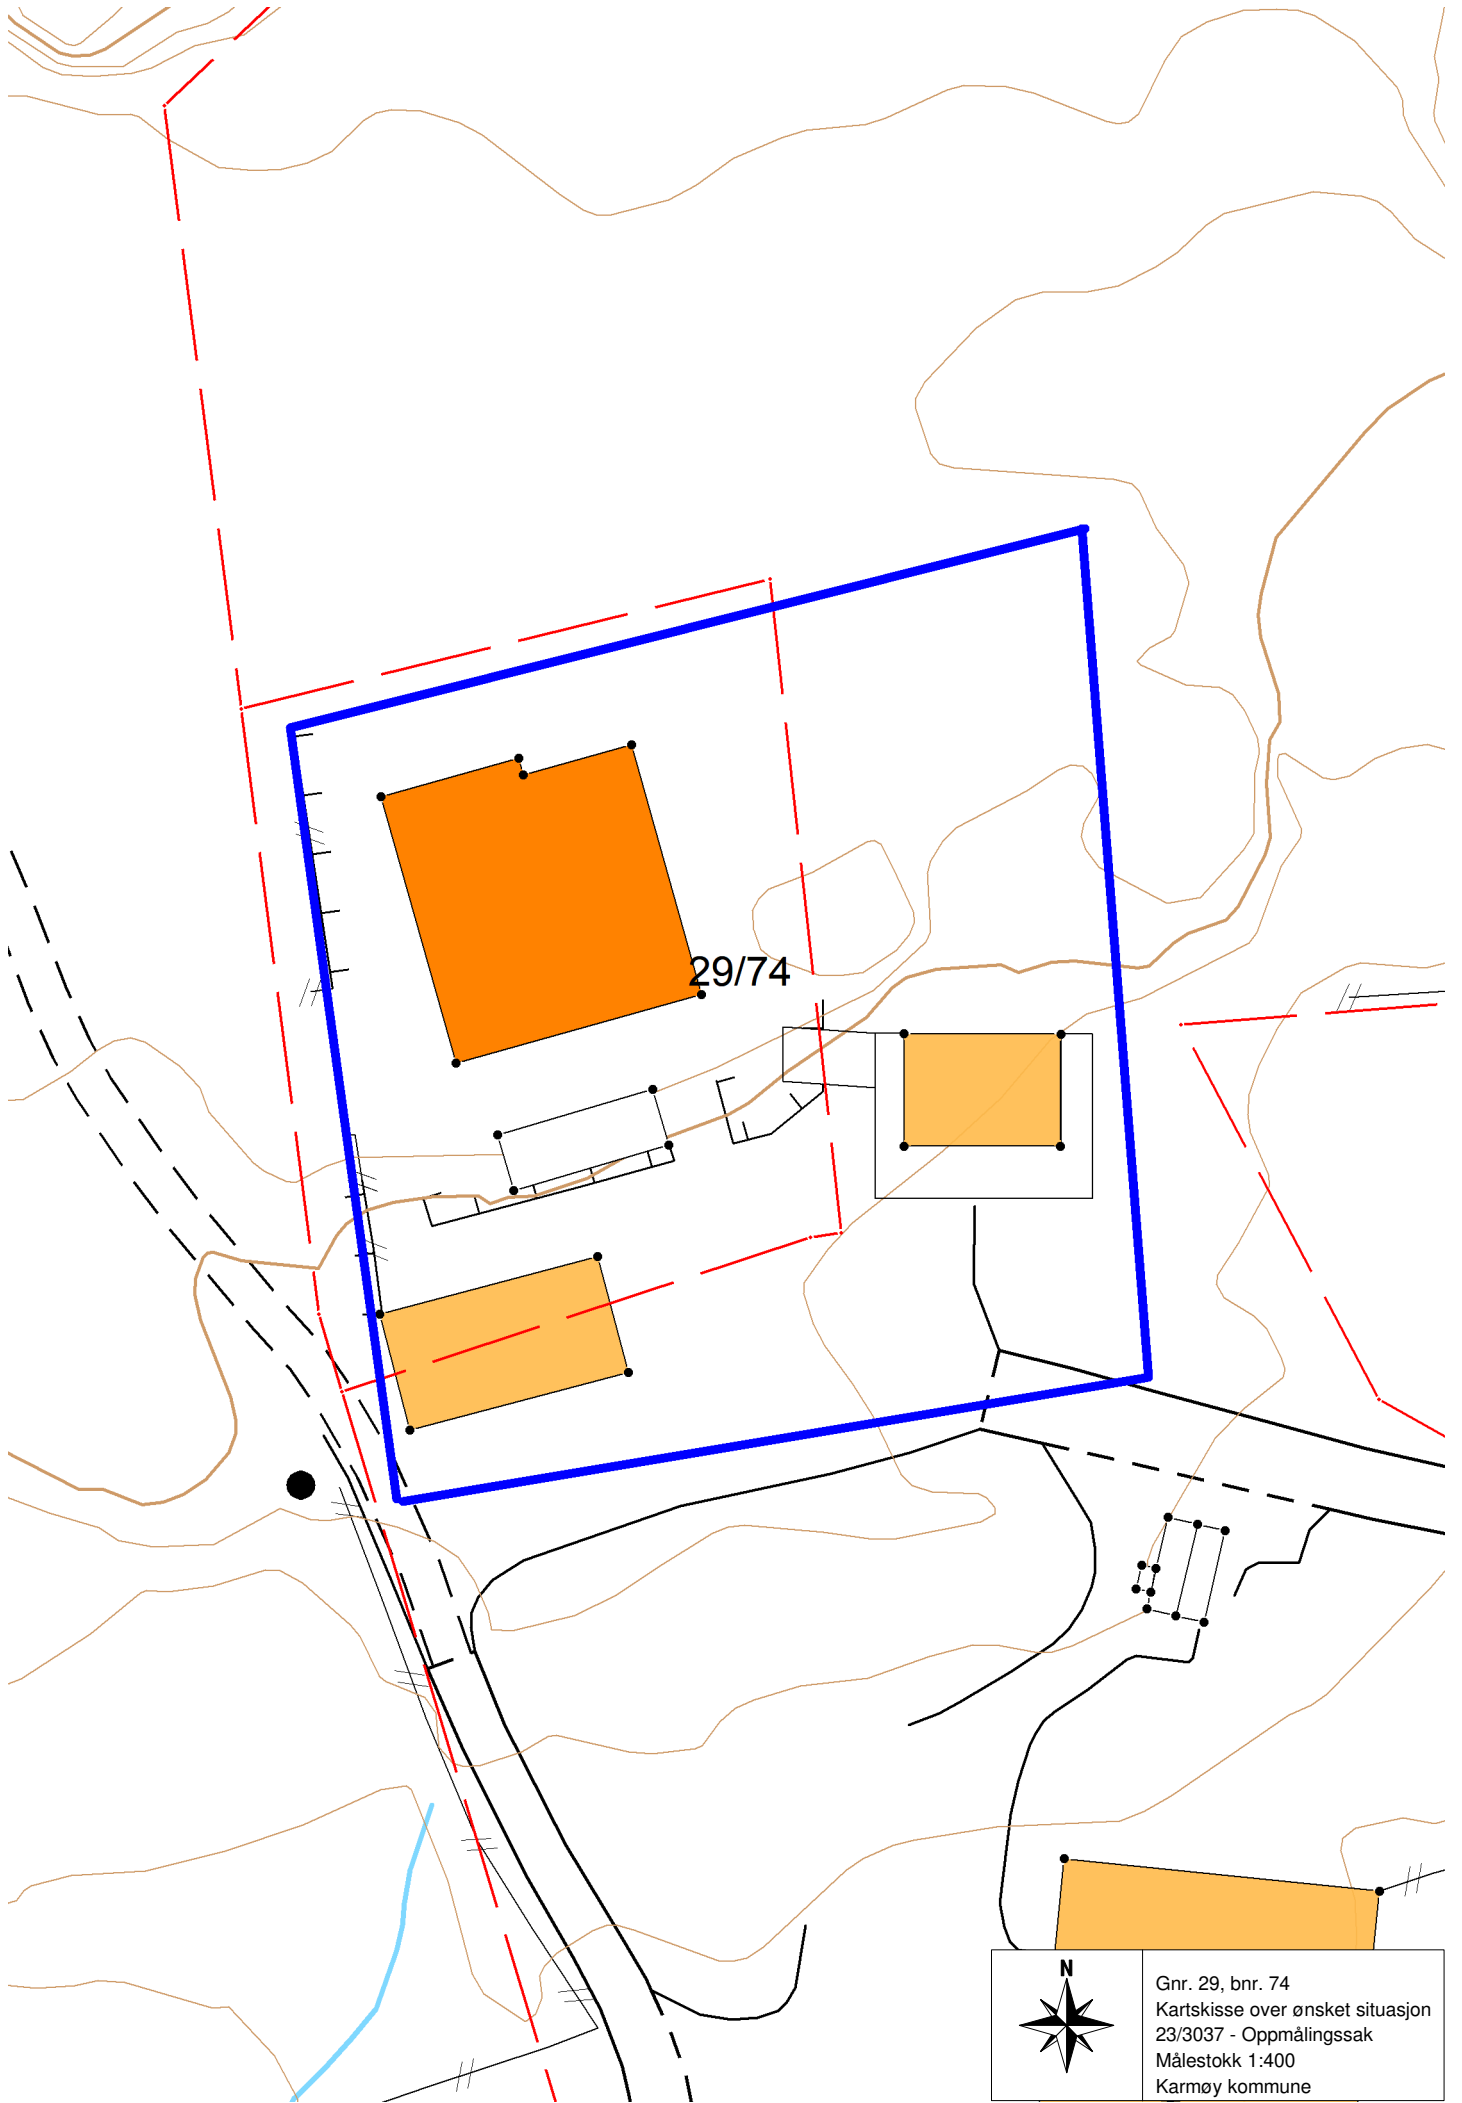

29/74

	<p>Gnr. 29, bnr. 74 Kartskisse over ønsket situasjon 23/3037 - Oppmålingssak Målestokk 1:400 Karmøy kommune</p>
--	---

	<p>Gnr. 29, bnr. 74 Kartskisse over ønsket situasjon 23/3037 - Oppmålingssak Målestokk 1:400 Karmøy kommune</p>
---	---