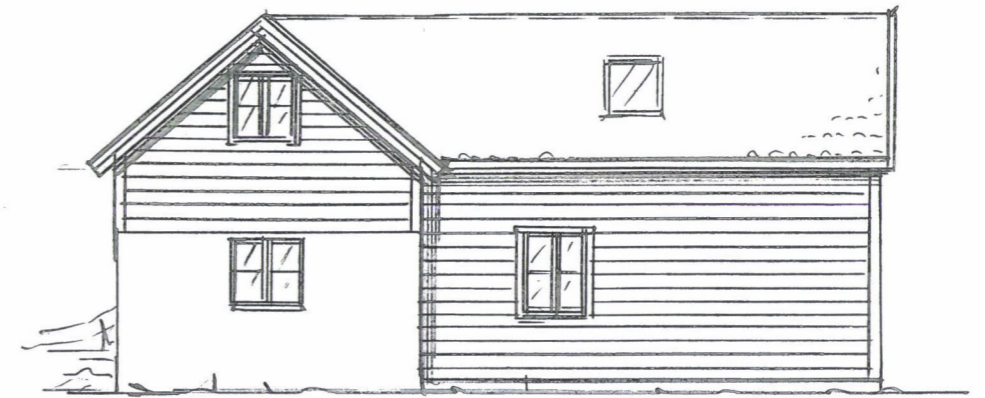

50m² BYA
(INGEN ENDRING)

SNITT

FASADE SØR

FASADE ØST

FASADE NORD

FASADE VEST

Dato	Konst/Tegnet	Godkjent	Målestokk	Gnr:
04.05.23			1:100	146
FAM. SUND				Bnr: 13
BØVEREN 6 4260 TORVÅSEN				NYTT TAK PÅ
Tegn. nr. 1	PLAN/SNITT/FA		GARASJE / UTHUS	