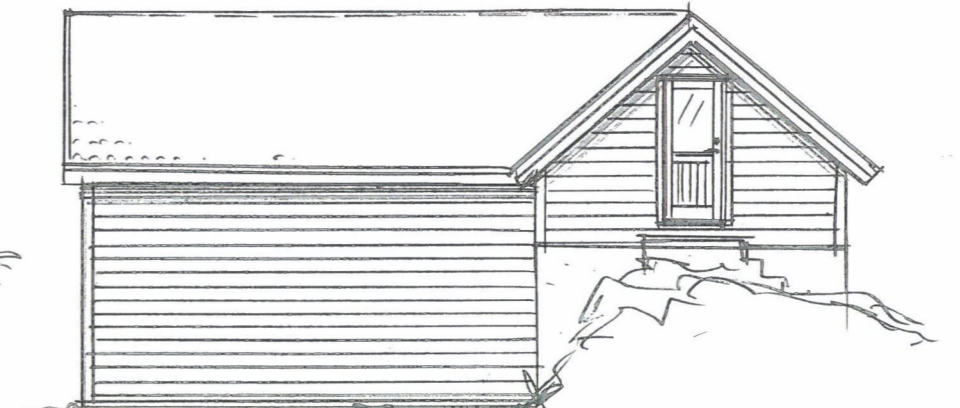

50m² BYA
(INGEN ENDRING)

SNITT

FASADE SØR

FASADE ØST

FASADE NORD

FASADE VEST

Dato	Konst/Tegnet	Godkjent	Målestokk	Gnr:
04.05.23			1:100	146
FAM. SUND				Bnr: 13
BØVEREN 6 4260 TORVÅSEN				NYTT TAK PÅ
Tegn. nr. 1	PLAN/SNITT/FA		GARASJE / UTHUS	