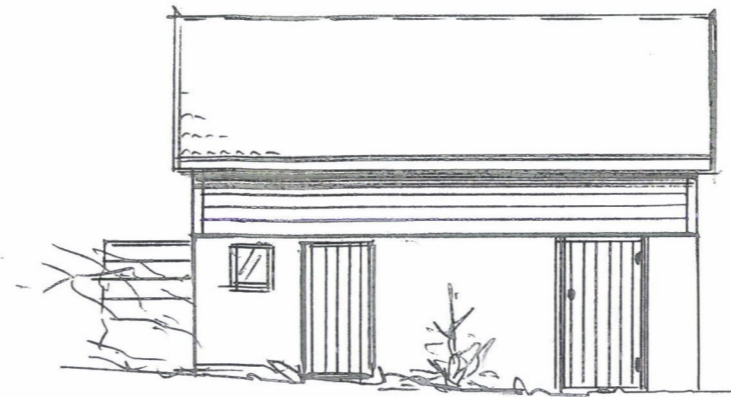

50m² BYA
(INGEN ENDRING)

SNITT

FASADE SØR

FASADE ØST

FASADE NORD

FASADE VEST

Dato	Konst/Tegnet	Godkjent	Målestokk	Gnr:
04.05.23			1:100	146
FAM. SUND				Bnr: 13
BØVEREN 6 4260 TORVÅSEN				NYTT TAK PÅ
Tegn. nr. 1	PLAN/SNITT/FA		GARASJE / UTHUS	