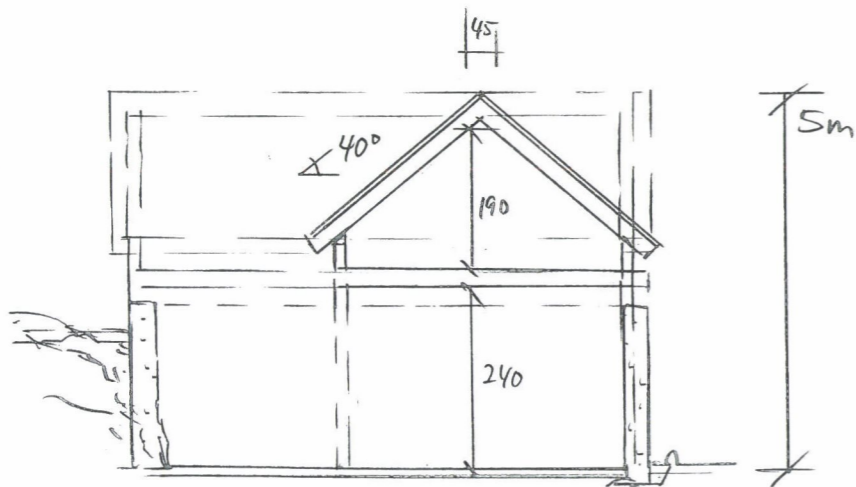

50m² BYA
(INGEN ENDRING)

SNITT

FASADE SØR

FASADE ØST

FASADE NORD

FASADE VEST

Dato	Konst/Tegnet	Godkjent	Målestokk	Gnr:
04.05.23			1:100	146
FAM. SUND				Bnr: 13
BØVEREN 6 4260 TORVÅSEN				NYTT TAK PÅ
Tegn. nr. 1	PLAN/SNITT/FA		GARASJE / UTHUS	