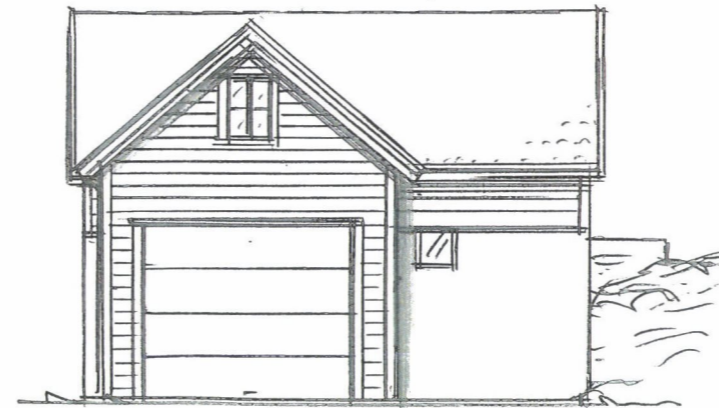

50m² BYA
(INGEN ENDRING)

SNITT

FASADE SØR

FASADE ØST

FASADE NORD

FASADE VEST

Dato	Konst/Tegnet	Godkjent	Målestokk	Gnr:
04.05.23			1:100	146
FAM. SUND				Bnr: 13
BØVEREN 6 4260 TORVÅSEN				NYTT TAK PÅ
Tegn. nr. 1	PLAN/SNITT/FA		GARASJE / UTHUS	