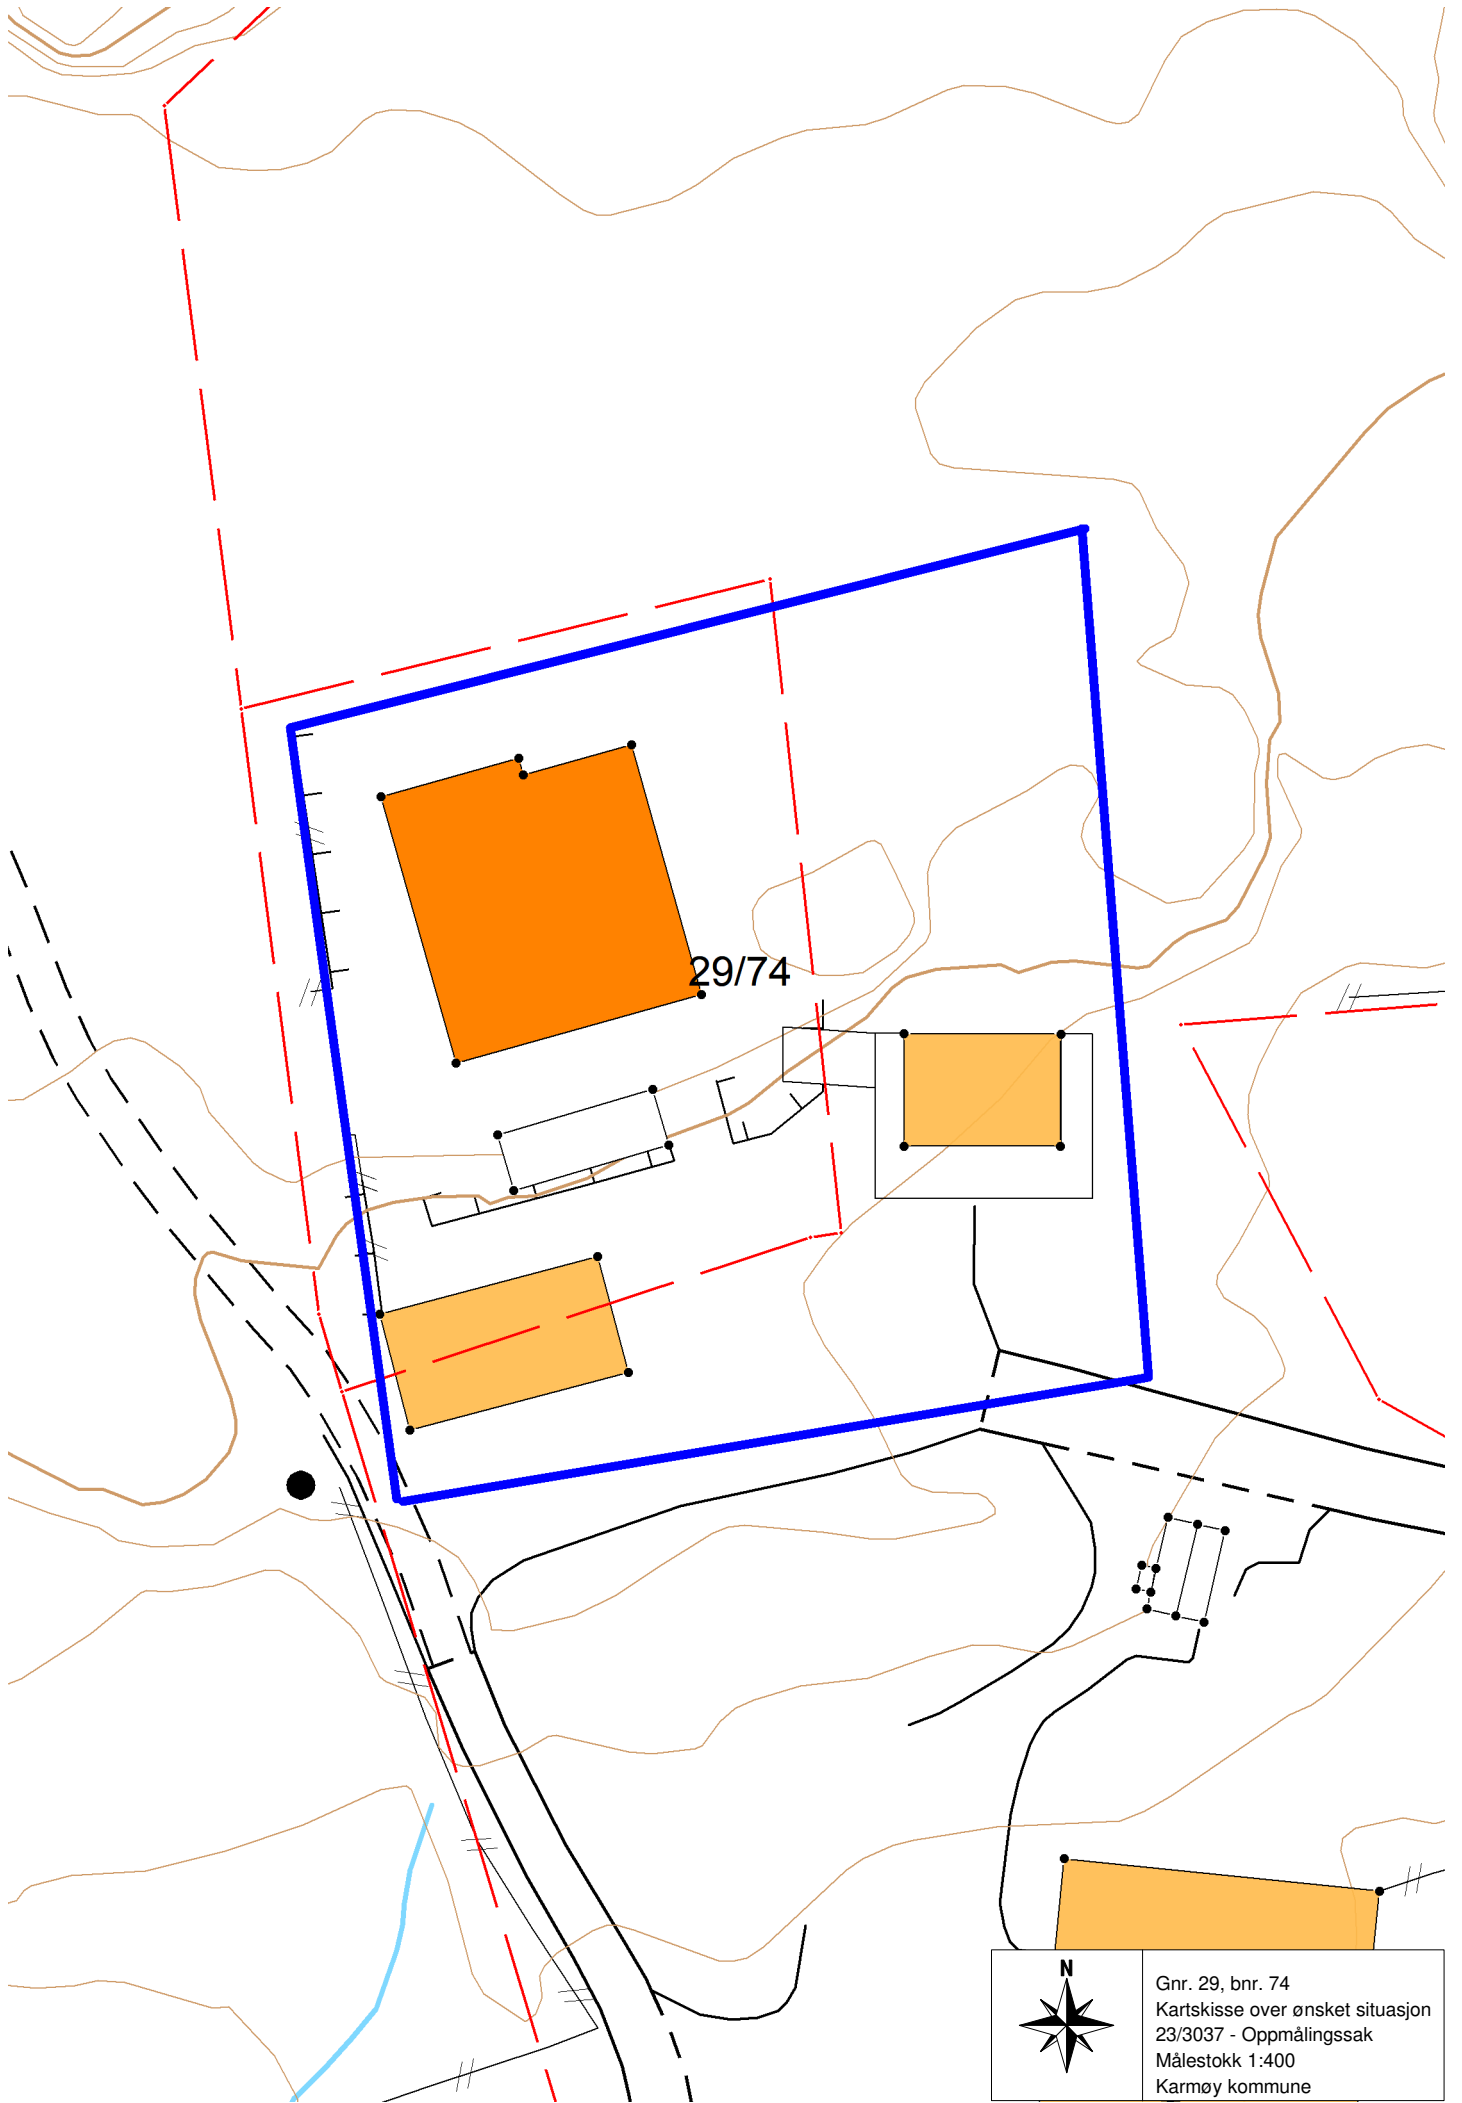

29/74

	<p>Gnr. 29, bnr. 74 Kartskisse over ønsket situasjon 23/3037 - Oppmålingssak Målestokk 1:400 Karmøy kommune</p>
---	---

	Gnr. 29, bnr. 74 Kartskisse over ønsket situasjon 23/3037 - Oppmålingssak Målestokk 1:400 Karmøy kommune
---	--