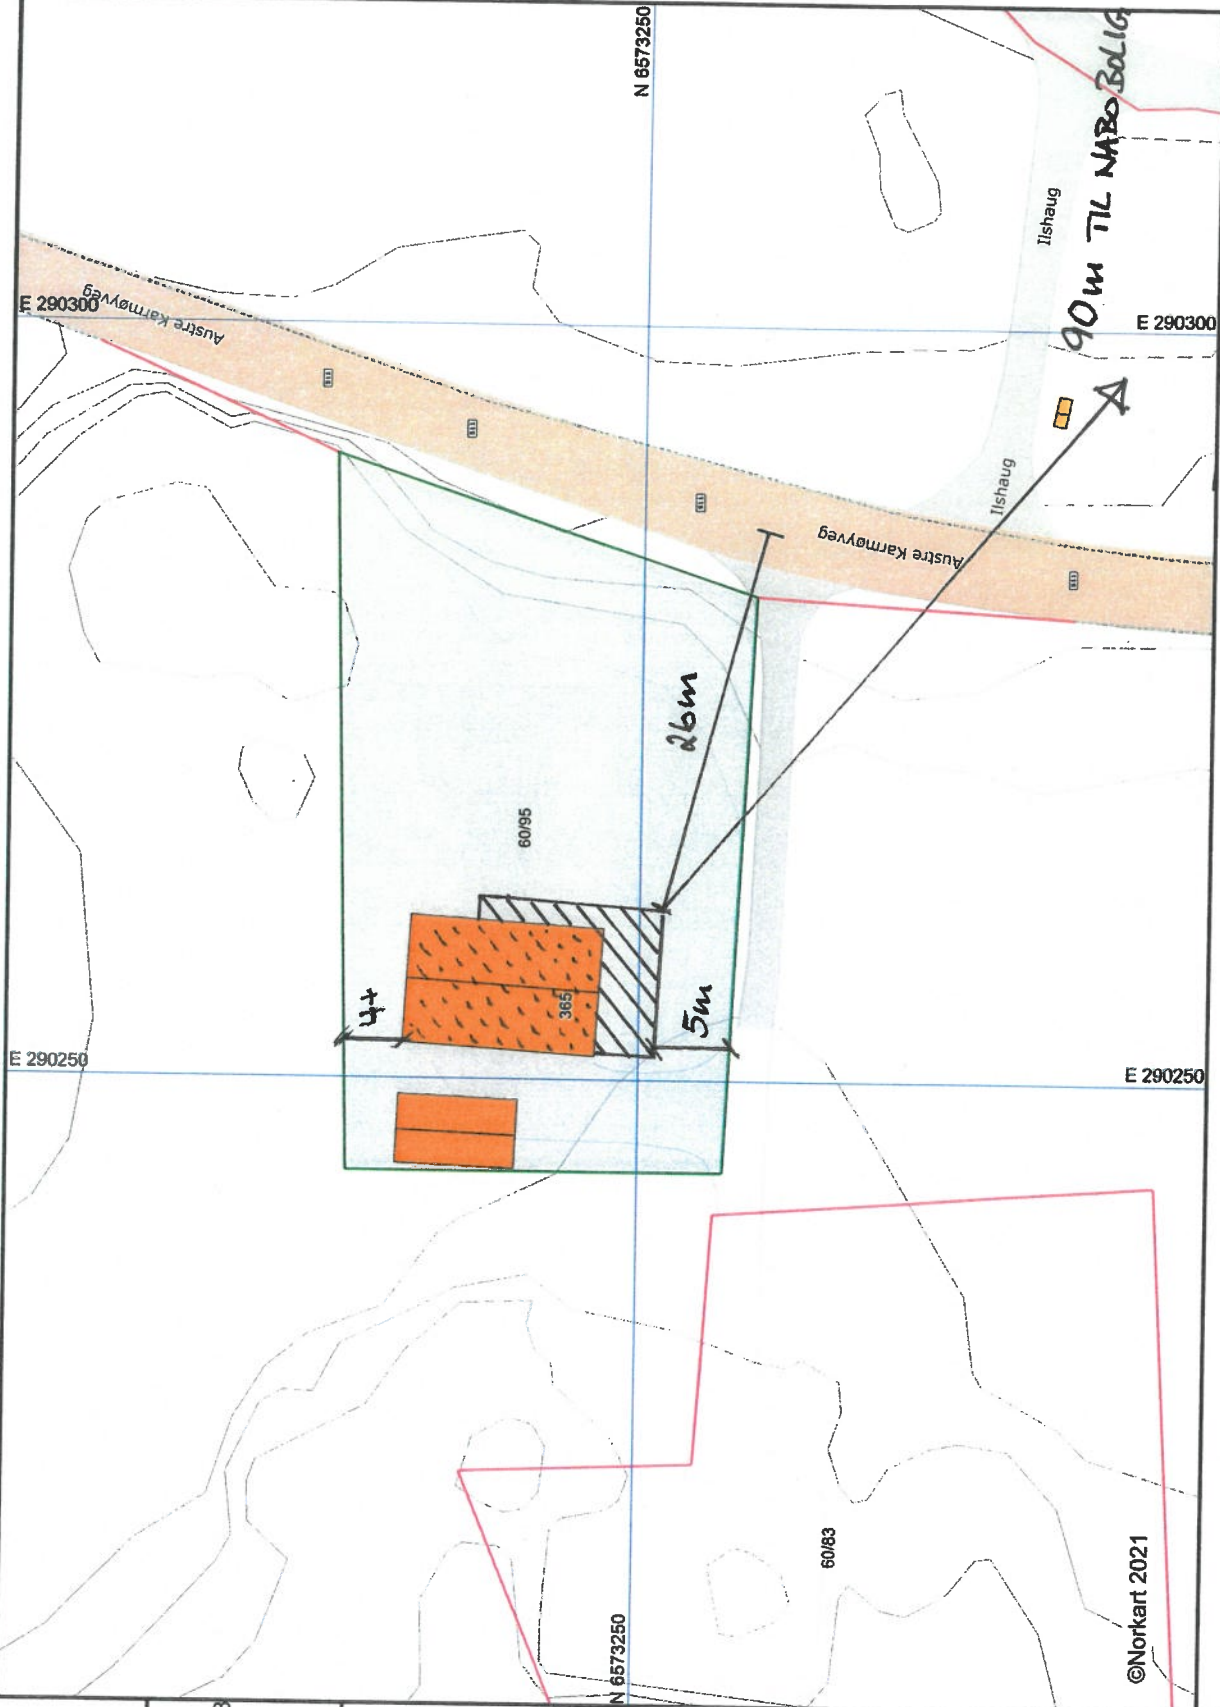

Situasjonskart

Karmøy kommune

Eiendom: 60/95

Adresse: Austre Karmøyveg 3

Utskriftsdato: 14.06.2021

Målestokk: 1:500

- Eiendomsgr. nøyaktig <math>\leq 10\text{ cm}</math>
- Eiendomsgr. middels nøyaktig >10<math>\leq 30\text{ cm}</math>
- Eiendomsgr. mindre nøyaktig >30<math>\leq 200\text{ cm}</math>
- Eiendomsgr. mindre nøyaktig >200<math>\leq 500\text{ cm}</math>
- Eiendomsgr. lite nøyaktig >500 cm
- Eiendomsgr. uvitnes nøyaktighet
- Hjelpeinje veikant
- Eiendomsgr. omkretset
- Hjelpeinje punktflate
- Hjelpeinje vannkant
- Hjelpeinje flidv

UTM-32

1) Det tas forbehold om feil i kartgrunnlaget  
 2) Ved utskrift fra PDF-fil kan målestokken bli unøyaktig