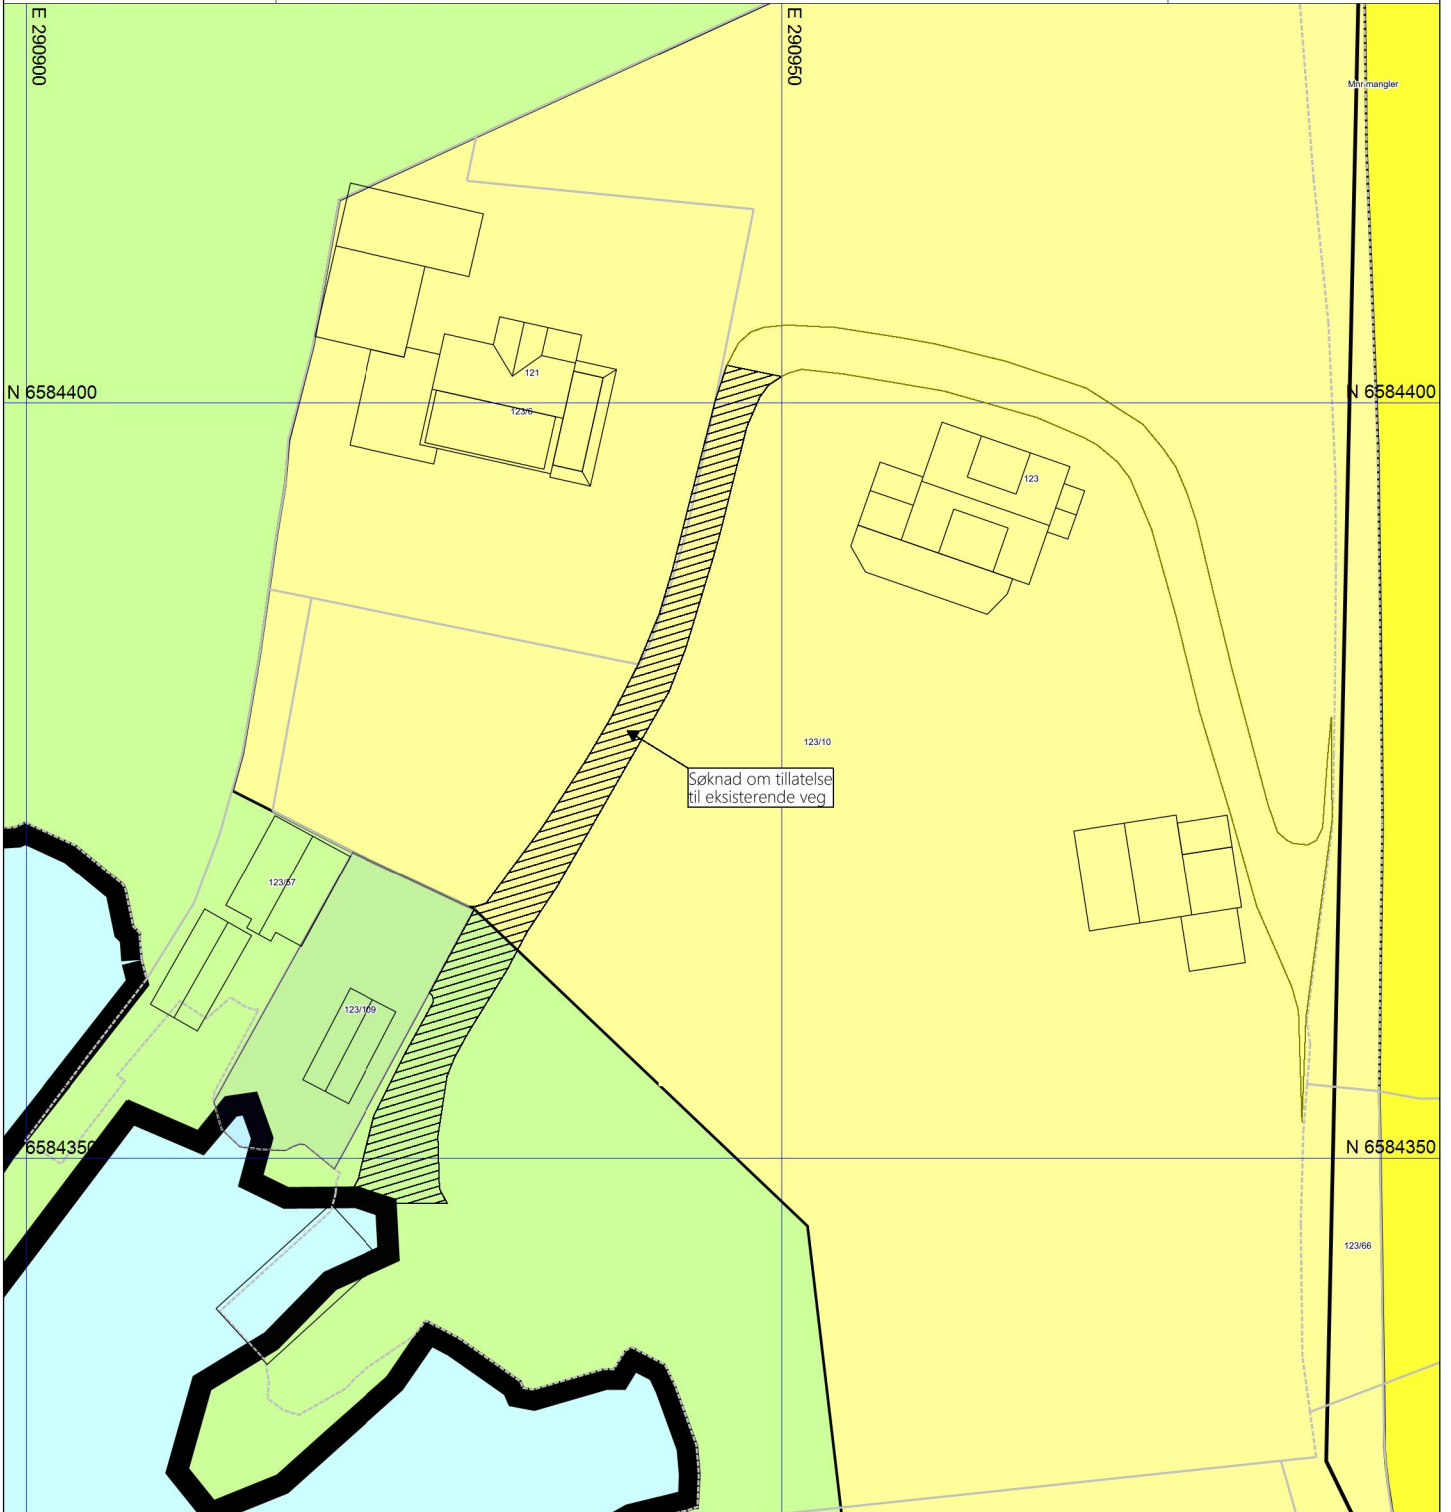

Karmøy kommune

# Kommuneplankart

Eiendom: 123/109  
Adresse:  
Dato: 08.06.2023  
Målestokk: 1:500

UTM-32

©Norkart 2023

- 1) Det tas forbehold om feil i kartgrunnlaget
- 2) Ved utskrift fra PDF-fil kan målestokken bli unøyaktig
- 3) Kommuneplanen er laget for små målestokker og kan være unøyaktig hvis man zoomer

REV.	ANT.	REVIDERINGEN GJELDER	SIGN.	DATO
		Tiltakshaver: <b>Dan Natterøy</b>		DATO <b>08.06.2023</b>
		Byggeplass: <b>Snikvegen</b>	TEGN.	<b>Olav</b>
		Kommune: <b>5545 Vormedal</b>	MÅL	<b>1 : 500</b>
		GNR: 123 BNR: 10	PROSJ.NR.	<b>600523</b>

Kommuneplankart  
**Kvala Arkitekter**

TEGN. NR.  
521  
DATA DESIGN SYSTEM  
ARCHITECTURAL COMPANY