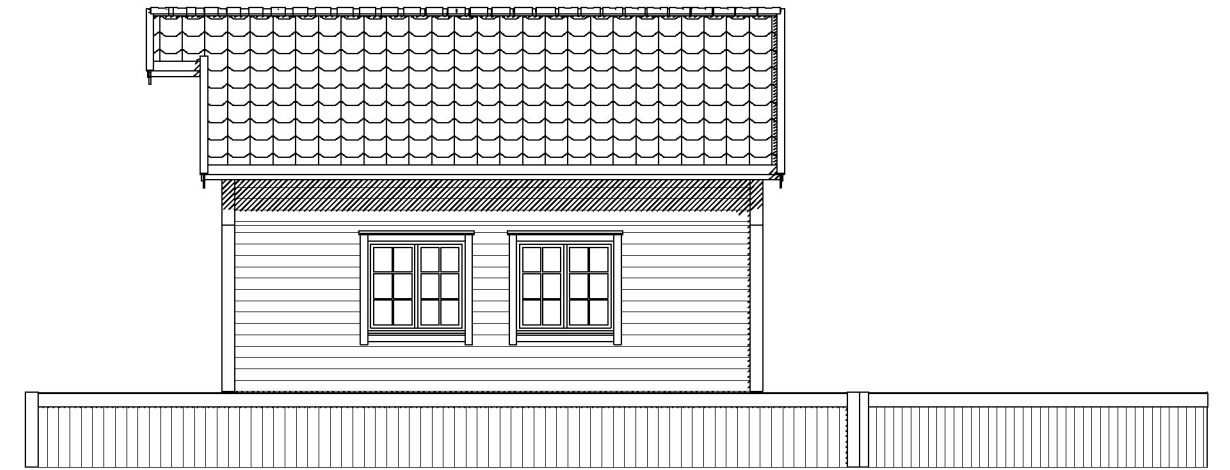

Fasade nord

Fasade vest

Fasade sør

Fasade øst

Plan 1 etg

Plan 2 etg

Snitt A:A

Sjøhus

HR
RASMUSSEN
BYGG
hjr.no

© Tegningen er beskyttet i.h.t. lov om opphavsrett.

Tiltakshaver: Odd Helge Fjellheim

Byggeplass: Veavågen

Kommune: Karmøy

Gnr: 2 Bnr: 204 Mål: 1 : 100

Plan og snitt

DATA DESIGN SYSTEM
ANBEFALTE FORMÅT