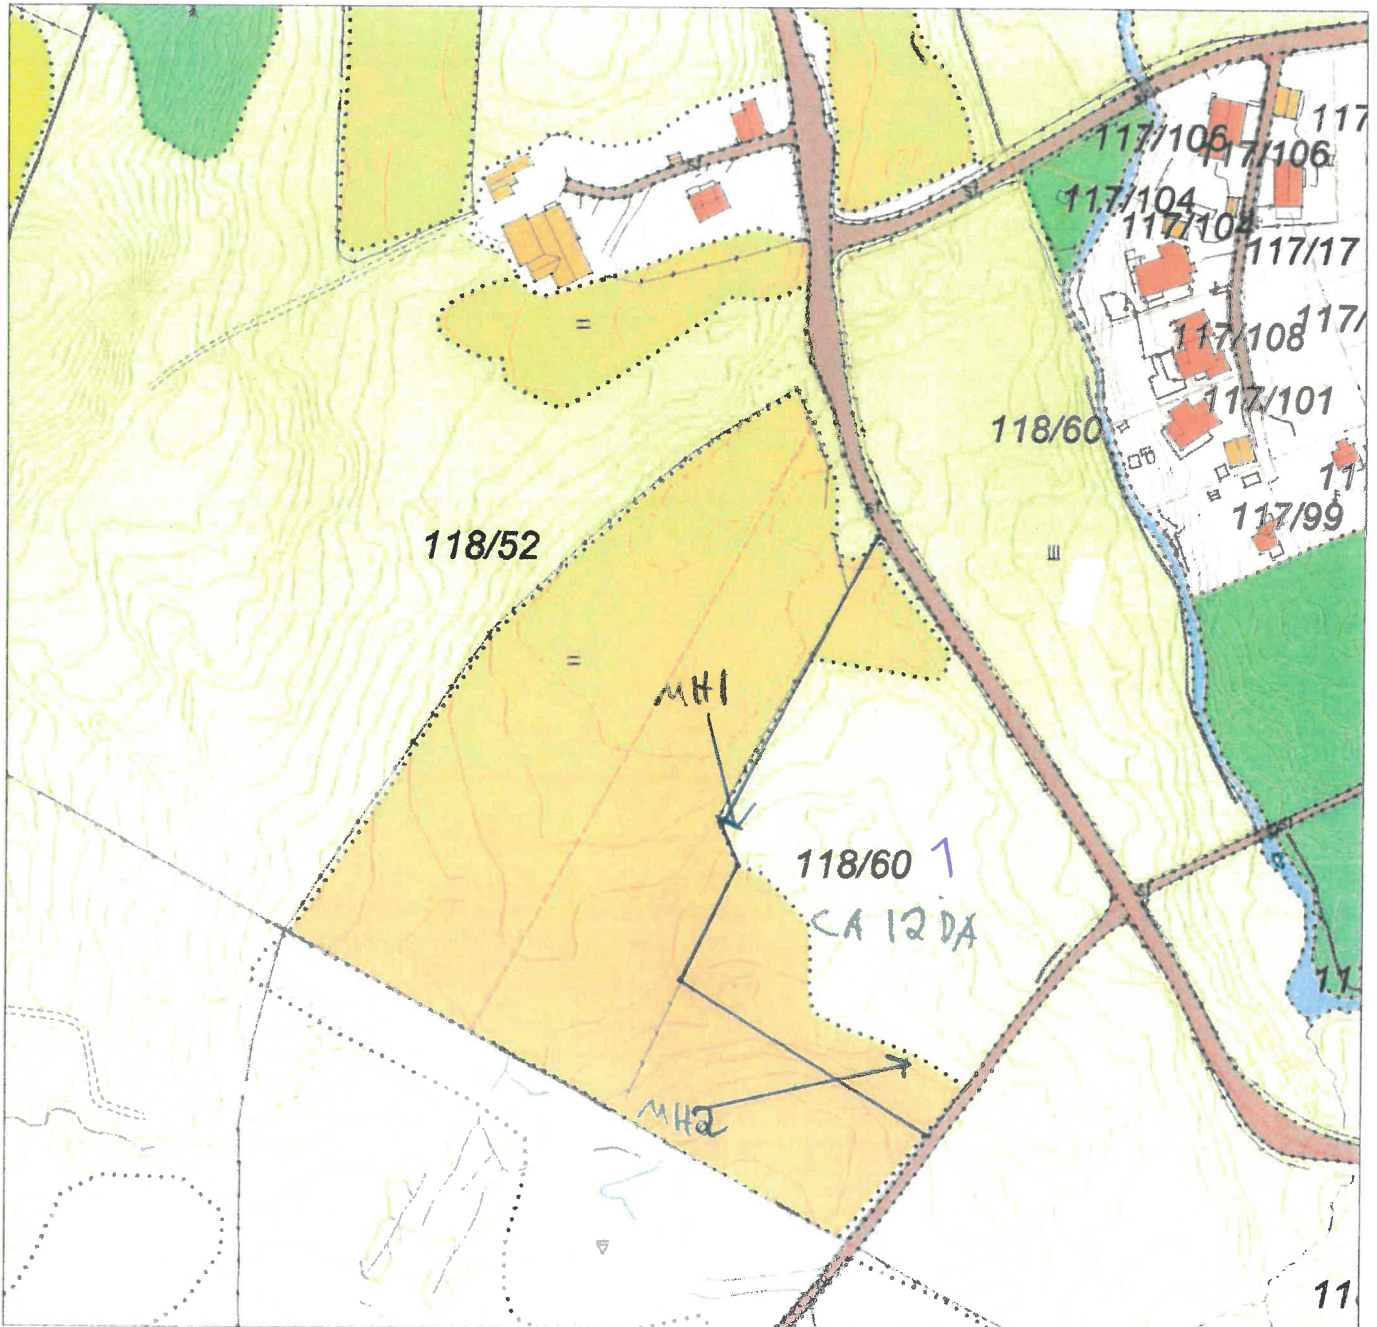

MARKSLAG OVERSIKTSKART

KARMØY KOMMUNE
FORVALTNINGSAVDELINGEN

Gnr/Bnr : 118/60 - Dyrking

Dato : 22.08.2016

Målestokk: 1:2000

NB: Kartet kan inneholde feil,
noen grenser er usikre.

Tegnforklaring:

Eiendomsgrense målt
Eiendomsgrense usikker
Bonitetsgrense
Bebyggd

Fulldyrka jord
Overflatedyrka jord
Innmarksbeite
Skog
Åpen fastmark
Myr

MARKSLAG OVERSIKTSKART

KARMØY KOMMUNE
FORVALTNINGS-AVDELINGEN

Gnr/Bnr : 118/4 - Dyrking

Dato : 22.08.2016

Målestokk: 1:2000

NB: Kartet kan inneholde feil,
noen grenser er usikre.

Tegnforklaring:

Eiendomsgrense målt

Eiendomsgrense usikker

Bonitetsgrense

Bebyggd

Fulldyrka jord

Overflatedyrka jord

Innmarksbeite

Skog

Åpen fastmark

Myr