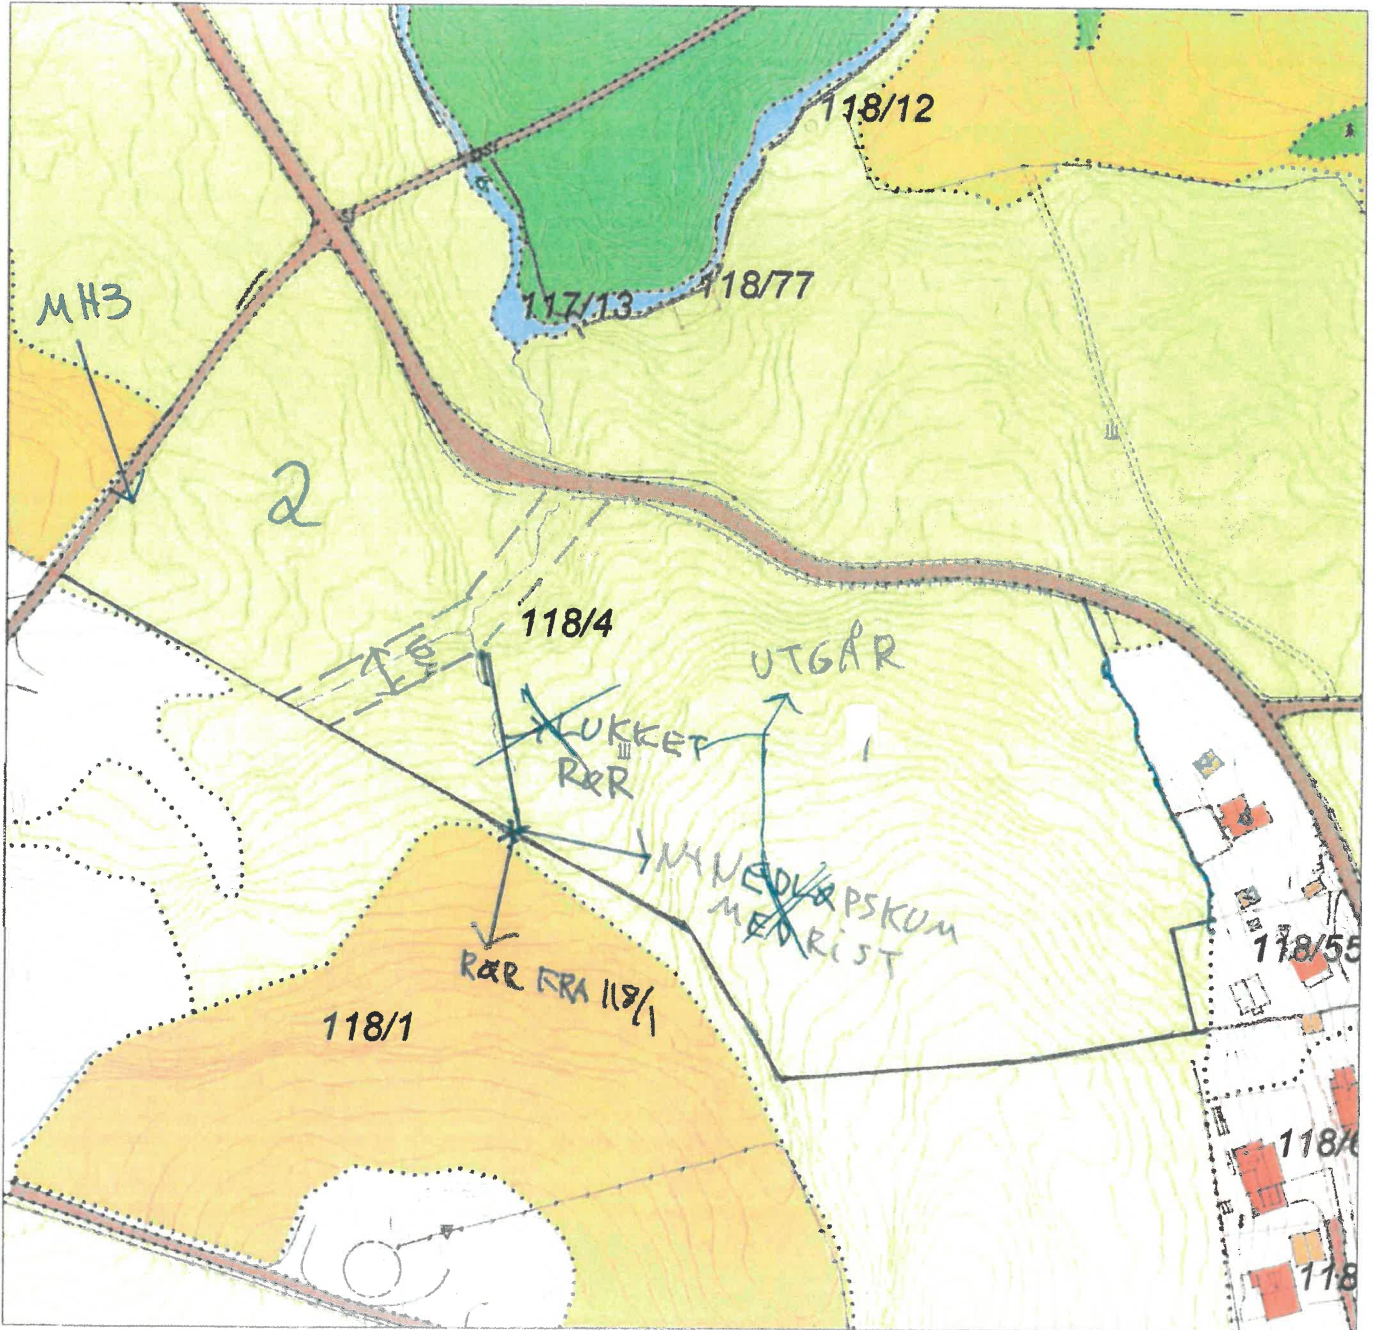

MARKSLAG OVERSIKTSKART

KARMØY KOMMUNE
FORVALTNINGSAVDELINGEN

Gnr/Bnr : 118/60 - Dyrking

Dato : 22.08.2016

Målestokk: 1:2000

NB: Kartet kan inneholde feil,
noen grenser er usikre.

Tegnforklaring:

Eiendomsgrense målt
Eiendomsgrense usikker
Bonitetsgrense
Bebyggd

Fulldyrka jord
Overflatedyrka jord
Innmarksbeite
Skog
Åpen fastmark
Myr

MARKSLAG OVERSIKTSKART

KARMØY KOMMUNE
FORVALTNINGS-AVDELINGEN

Gnr/Bnr : 118/4 - Dyrking

Dato : 22.08.2016

Målestokk: 1:2000

NB: Kartet kan inneholde feil,
noen grenser er usikre.

Tegnforklaring:

Eiendomsgrense målt

Eiendomsgrense usikker

Bonitetsgrense

Bebyggd

Fulldyrka jord

Overflatedyrka jord

Innmarksbeite

Skog

Åpen fastmark

Myr