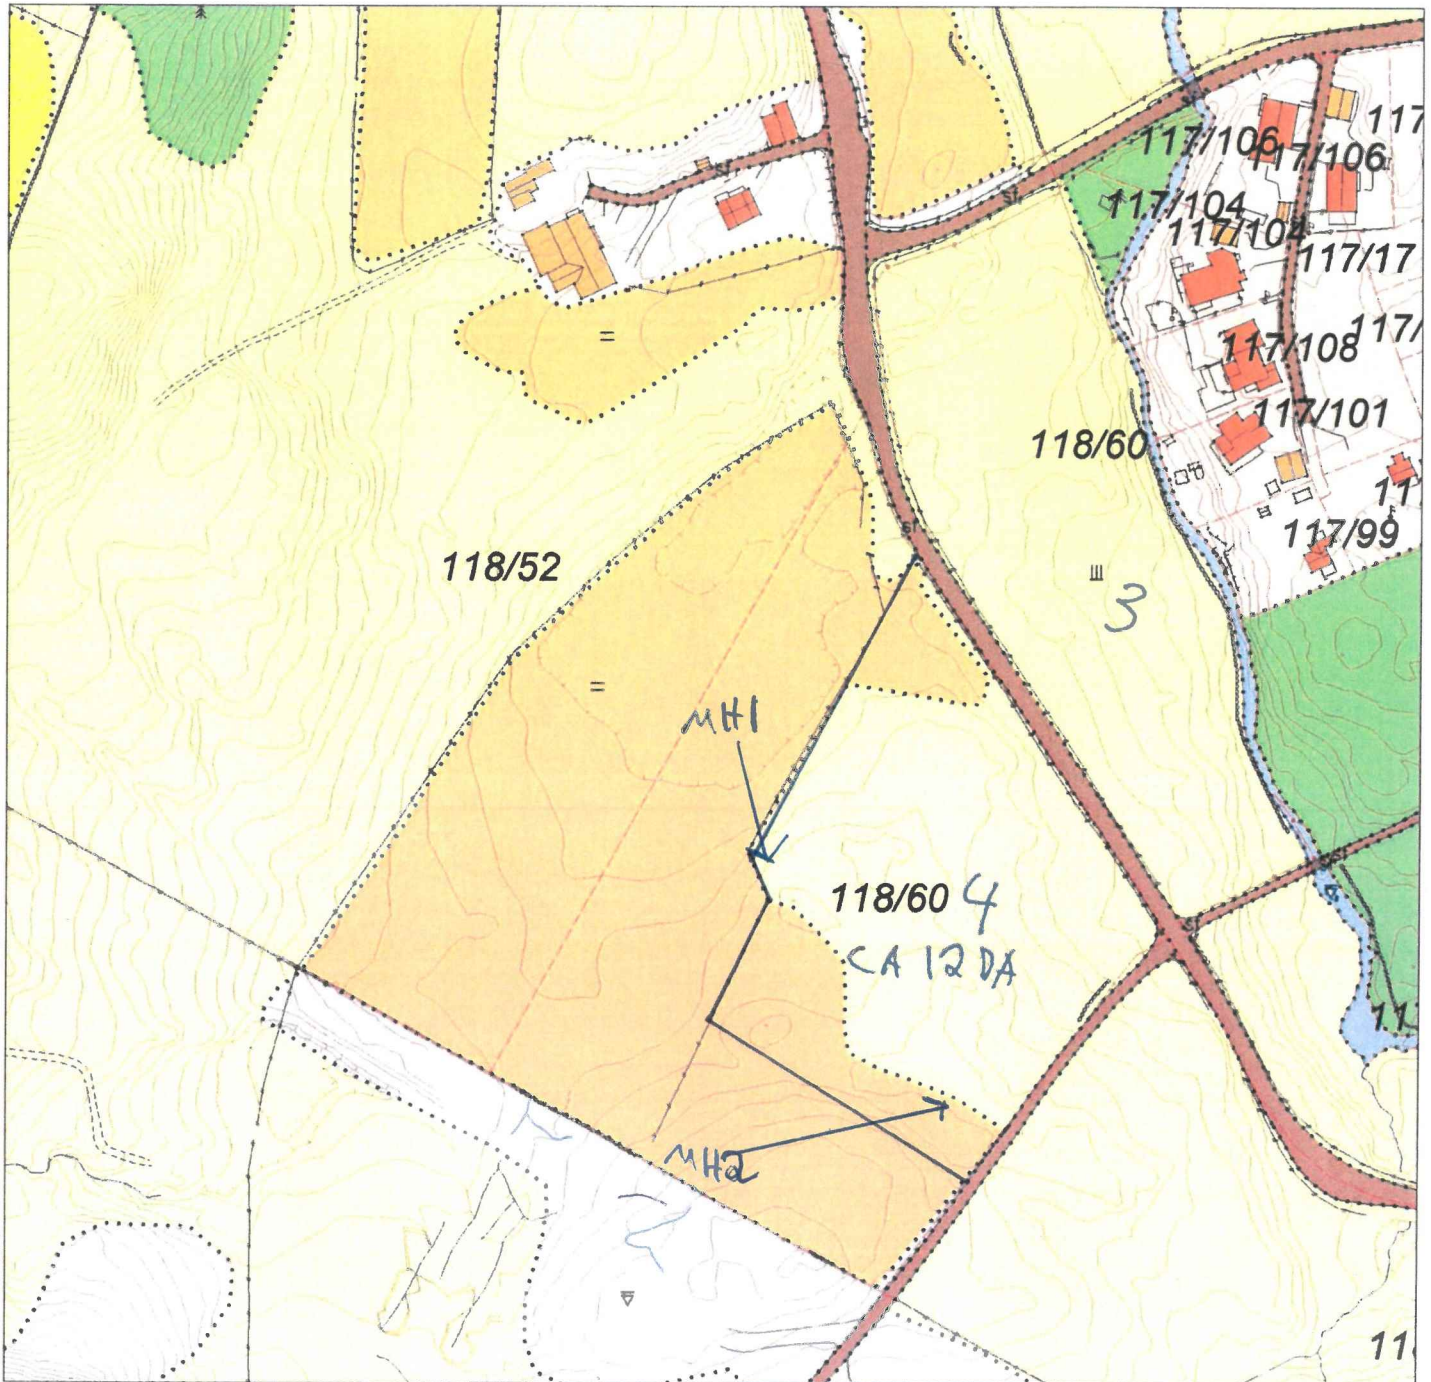

Område hvor det søkes om å fylle 50 cm jord

Område hvor det søkes om fulldyrking
Område hvor det søkes om å fylle ca 50 cm jord

Gunnar Vass

18.07.2016

MARKSLAG OVERSIKTSKART

KARMØY KOMMUNE
FORVALTNINGSAVDELINGEN

Gnr/Bnr : 118/60 - Dyrking

Dato : 22.08.2016

Målestokk: 1:2000

NB: Kartet kan inneholde feil,
noen grenser er usikre.

Tegnforklaring:

Eiendomsgrense målt

Eiendomsgrense usikker

Bonitetsgrense

Bebyggd

Fulldyrka jord

Overflatedyrka jord

Innmarksbeite

Skog

Åpen fastmark

Myr