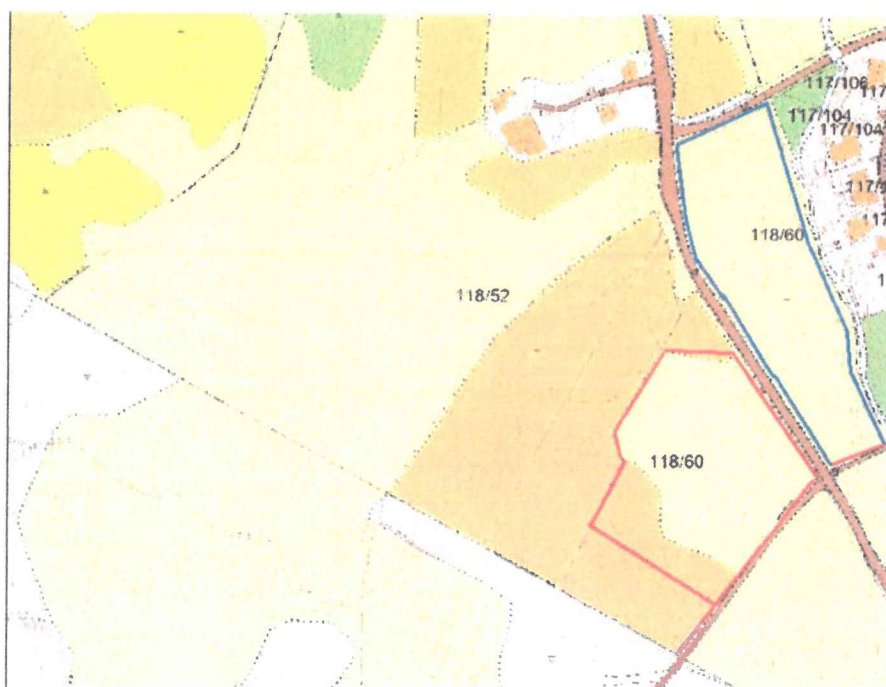

Område hvor det søkes om å fylle 50 cm jord

Område hvor det søkes om fulldyrking
Område hvor det søkes om å fylle ca 50 cm jord

Gunnar Vass

18.07.2016

MARKSLAG OVERSIKTSKART

KARMØY KOMMUNE
FORVALTNINGSAVDELINGEN

Gnr/Bnr : 118/60 - Dyrking

Dato : 22.08.2016

Målestokk: 1:2000

NB: Kartet kan inneholde feil,
noen grenser er usikre.

Tegnforklaring:

Eiendomsgrense målt

Eiendomsgrense usikker

Bonitetsgrense