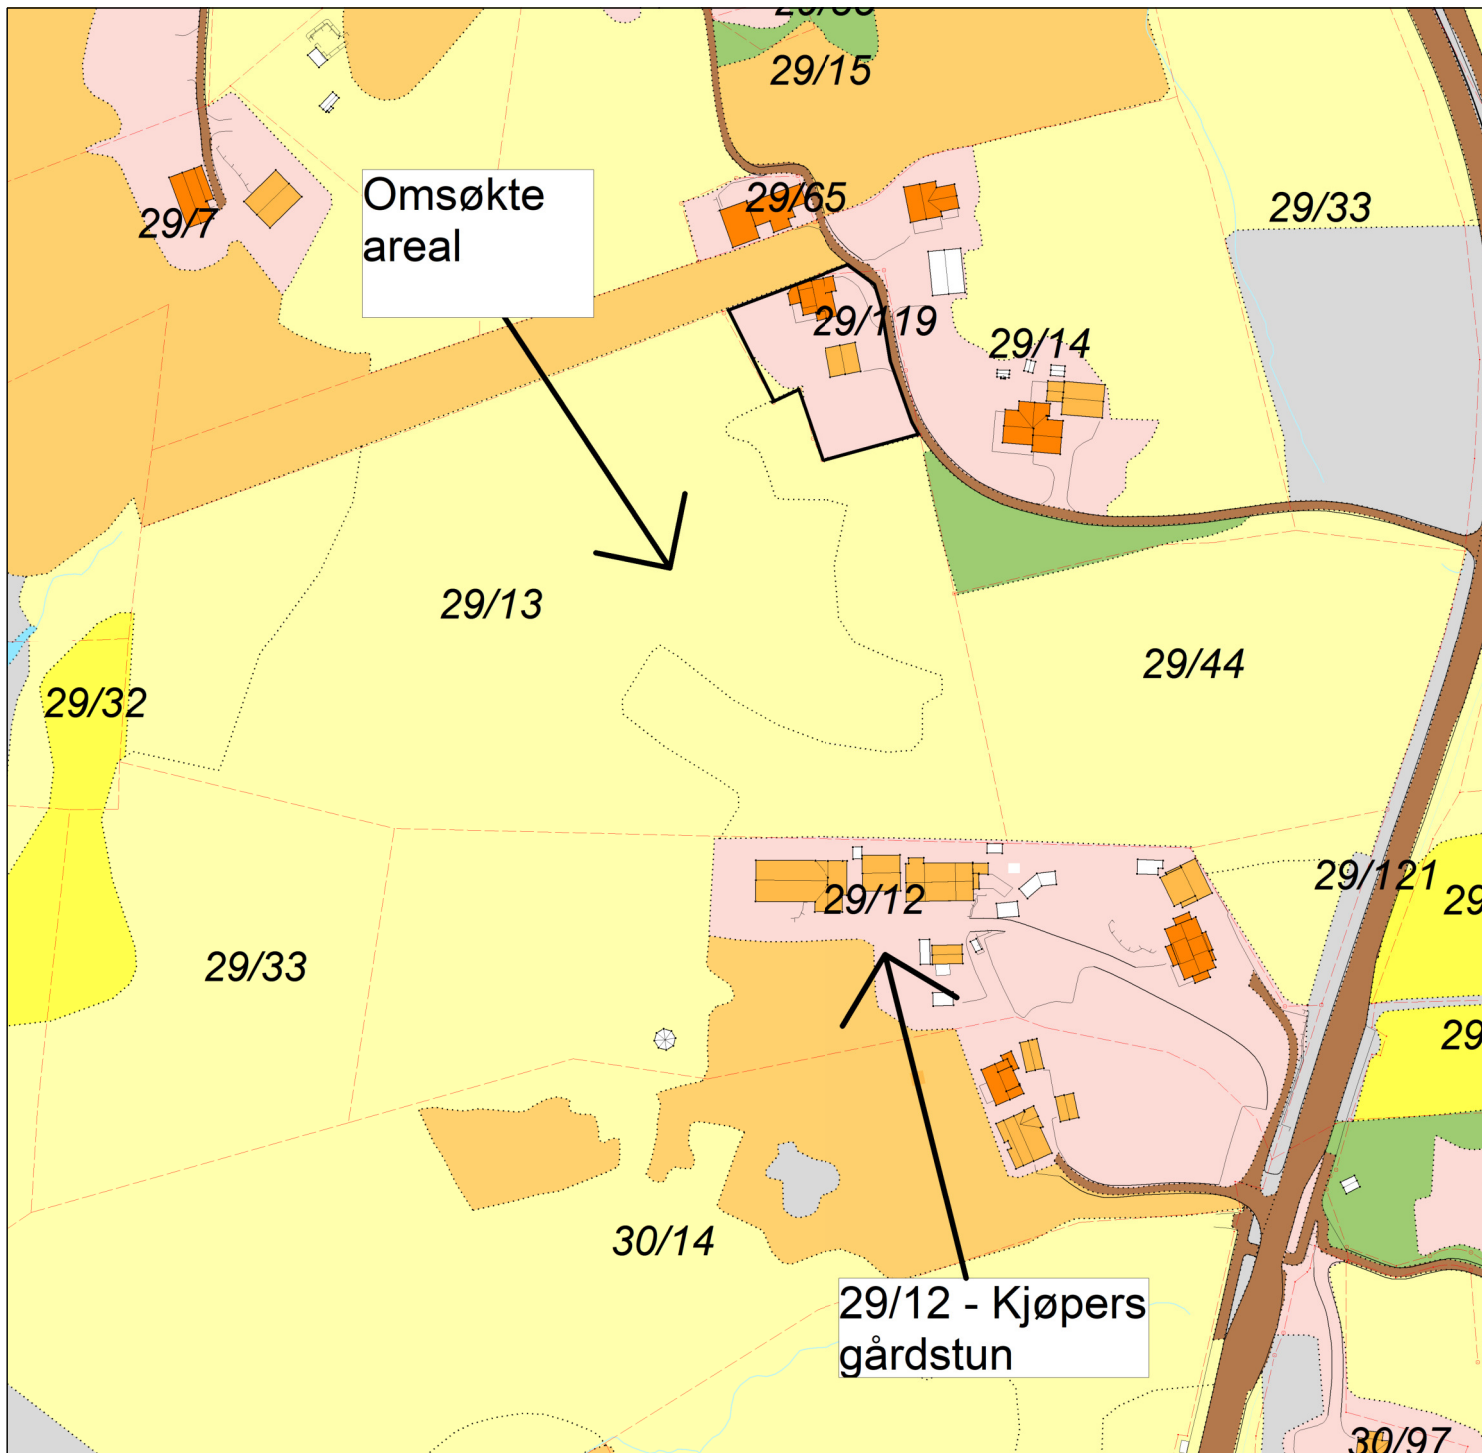

MARKSLAGSKART

Gnr/Bnr : 29/13 - Fradeling

Dato : 14.06.2023

Målestokk: 1:2000

KARMØY KOMMUNE
SEKTOR AREAL OG BYGGESAK
LANDBRUKSAVDELINGEN

NB: Kartet kan inneholde feil,
noen grenser er usikre.

Tegnforklaring:

Eiendomsgrense målt

Eiendomsgrense usikker

Bonitetsgrense

Bebygd

Fulldyrka jord

Overflatedyrka jord

Innmarksbeite

Skog

Åpen fastmark

Myr