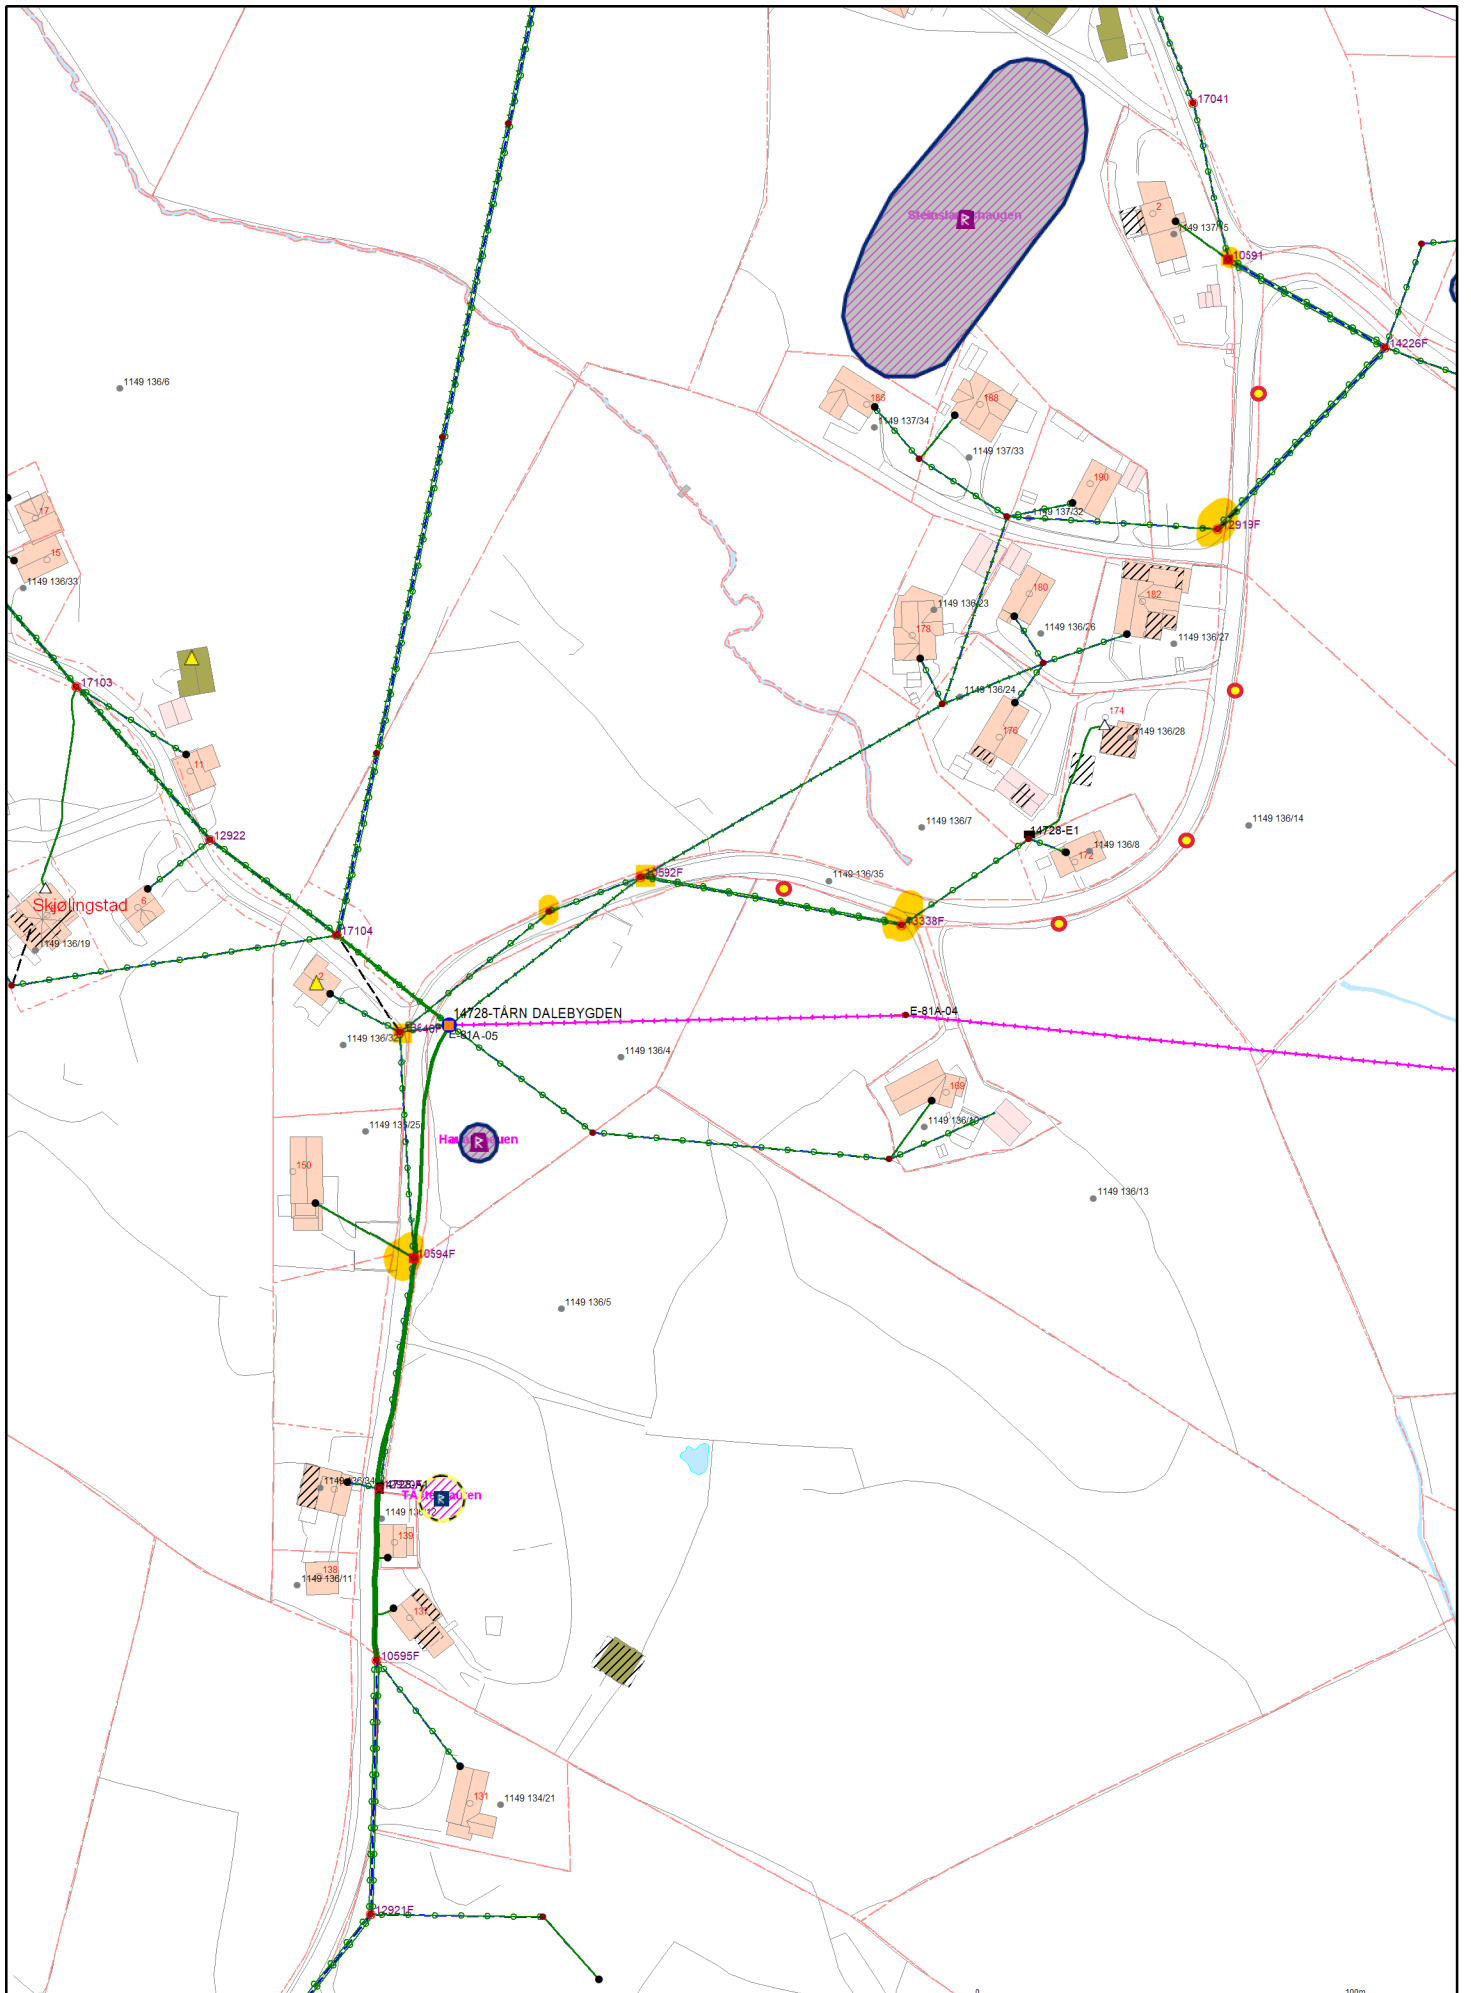

- Kabelled
- 1000
- 230
- 20000
- 1000
- 60000
- 22000
- 300000
- 60000
- Ledning i luft
- 230
- Mast
- Kabelstøt
- Støttemonde
- Kabelskap
- Nettsøyen
- Veiåse

	FAGNE AS NB! Dette er kun beredningsinformasjon		 Utviklet 1:1000
	dato: 2023.04.12 skap: kzo