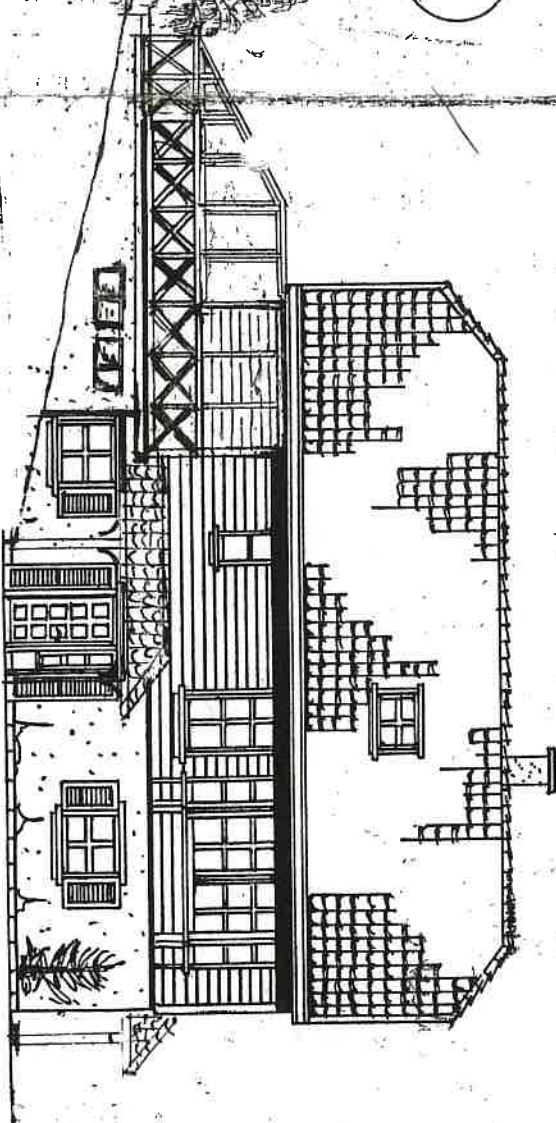

FASADE SØR

FASADE NORD

1 : 100

FASADE VEST

150x150

REV. 2023

KARMØY KOMMUNE
20.08.19

FASADE ØST

Dato	Konstr./Tegnet	Godkjent	Målestokk	ARBEIDSTEGNING
10/9-04	MJP		1 : 100	FASADE
BOLIGHUS - MAGNUS PEDERSEN VEDAVÅGEN KARMØY KOMMUNE				Erstatning for:
Herrensning:				Erstatet av:
				GRUNNPLATE - 1900 BR. AREAL - 337

Revisé 2023

FASADE SØR

1:100

FASADE NORD

Rev. 2023
160x150

Vanni Kabin.

Rev. 2023

F. 2023