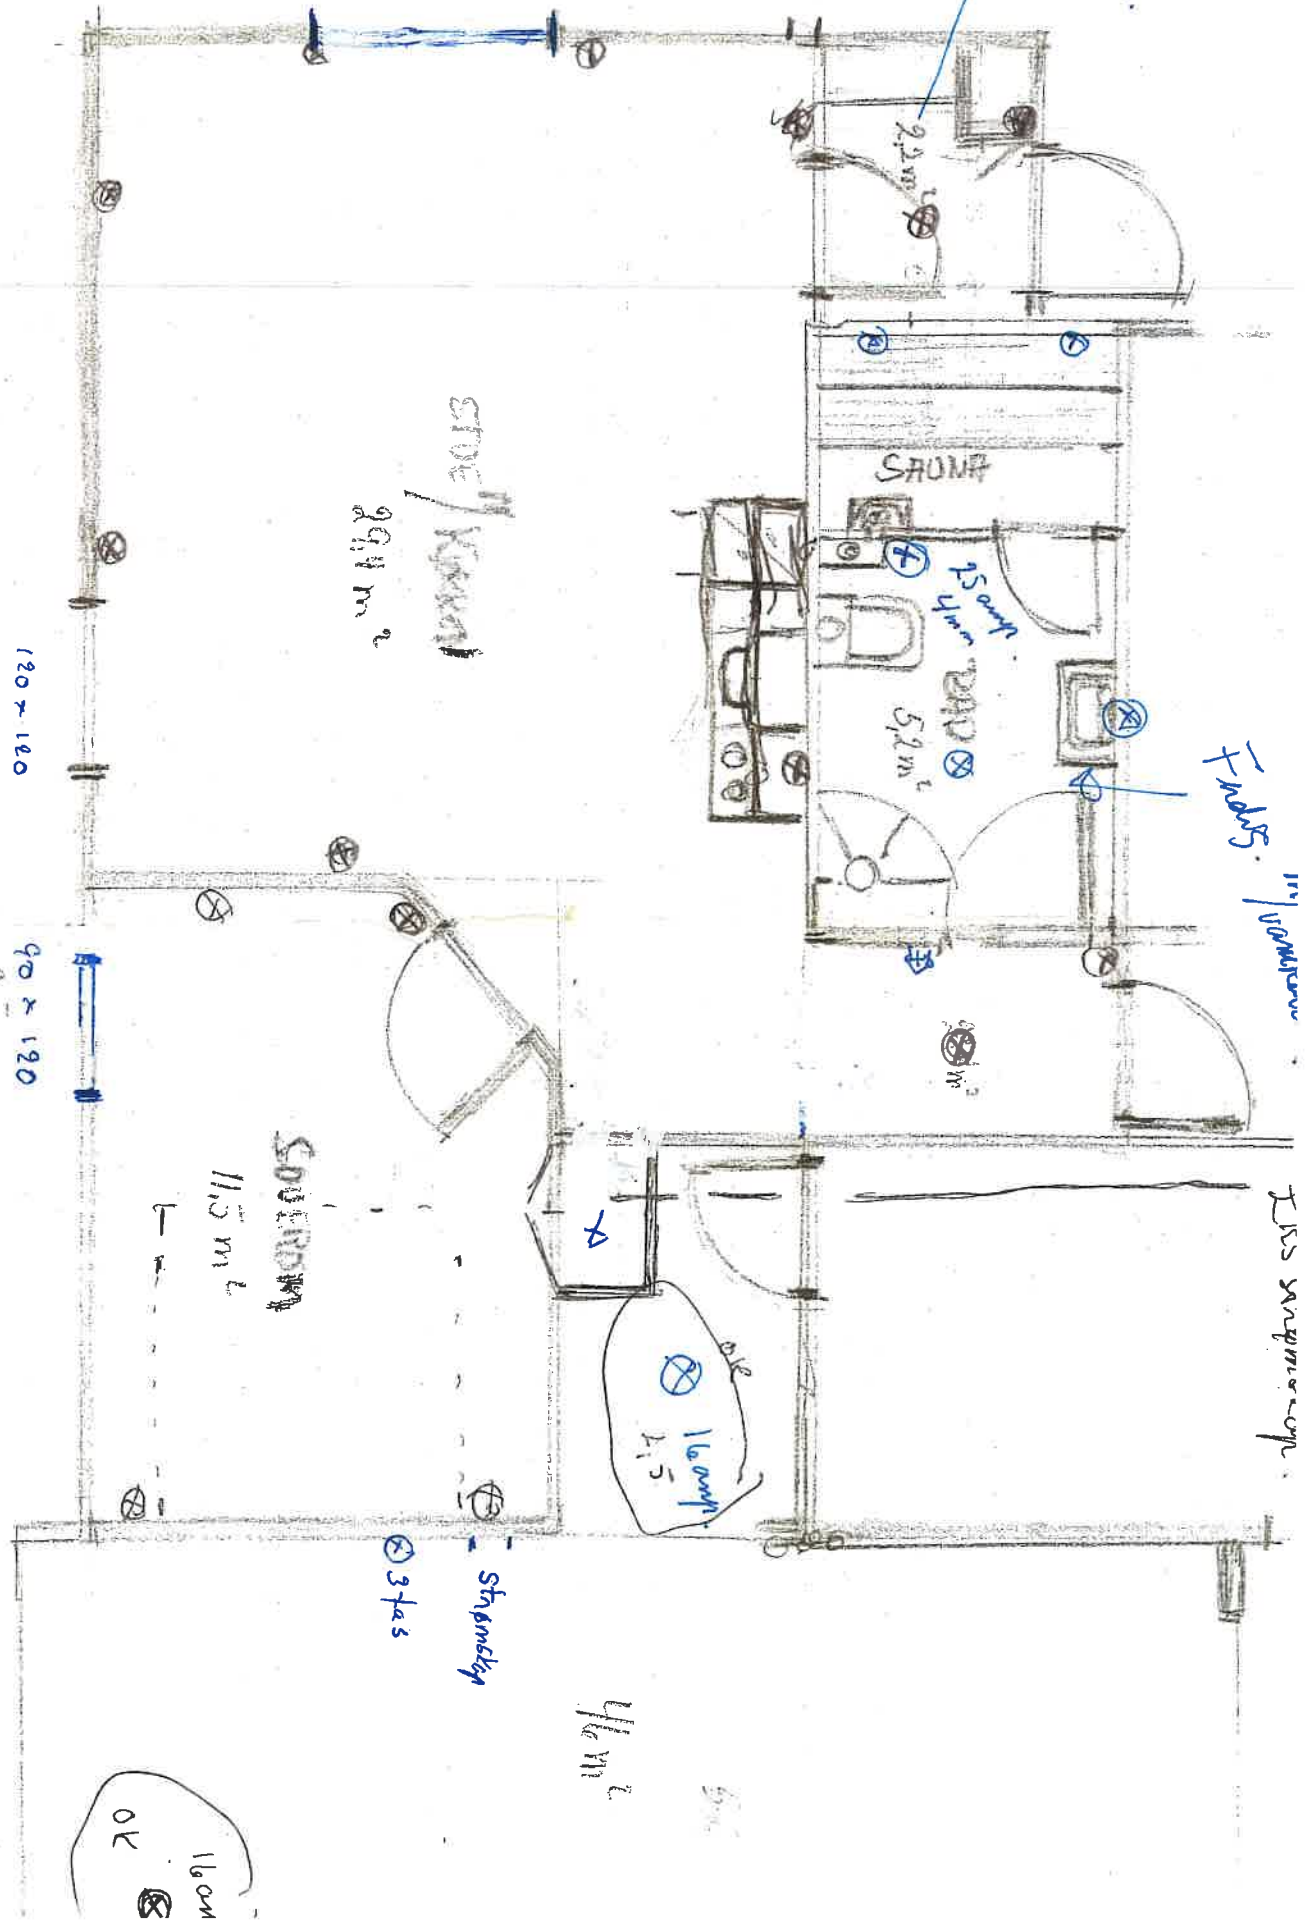

FASADE SØR

FASADE NORD

1 : 100

FASADE VEST

150x150

REV. 2023

KARMØY KOMMUNE
20.08.19

FASADE ØST

Dato	Konstr./Tegnet	Godkjent	Målestokk	ARBEIDSTEGNING
10/9-04	MJP		1 : 100	FASADE
BOLIGHUS - MAGNUS PEDERSEN VEDAVÅGEN KARMØY KOMMUNE				Erstatning for:
Herrensning:				Erstatet av:
				GRUNNPLATE - 1900 BR. AREAL - 337

Revisé 2023

FASADE SØR

1:100

FASADE NORD

Rev. 2023
160x150

Vanni Kabin.

Rev. 2023

F. 2023