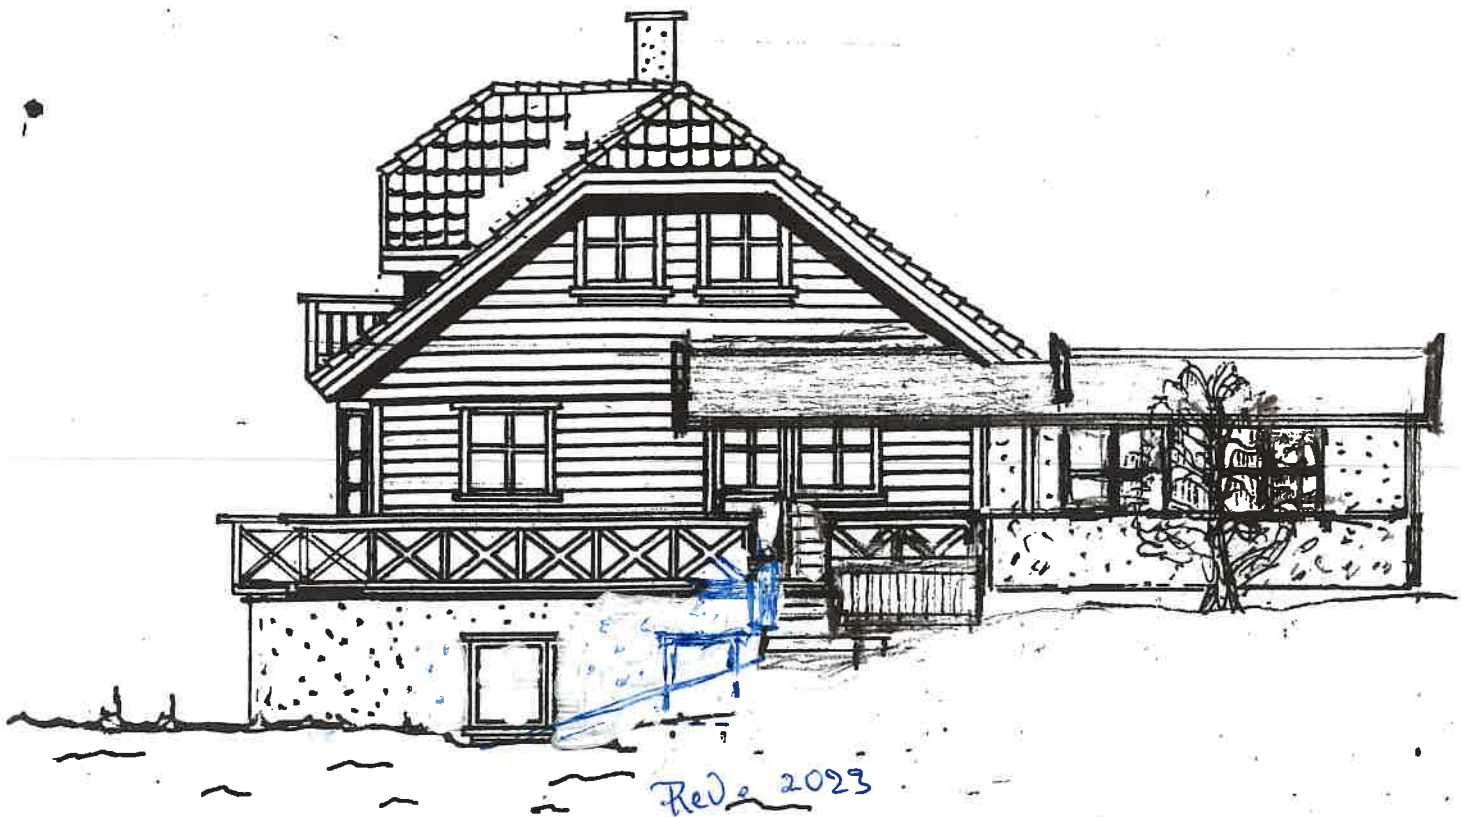

FASADE SØR

FASADE NORD

1 : 100

FASADE VEST

150x150

REV. 2023

KARMØY KOMMUNE
20.08.19

FASADE ØST

Dato	Konstr./Tegnet	Godkjent	Målestokk	ARBEIDSTEGNING
10/9-04	MJP		1 : 100	FASADE
BOLIGHUS - MAGNUS PEDERSEN VEDAVÅGEN KARMØY KOMMUNE				Erstatning for:
Herrensning:				Erstatet av:
				GRUNNPLATE - 1900 BR. AREAL - 337

Revisé 2023

FASADE SØR

1:100

FASADE NORD

Rev. 2023
160x150

Vanni Kabin.

Rev. 2023

F. 2023