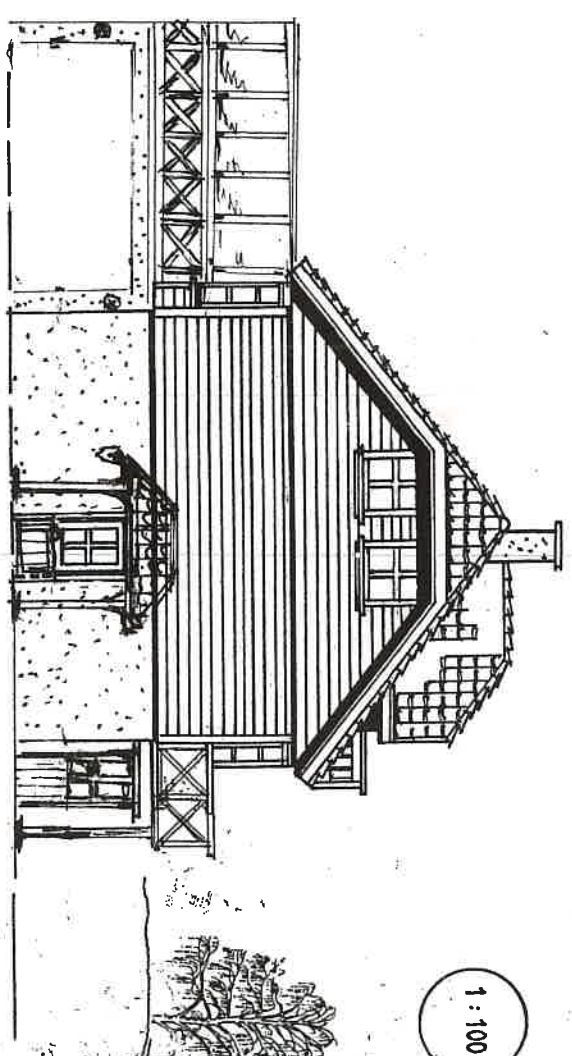

FASADE SØR

FASADE NORD

1 : 100

FASADE VEST

150x150

REV. 2023

KARMØY KOMMUNE
20.08.19

FASADE ØST

Dato	Konstr./Tegnet	Godkjent	Målestokk	ARBEIDSTEGNING
10/9-04	MJP		1 : 100	FASADE
BOLIGHUS - MAGNUS PEDERSEN VEDAVÅGEN KARMØY KOMMUNE				Erstatning for:
Herrensning:				Erstatet av:
				GRUNNPLATE - 1900 BR. AREAL - 337

Revisé 2023

FASADE SØR

1:100

FASADE NORD

Rev. 2023
160x150

Vanni Kabin.

Rev. 2023

F. 2023