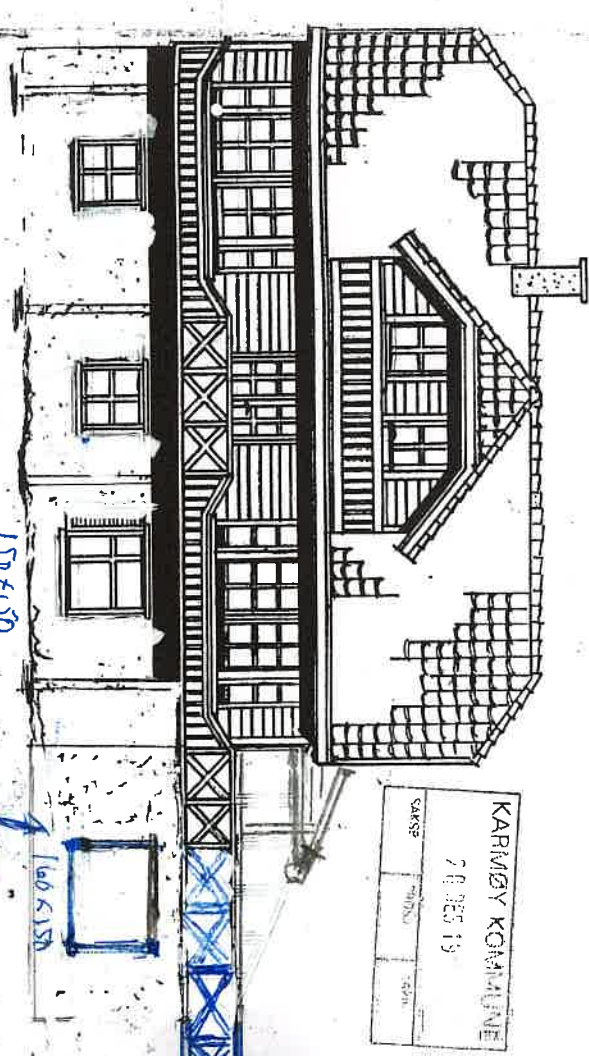

FASADE SØR

FASADE NORD

1 : 100

FASADE VEST

150x150

REV. 2023

KARMØY KOMMUNE
20.08.19

FASADE ØST

Dato	Konstr./Tegnet	Godkjent	Målestokk	ARBEIDSTEGNING
10/9-04	MJP		1 : 100	FASADE
BOLIGHUS - MAGNUS PEDERSEN VEDAVÅGEN KARMØY KOMMUNE				Erstatning for:
Herrensning:				Erstatet av:
				GRUNNPLATE - 1900 BR. AREAL - 337

Revisé 2023

FASADE SØR

1:100

FASADE NORD

Rev. 2023
160x150

Vanni Kabin.

Rev. 2023

F. 2023