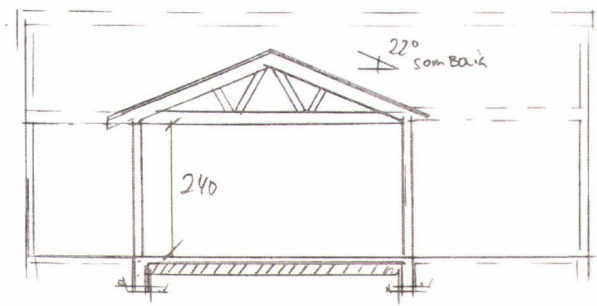

PLAN

FASADE SØR

SMITT (TILBYGG)

FASADE VEST

FASADE ØST

(IKKE SYNLIG FRA NORD)

KARMBØY KOMMUNE
MOTTATT
19 JUNI 2023

Dato	Konst/Tegnet	Godkjent	Målestokk	Gnr:
05.12.22	<i>[Signature]</i>		1:100	15
FAM. KULHANGSVIK				Bnr: 1713
HØVVEGEN 2 4270 ÅRETHAMN				TILBYGG BOLIG
Tegn. nr. 1				20,3 m ² BSYA