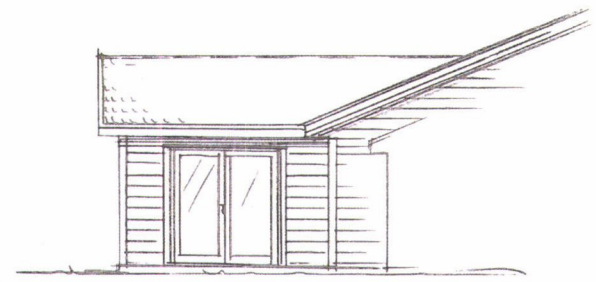

PLAN

FASADE SØR

SMITT (TILBYGG)

FASADE VEST

FASADE ØST

(IKKE SYNLIG FRA NORD)

KARMBØY KOMMUNE
MOTTATT
19 JUNI 2023

Dato	Konst/Tegnet	Godkjent	Målestokk	Gnr:
05.12.22	<i>[Signature]</i>		1:100	15
FAM. KULHANGSVIK				Bnr: 1713
HØVVEGEN 2 4270 ÅRETHAMN				TILBYGG BOLIG
Tegn. nr. 1				20,3 m ² BSYA