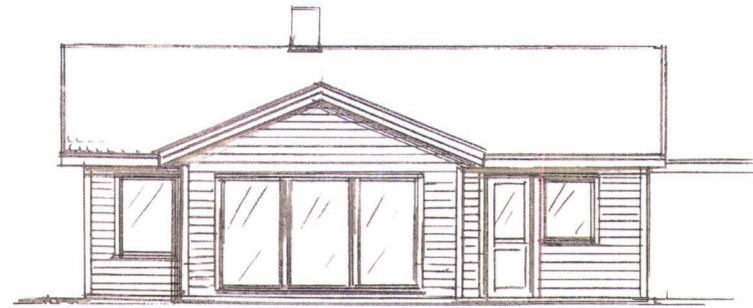

PLAN

FASADE SØR

SMITT (TILBYGG)

FASADE VEST

FASADE ØST

(IKKE SYNLIG FRA NORD)

KARMBØY KOMMUNE
MOTTATT
19 JUNI 2023

Dato	Konst/Tegnet	Godkjent	Målestokk	Gnr:
05.12.22	<i>[Signature]</i>		1:100	15
FAM. KULHANGSVIK				Bnr: 1713
HØVVEGEN 2 4270 ÅRETHAMN				TILBYGG BOLIG
Tegn. nr. 1				20,3 m ² BSYA