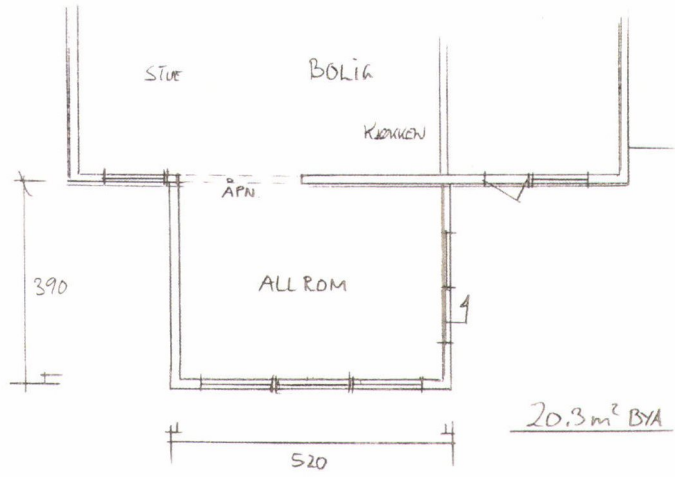

PLAN

FASADE SØR

SMITT (TILBYGG)

FASADE VEST

FASADE ØST

(IKKE SYNLIG FRA NORD)

KARMBØY KOMMUNE
MOTTATT
19 JUNI 2023

Dato	Konst/Tegnet	Godkjent	Målestokk	Gnr:
05.12.22	<i>[Signature]</i>		1:100	15
FAM. KULHANGSVIK				Bnr: 1713
HØVVEGEN 2 4270 ÅRETHAMN				TILBYGG BOLIG
Tegn. nr. 1				20,3 m ² BSYA