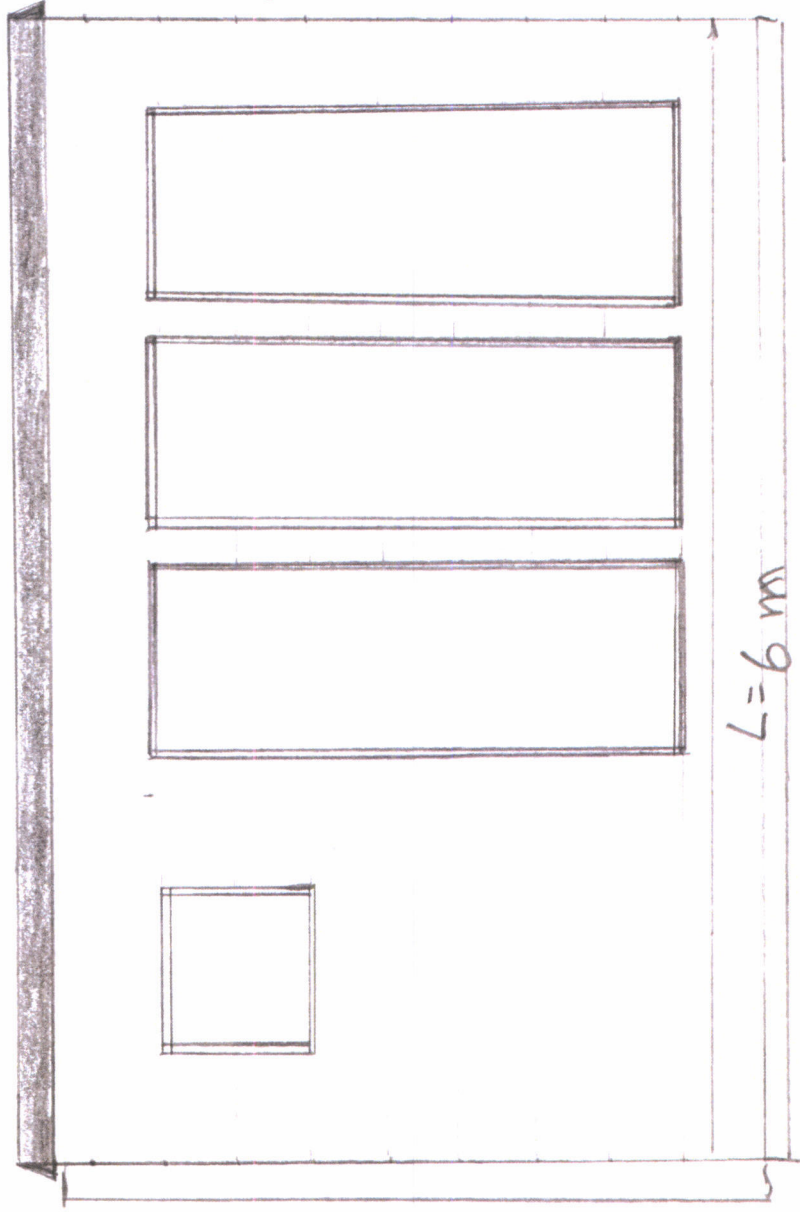

Hage sve

Fasade Vest

KARMSØY KOMMUNE

MOTTATT

22 MARS 2023

218

H 2,8m

L = 6m

Fasade Øst

#

218

H 2,8m

L 6m

Hage Sme

Fasade nord

Fasade sør