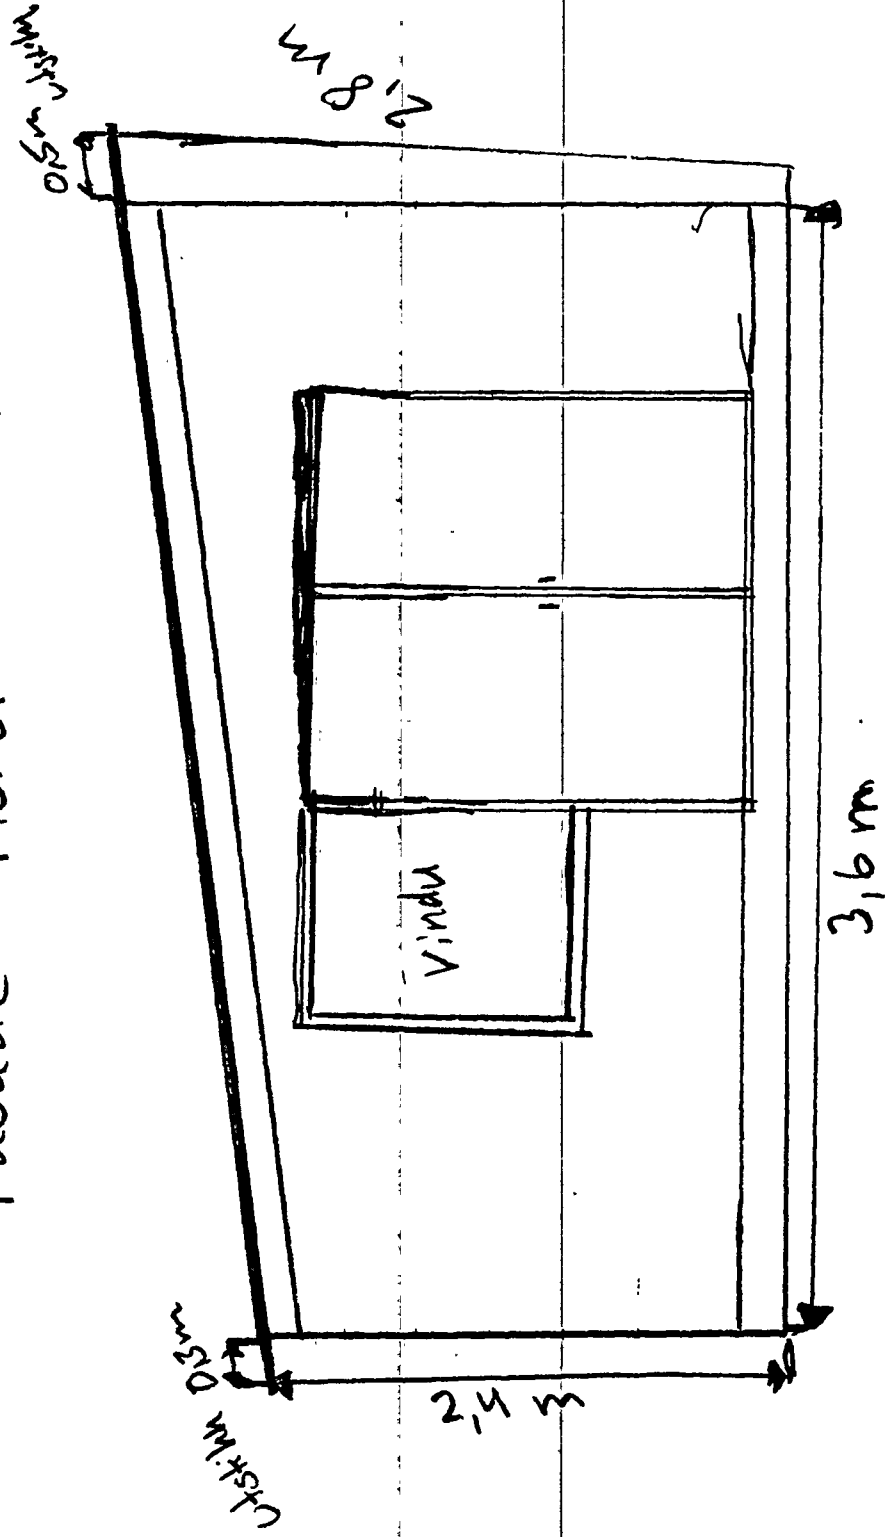

Hage sve

Fasade Vest

KARMSØY KOMMUNE

MOTTATT

22 MARS 2023

218

H 2,8m

L = 6m

Fasade Øst

#

218

H 2,8m

L 6m

Hage Sme

Fasade nord

Fasade sør