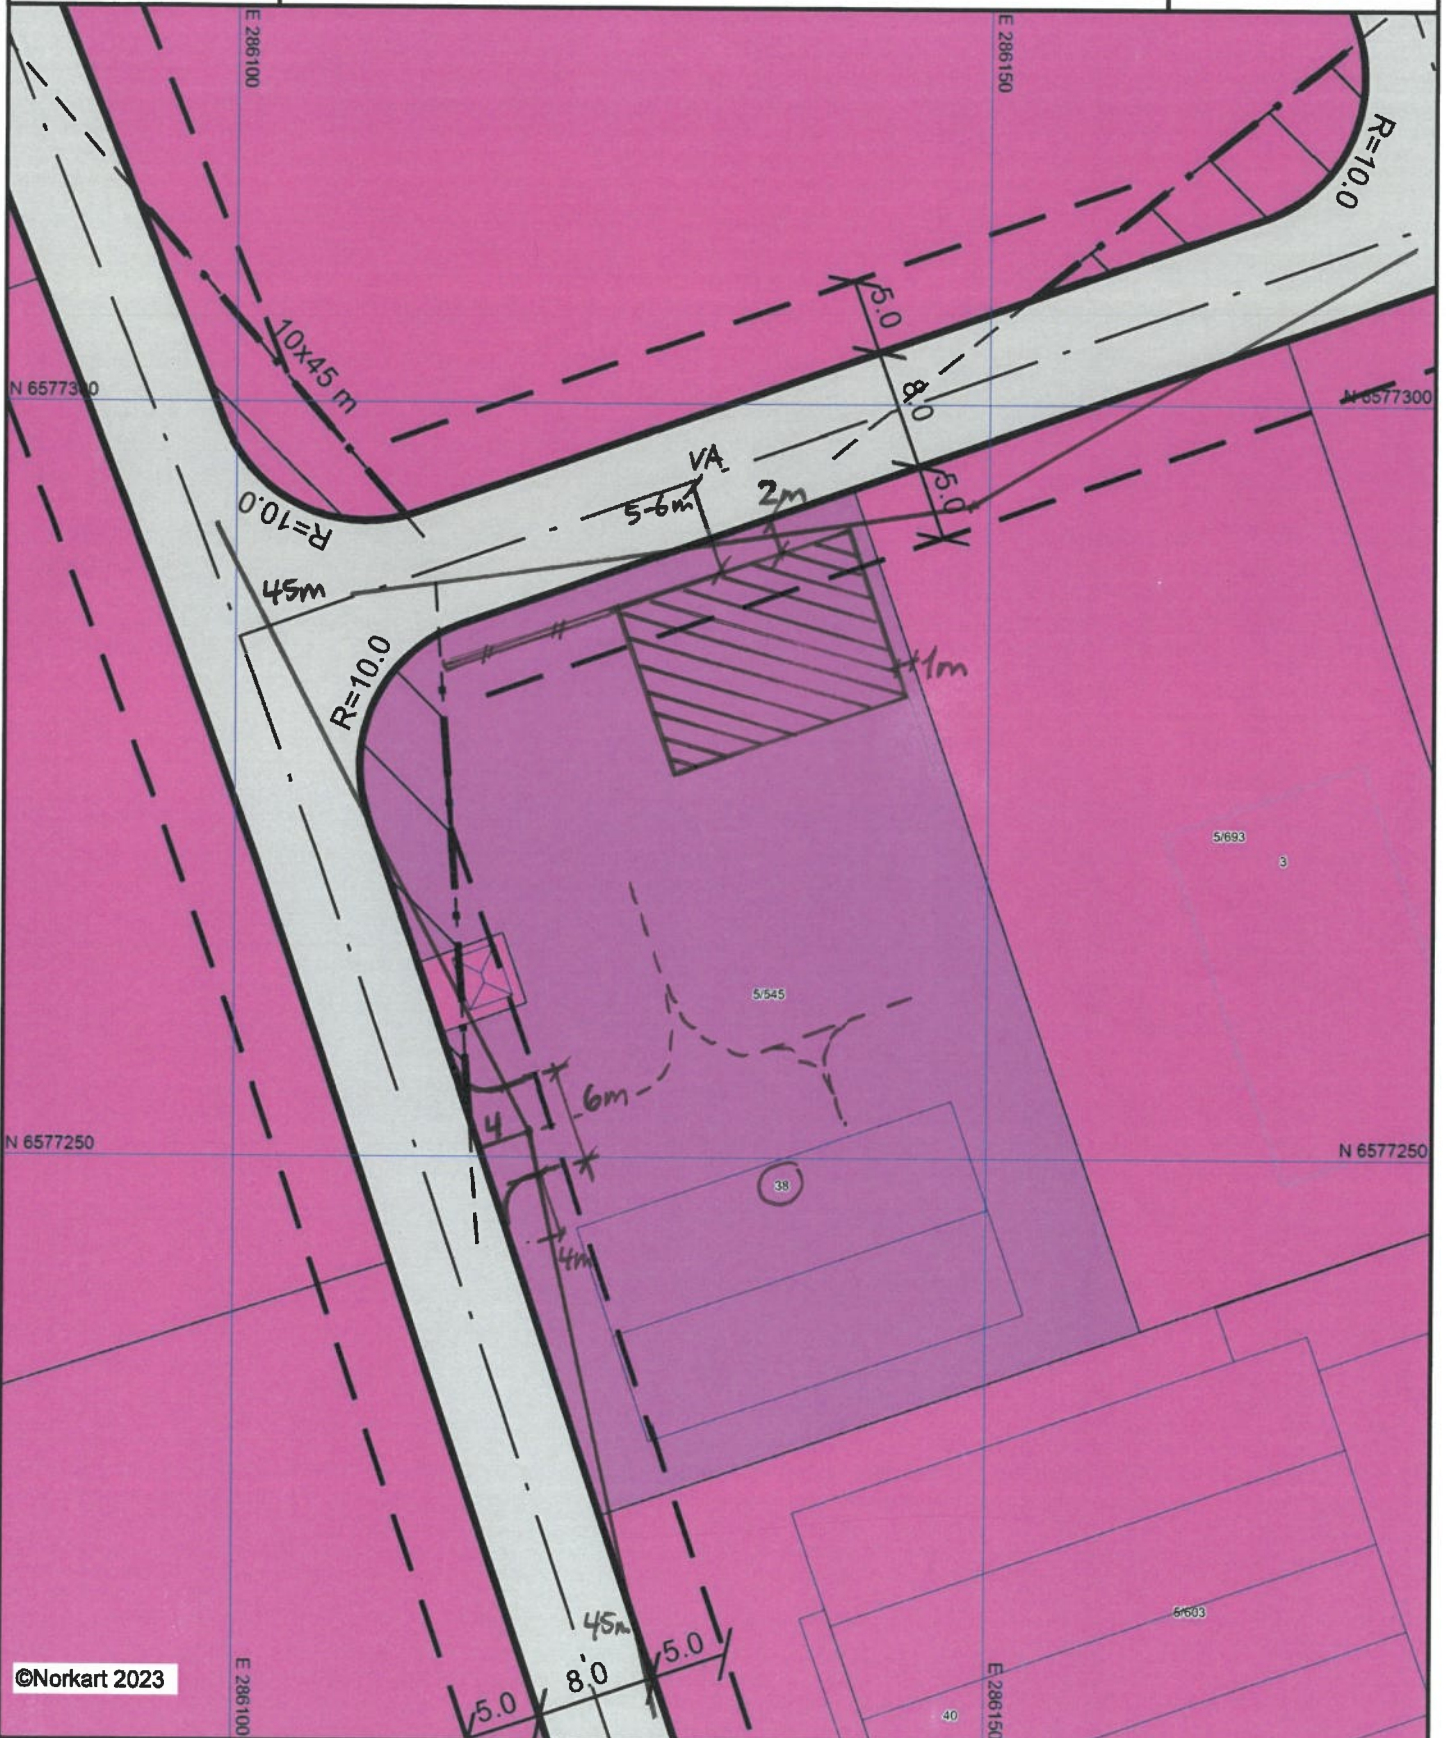

# Reguleringsplankart

D-3

UTM-32

Eiendom: 5/545  
Adresse: Bleikmyrvegen 38  
Dato: 15.06.2023  
Målestokk: 1:500

©Norkart 2023

- 1) Det tas forbehold om feil i kartgrunnlaget
- 2) Ved utskrift fra PDF-fil kan målestokken bli unøyaktig
- 3) Kommuneplanen er laget for små målestokker og kan være unøyaktig hvis man zoomer mye inn i planen.