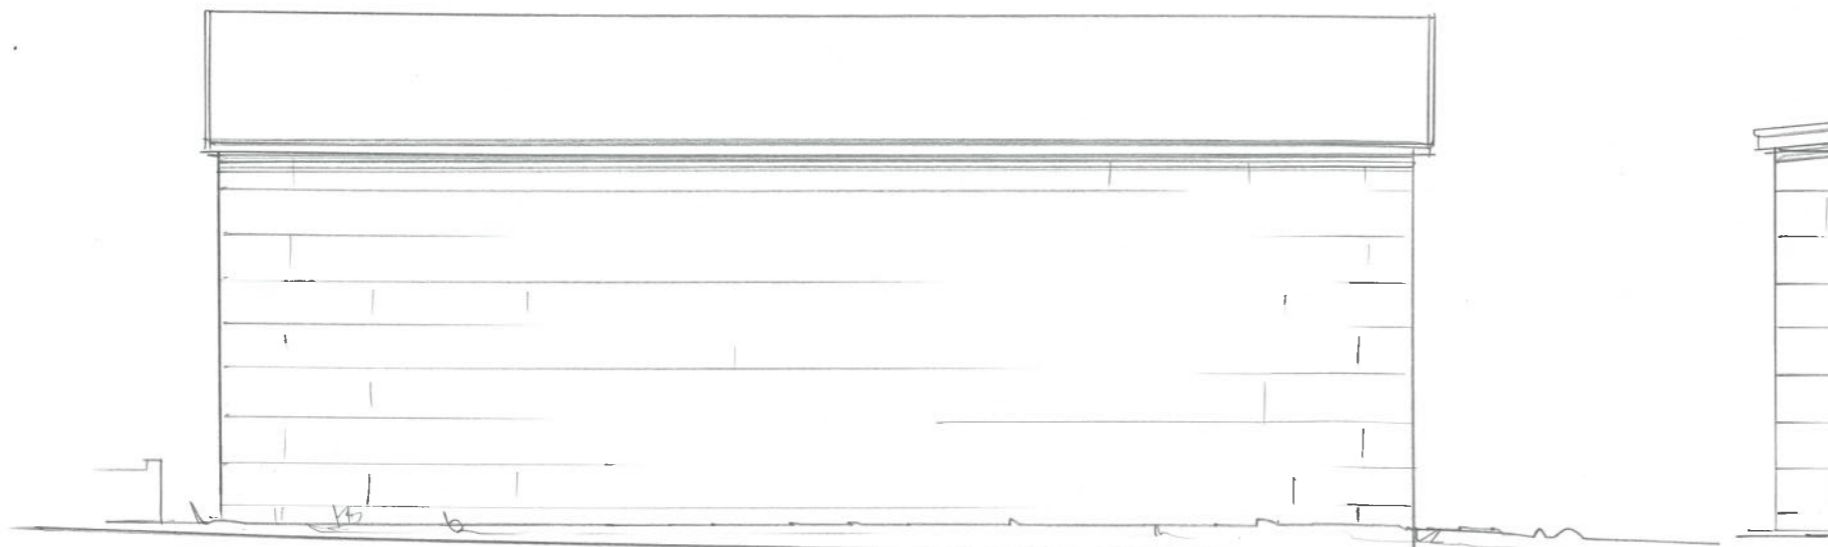

FASADE SØR

FASADE ØST

FASADE NORD

FASADE VEST

Dato	Konst/Tegnet	Godkjent	Målestokk	Gnr:
14.06.23	<i>R</i>		1:100	5
KARTEN EIENDOM AS				Bnr: 545
BLEIKEMYRV. 38 4276 VEAVÅGEN				FLIS BINGE
Tegn. nr. 2		FASADEN		192 m ² BYA