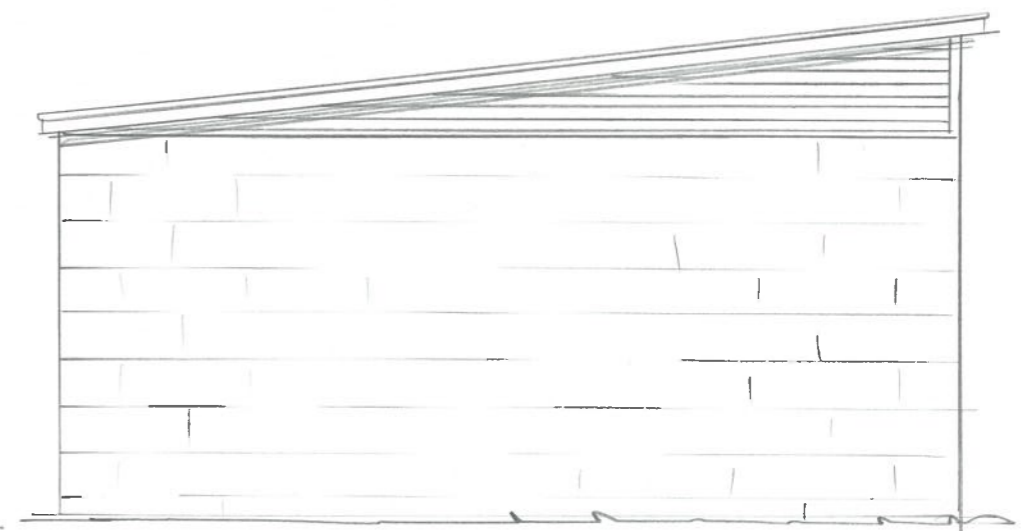

FASADE SØR

FASADE ØST

FASADE NORD

FASADE VEST

Dato	Konst/Tegnet	Godkjent	Målestokk	Gnr:
14.06.23	<i>R</i>		1:100	5
KARTEN EIENDOM AS				Bnr: 545
BLEIKEMYRV. 38 4276 VEAVÅGEN				FLIS BINGE
Tegn. nr. 2		FASADEN		192 m ² BYA