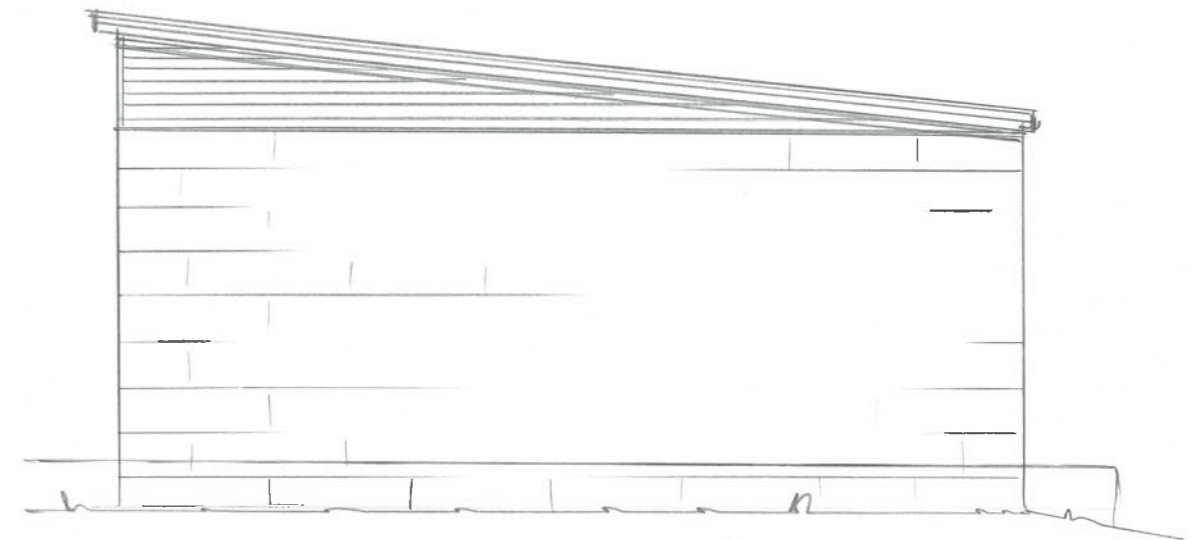

FASADE SØR

FASADE ØST

FASADE NORD

FASADE VEST

Dato	Konst/Tegnet	Godkjent	Målestokk	Gnr:
14.06.23	<i>R</i>		1:100	5
KARTEN EIENDOM AS				Bnr: 545
BLEIKEMYRV. 38 4276 VEAVÅGEN				FLIS BINGE
Tegn. nr. 2		FASADEN		192 m ² BYA