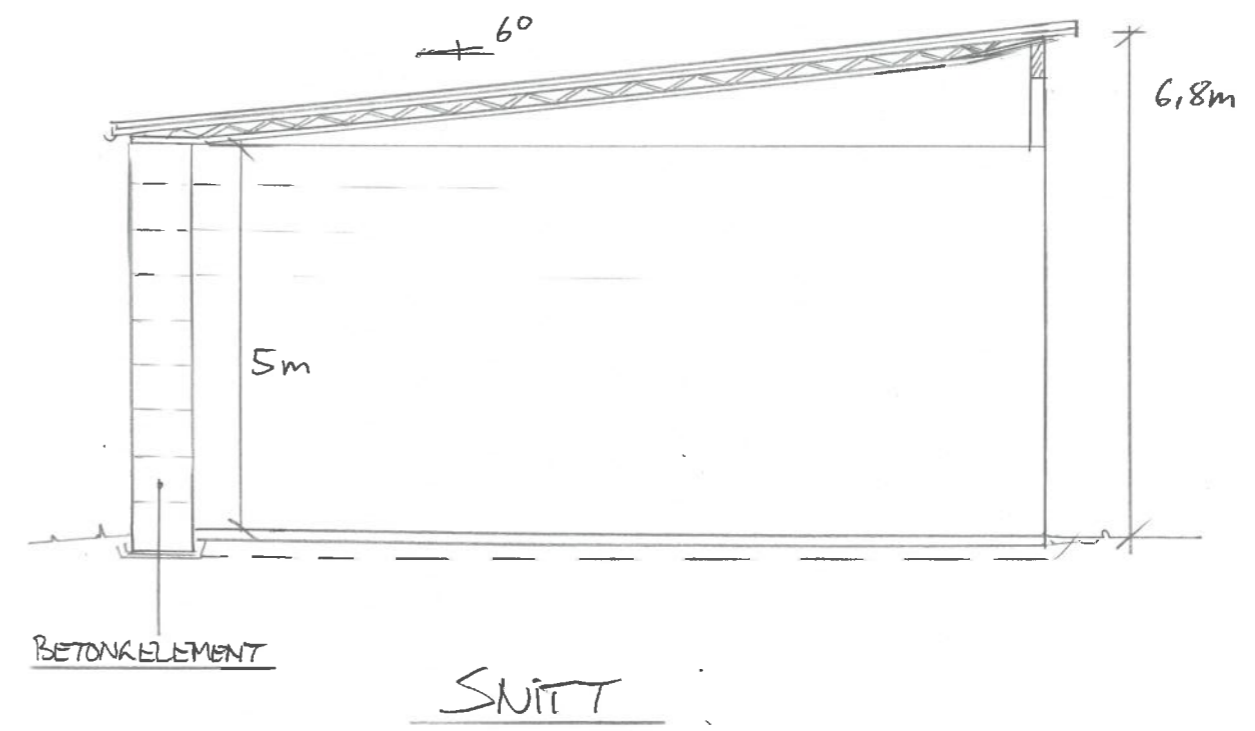

PLAN

Dato	Konst/Tegnet	Godkjent	Målestokk	Gnr.
14.06.23	<i>[Signature]</i>		1:100	5
KARTEN EIENDOM AS				Bnr. 545
BLEIKEMYRV. 38, 4276 VEA VÅGØY				FLISBINGE
Tegn. nr. 1	PLAN/SNITT			192 m <sup>2</sup> BYA