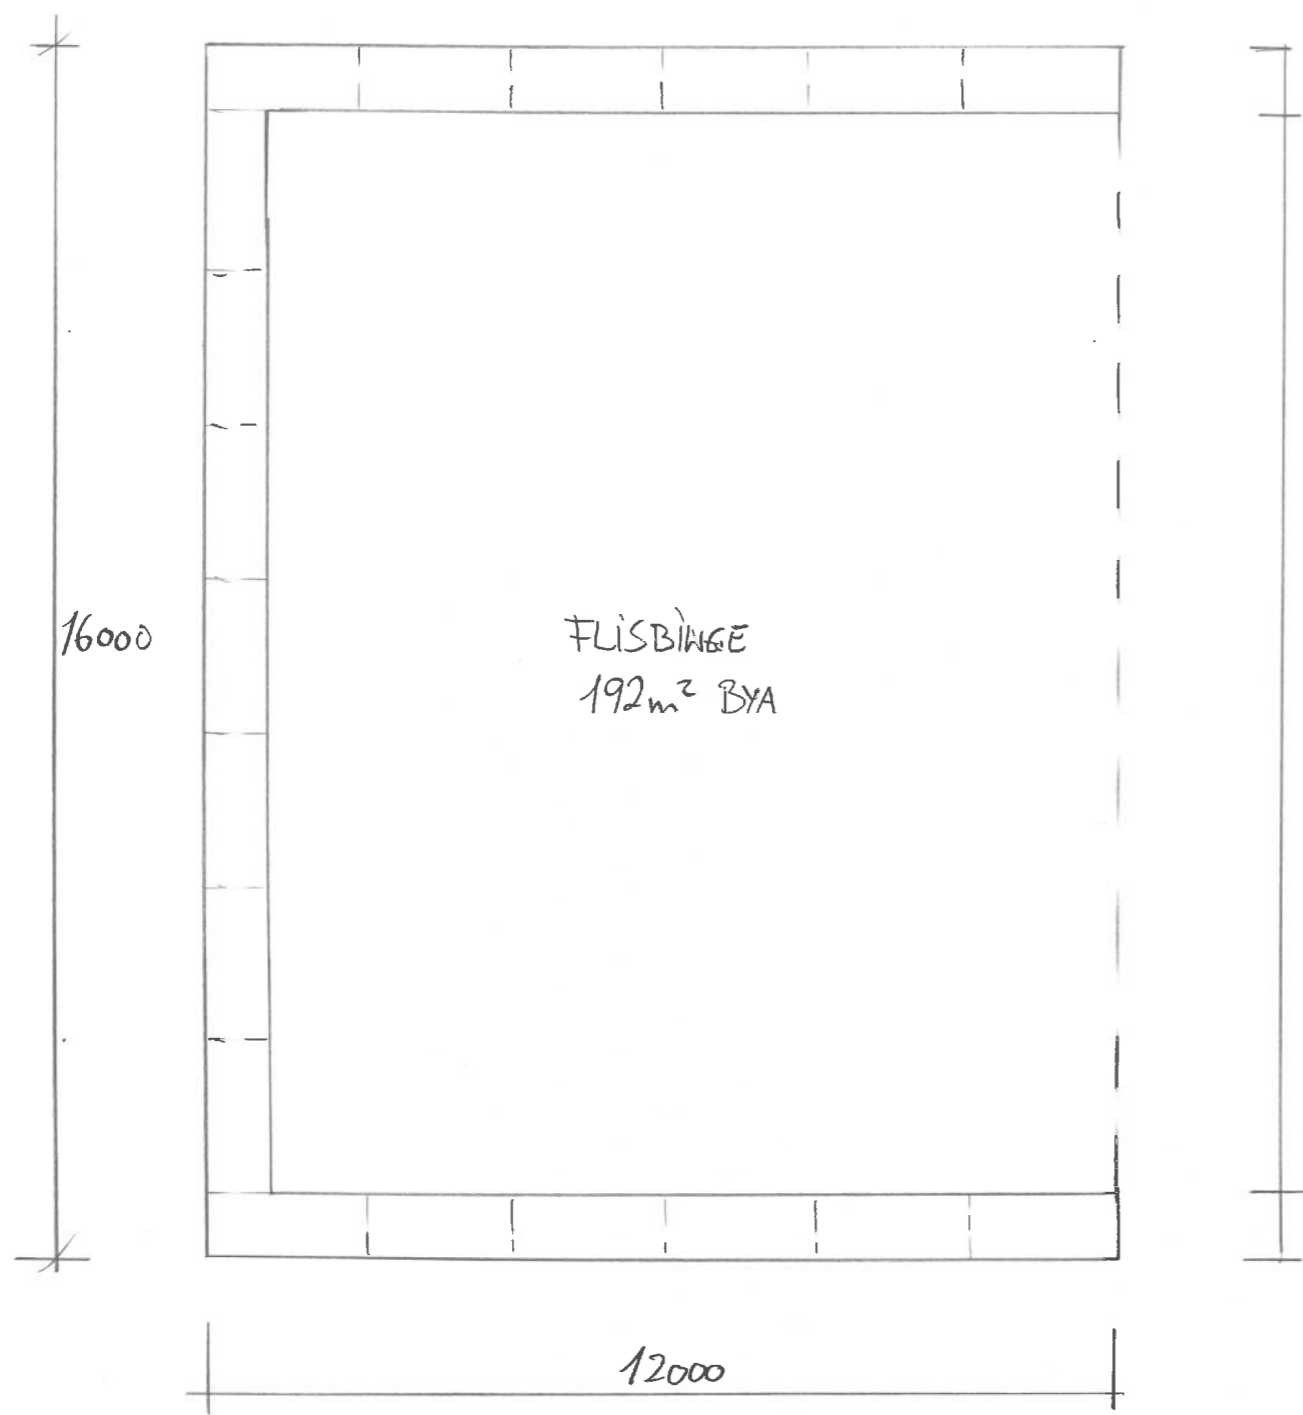

PLAN

Dato	Konst/Tegnet	Godkjent	Målestokk	Gnr.
14.06.23	<i>[Signature]</i>		1:100	5
KARTEN EIENDOM AS				Bnr. 545
BLEIKEMYRV. 38, 4276 VEA VÅGØY				FLISBINGE
Tegn. nr. 1	PLAN/SNITT			192 m <sup>2</sup> BYA