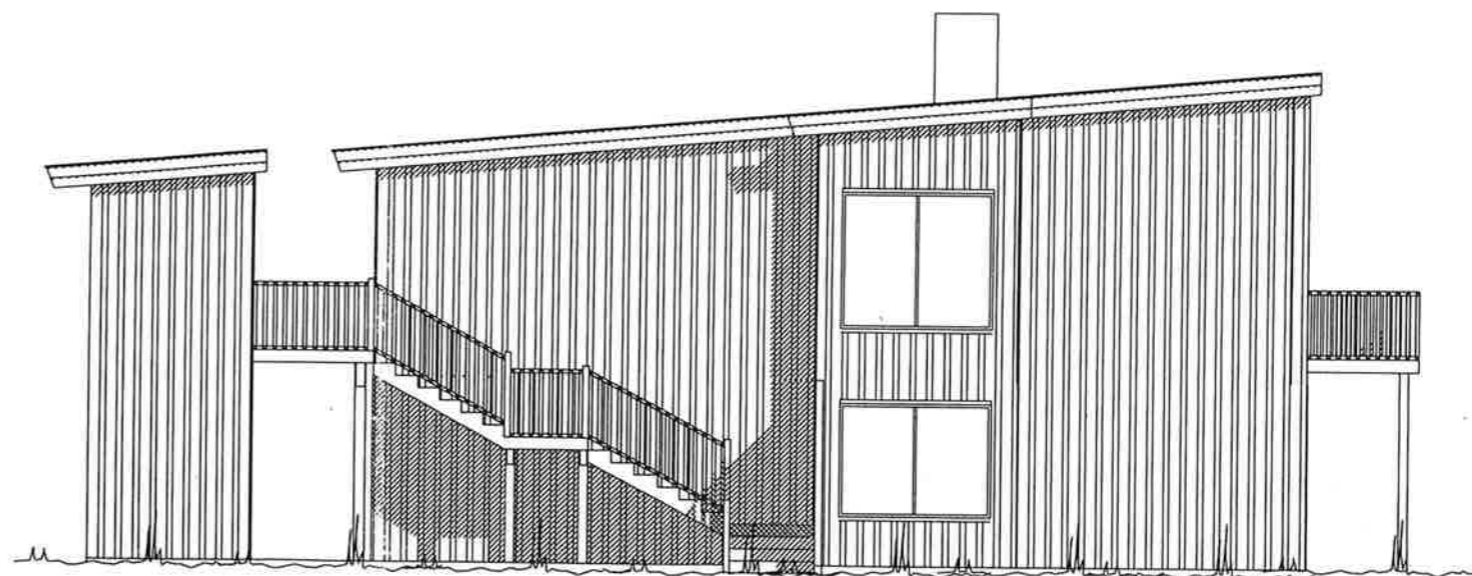

Fasade mot øst

Fasade mot nord

SNITT

Tiltakshaver: <i>Garvik Tomteutvikling AS</i>				 VestlandHus
Leverandør: <i>Garvik Gruppen AS</i>				
HUSTYPE: SPESIAL-8M FASADER/SNITT				
Byggeplassens adresse: <i>Attemannsbolig Øst, Rindane, Karmøy</i>				DATO 08.01.07 hd REV.1 REV.2 REV.3 SKALA 1 : 100
Gnr.	Br.nr.	ER TEGNING KONTROLLERT I H.T. SJEKKLISTER ?	JA	TEGNINGS NR. 503 PROSJ.NR. 564h
VestlandsHusgruppens arkitektkontor - 6018 Alesund - Tlf. 70 17 89 00 TEGNINGEN MÅ HVERKEN HELT ELLER DELVIS KOPIERES ELLER BENYTTES VED TILTAK SOM VESTLANDSHUS IKKE MEDVIRKER I.				