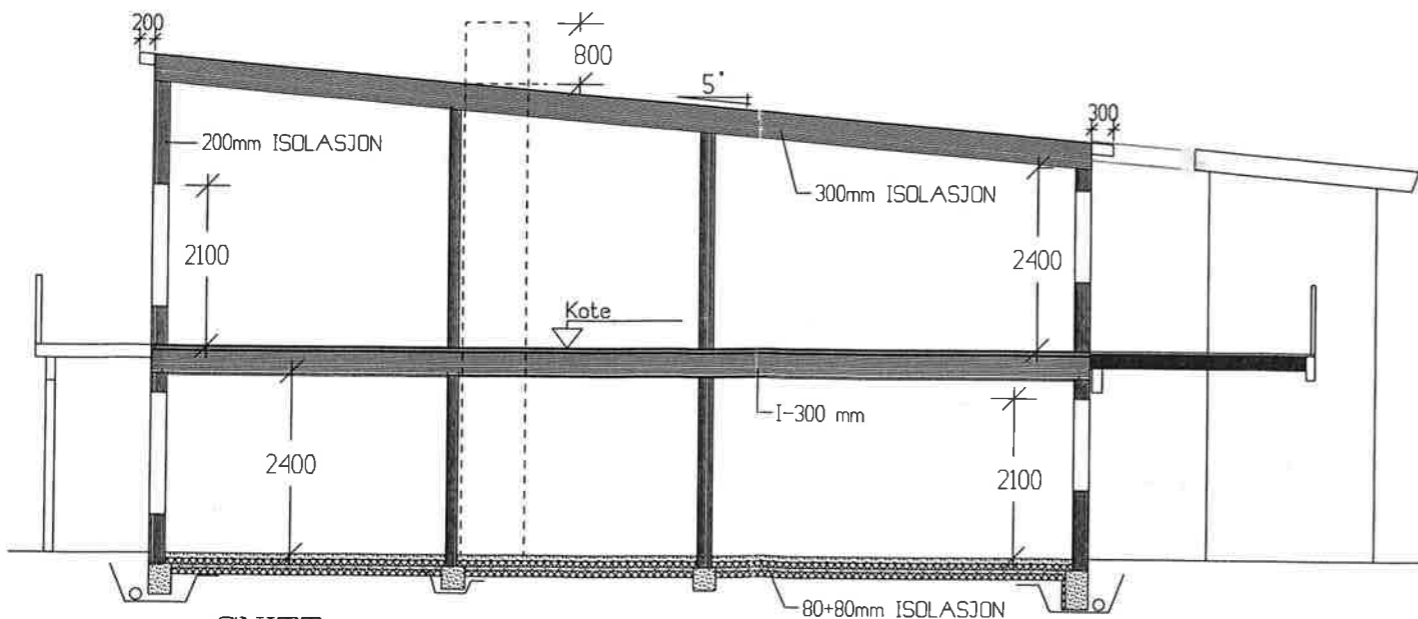

Fasade mot øst

Fasade mot nord

SNITT

Tiltakshaver: <i>Garvik Tomteutvikling AS</i>				 VestlandHus
Leverandør: <i>Garvik Gruppen AS</i>				
HUSTYPE: SPESIAL-8M FASADER/SNITT				
Byggeplassens adresse: <i>Attemannsbolig Øst, Rindane, Karmøy</i>				DATO 08.01.07 hd REV.1 REV.2 REV.3 SKALA 1 : 100
Gnr.	Br.nr.	ER TEGNING KONTROLLERT I H.T. SJEKKLISTER ?	JA	TEGNINGS NR. 503 PROSJ.NR. 564h
VestlandsHusgruppens arkitektkontor - 6018 Alesund - Tlf. 70 17 89 00 TEGNINGEN MÅ HVERKEN HELT ELLER DELVIS KOPIERES ELLER BENYTTES VED TILTAK SOM VESTLANDSHUS IKKE MEDVIRKER I.				