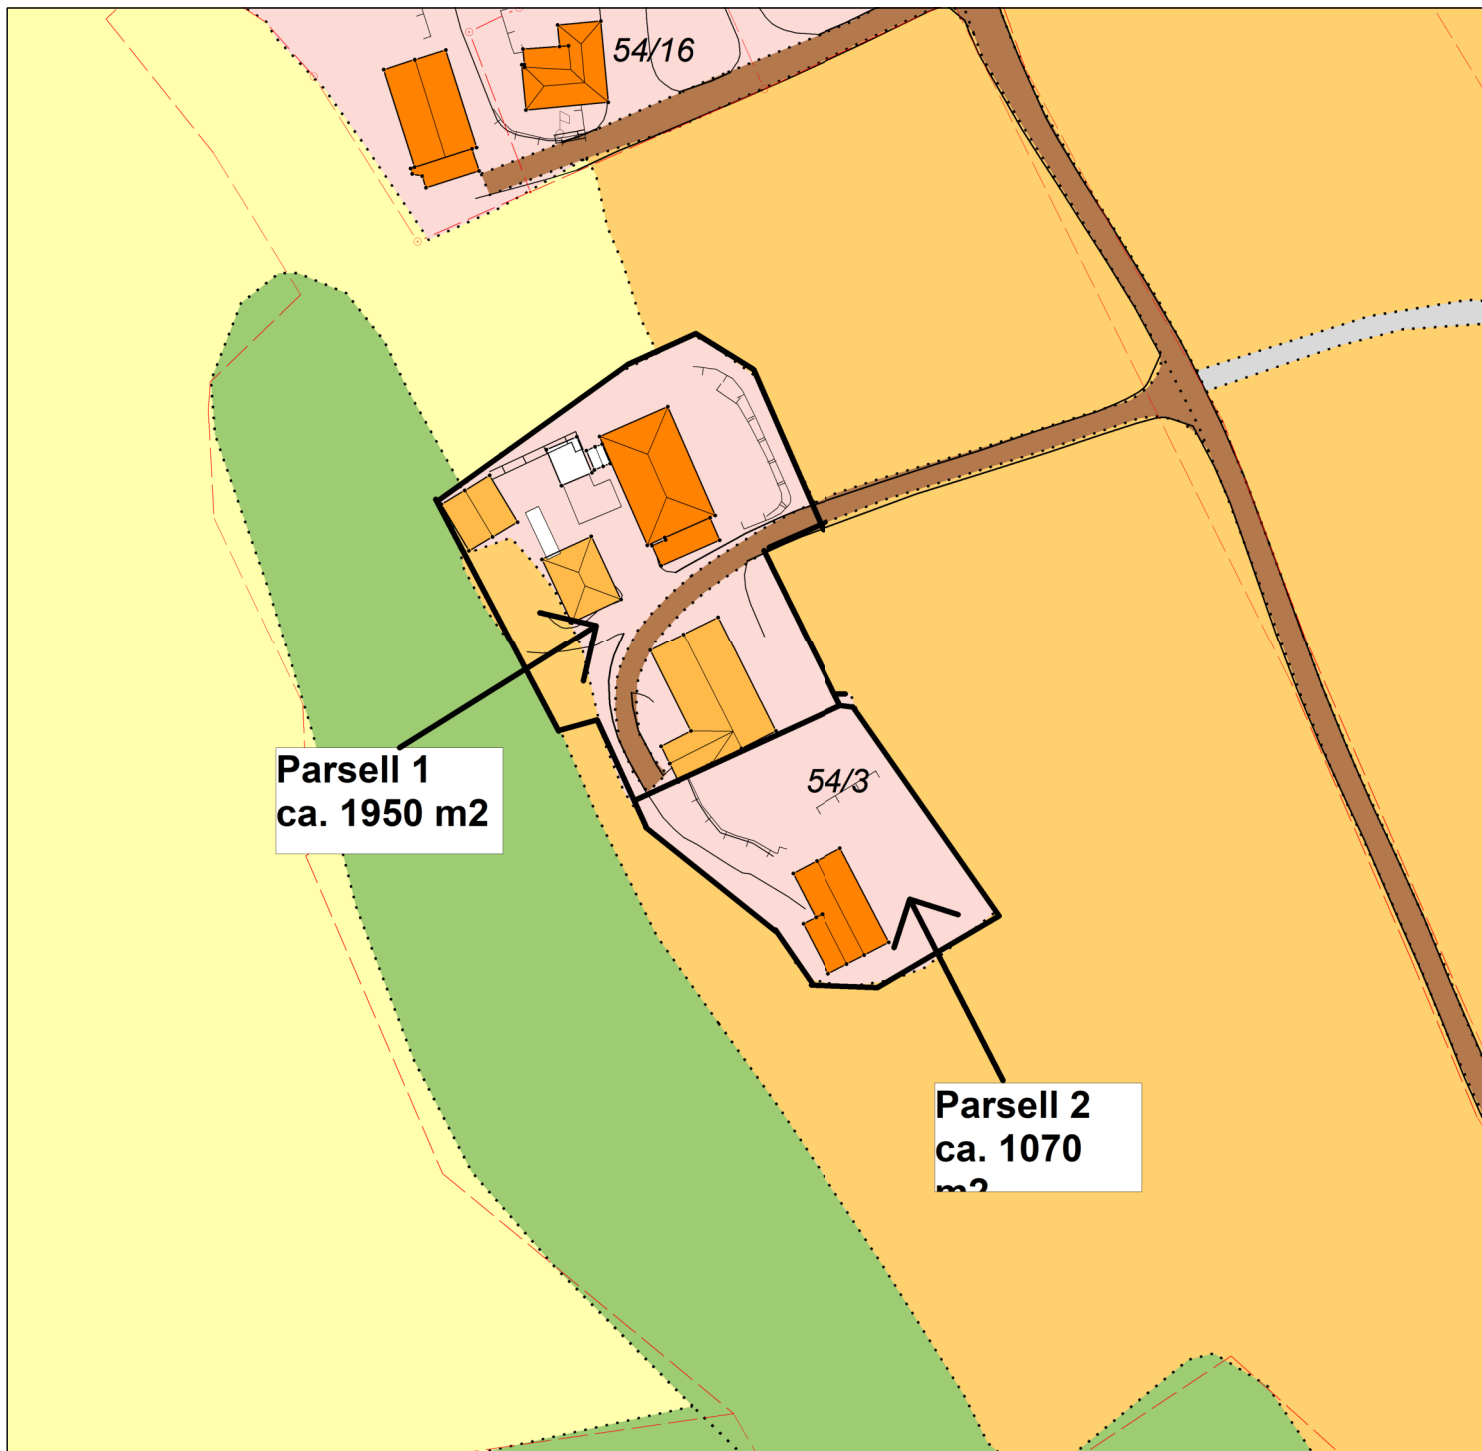

# MARKSLAGSKART

Gnr/Bnr : 54/3 - Fradeling

Dato : 15.06.2023

Målestokk: 1:1000

**KARMØY KOMMUNE**  
SEKTOR AREAL OG BYGGESAK  
LANDBRUKSAVDELINGEN

NB: Kartet kan inneholde feil,  
noen grenser er usikre.

## Tegnforklaring:

Eiendomsgrense målt

Eiendomsgrense usikker

Bonitetsgrense

Bebyggd

Fulldyrka jord

Overflatedyrka jord

Innmarksbeite

Skog

Åpen fastmark

Myr