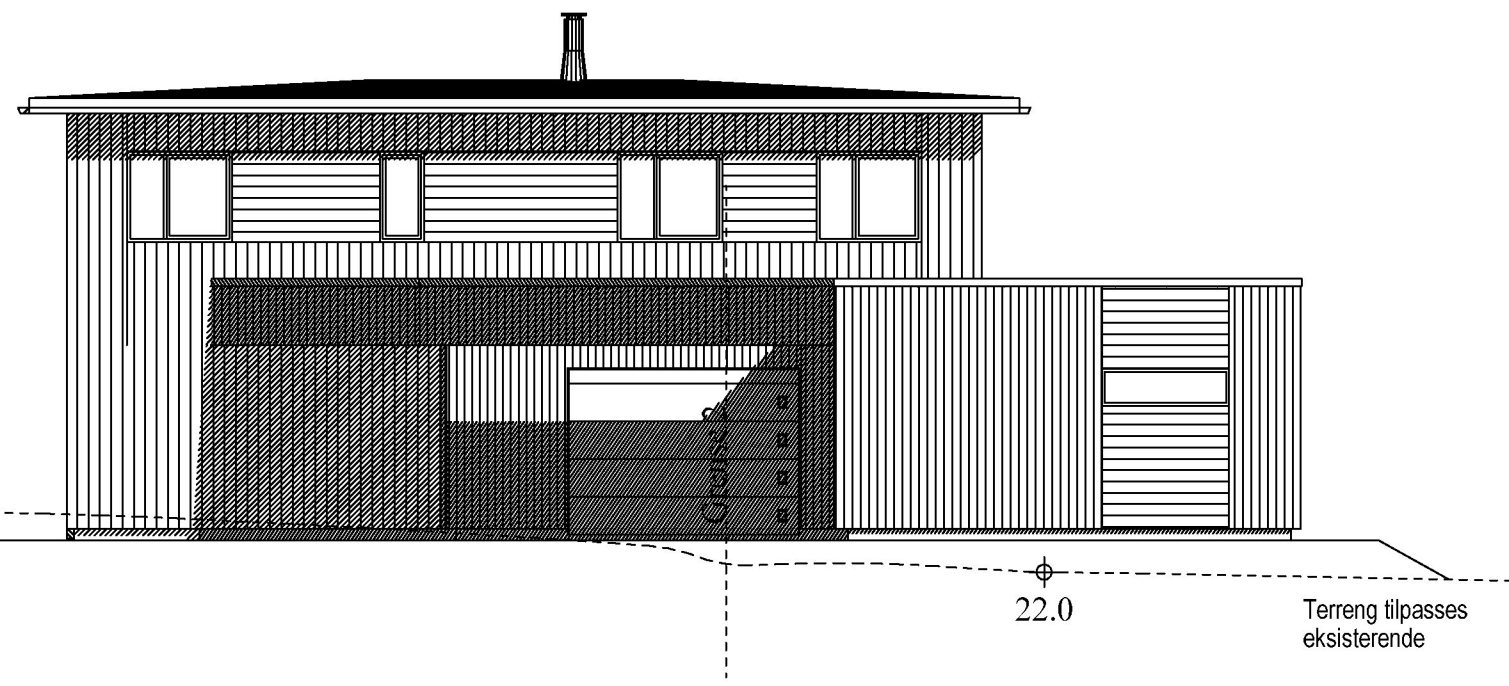

Fasade mot sør

Fasade mot nord

Enebolig

DATA DESIGN SYSTEM

	Tiltakshaver: Fam Eike	Dato:
	Byggeplass: Torvestad	Tegn: RT
	Kommune: Karmøy	Prosjekt nr.:
	Gnr: 146 Bnr: 41 Mål: 1 : 100	Tegn.nr: 503
	Fasader mot sør og nord	Bøvegen 58