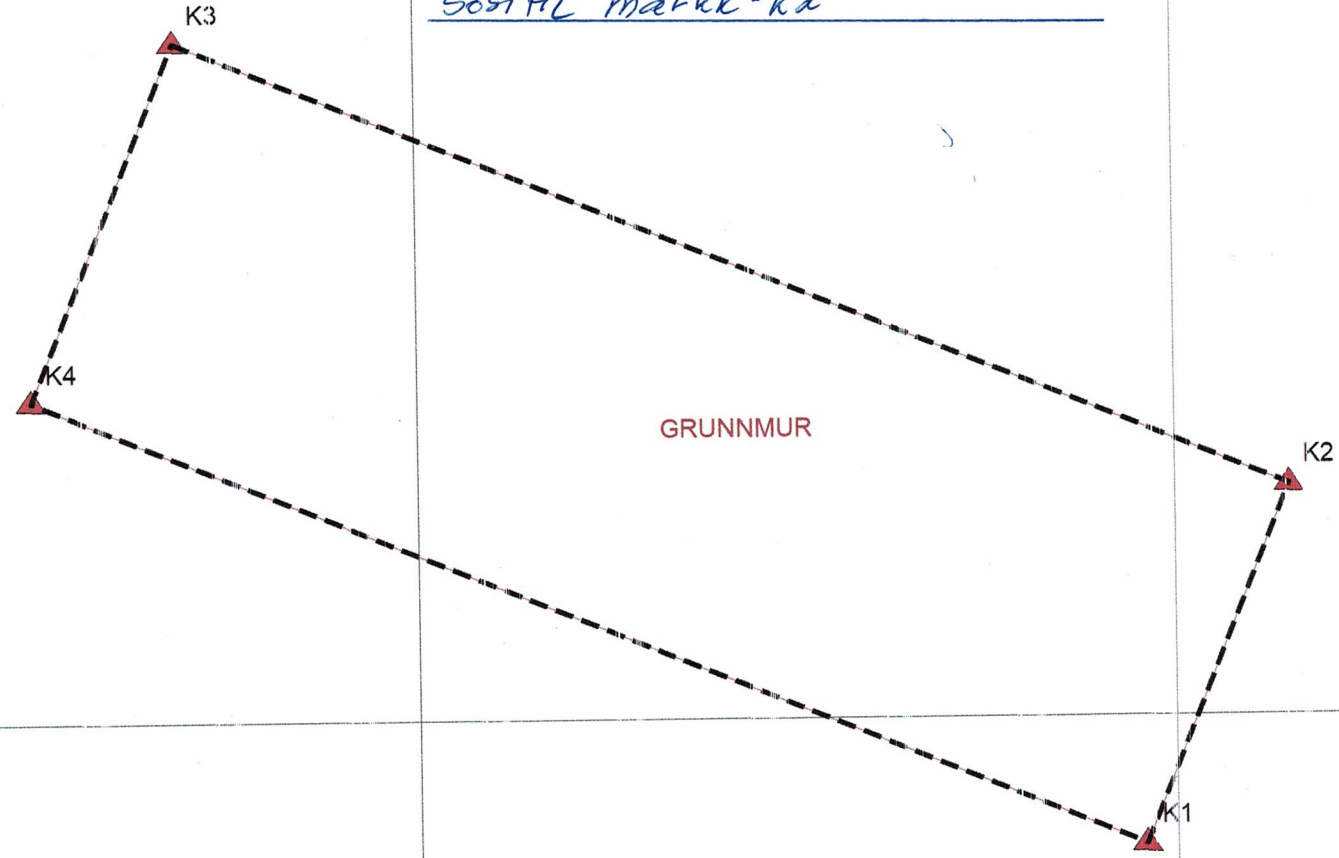

19.06.2023
Målestokk 1:200

Y 290660

Y 290680

X 6588480

X 6588480

Norheims marka Innomt siste bygg

Sosi til "markk-kå"

GRUNNMUR

X 6588460

X 6588460

Y 290660

Y 290680