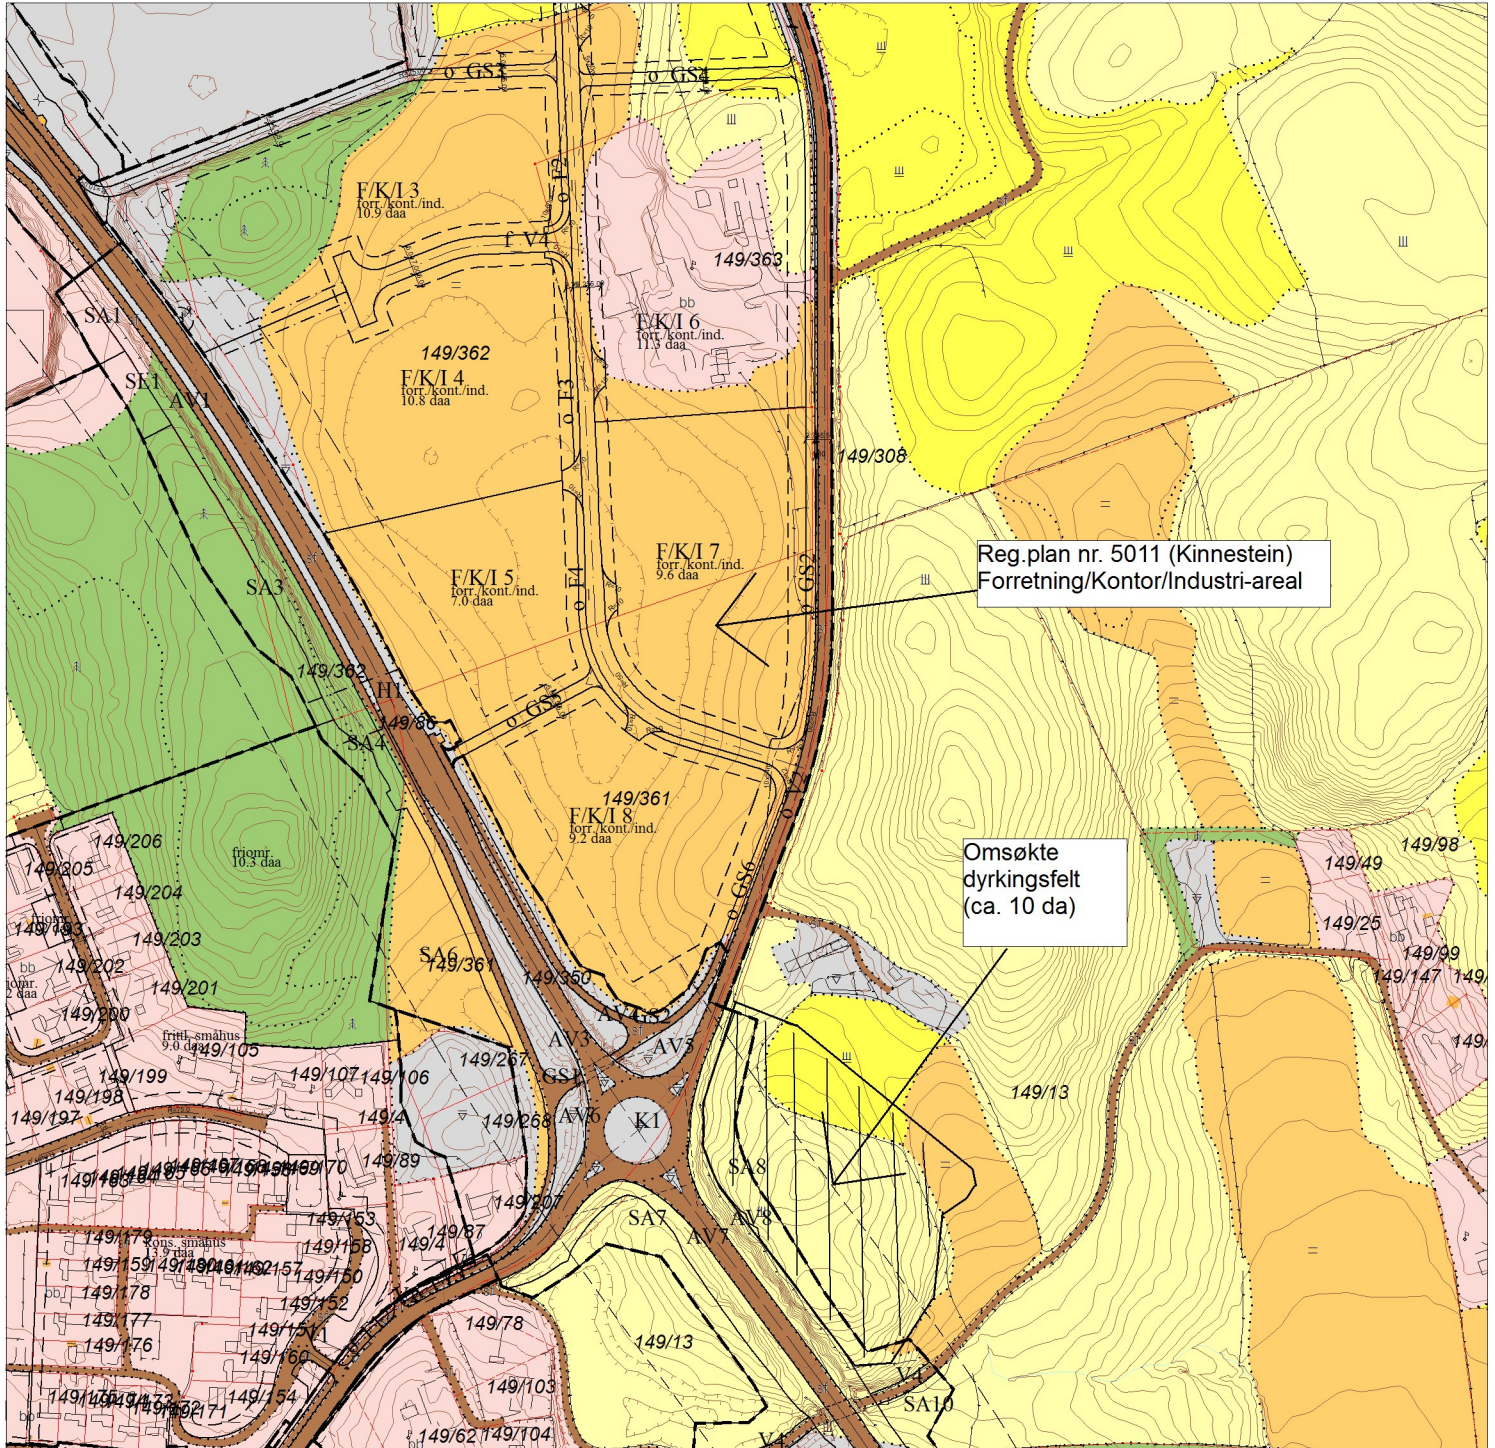

MARKSLAGSKART MED REGULERINGSPLAN

Gnr/Bnr : 149/13
Dato : 07.07.2016
Målestokk: 1:3000

KARMØY KOMMUNE
FORVALTNINGSAVDELINGEN

NB: Kartet kan inneholde feil,
noen grenser er usikre.

Tegnforklaring:

Eiendomsgranse målt
Eiendomsgranse usikker
Bonitetsgranse
Bebyggd

Markslag

Fulldyrka jord
Overflatedyrka jord
Innmarksbeite
Skog
Åpen fastmark
Myr

Reguleringsformål/Linjer

Landbruksområde
Boliger
Trafikkområde
Planens begrensning
Byggegrense
Frisiktlinje