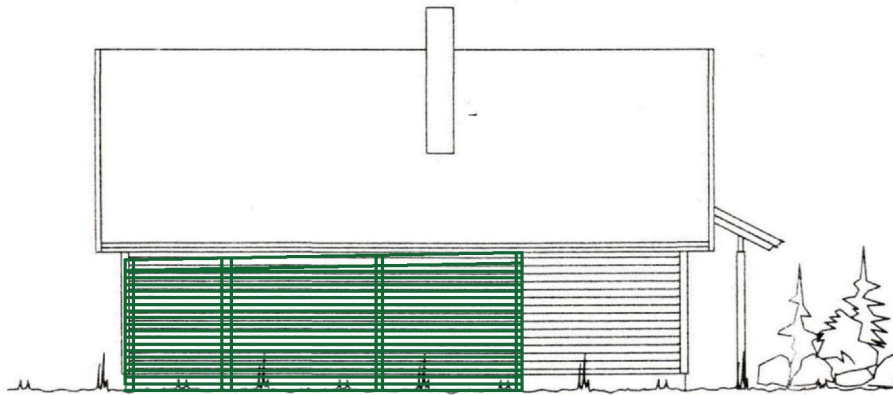

FASADE MOT NORD

FASADE MOT VEST

Kontrollert
01. Mars 1961
SAKSBEH. PROSJEKT

FASADE MOT SØR

FASADE MOT ØST

 NORDBOHUS NORDBO NORGE	Nr. A 05+	Prosj. URSA 1	Tegning FASADER	Byggh. SØRHEIM BYGGSENER			
				Arkitekt:			
Byggepl. RINDAVEGEN 15/31 TOMT 7				Arkiv. 0204			
Kommune: KARHØY				BA: 97,9			
Mål: 1300				BPA: 114,2			
Denne tegn. tilhører Nordbo Norge a/l. Etterligning kfr. lov om åndsverk av 12.5.1961.							
Korr.:		Dato: 5.12.50		Sign.: M.B.		A/S TØRRKOPI	