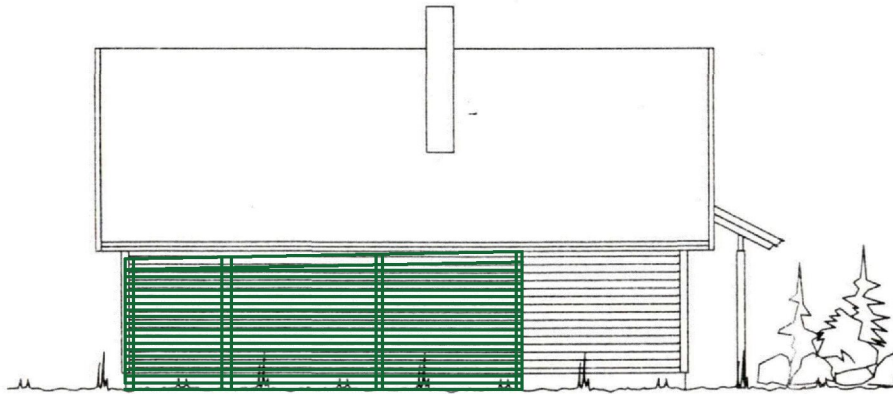

FASADE MOT NORD

FASADE MOT VEST

Kontrollert
01. Mars 1961
SAKSBEH. PROSJEKT

FASADE MOT SØR

FASADE MOT ØST

| | | | | | |
|---|---|----------------------|-----------------------------|---|----------------------|
|  NORDBOHUS | NORDBO | NORGE | Tegnet av FASADER | Arkitekt: SØRHEIM BYGGSENTER | Kart: 512.90 |
| | | | | Byggh.: RINDAVEGEN 15/31 TOMT 7 | Dato: 0204 |
| Kommune: KARHØY | BA: 114,2 | BA: 97,9 | Arkiv: 0204 | Sign.: M.B. | A/S TØRRKOPI |
| Mål: 1300 | Denne tegn. tilhører Nordbo Norge a/l. Etterligging a/lr. lov om åndsverk av 12.5.1961. | Nr.: A 05+ | URSÅ 1 | A/S TØRRKOPI | |