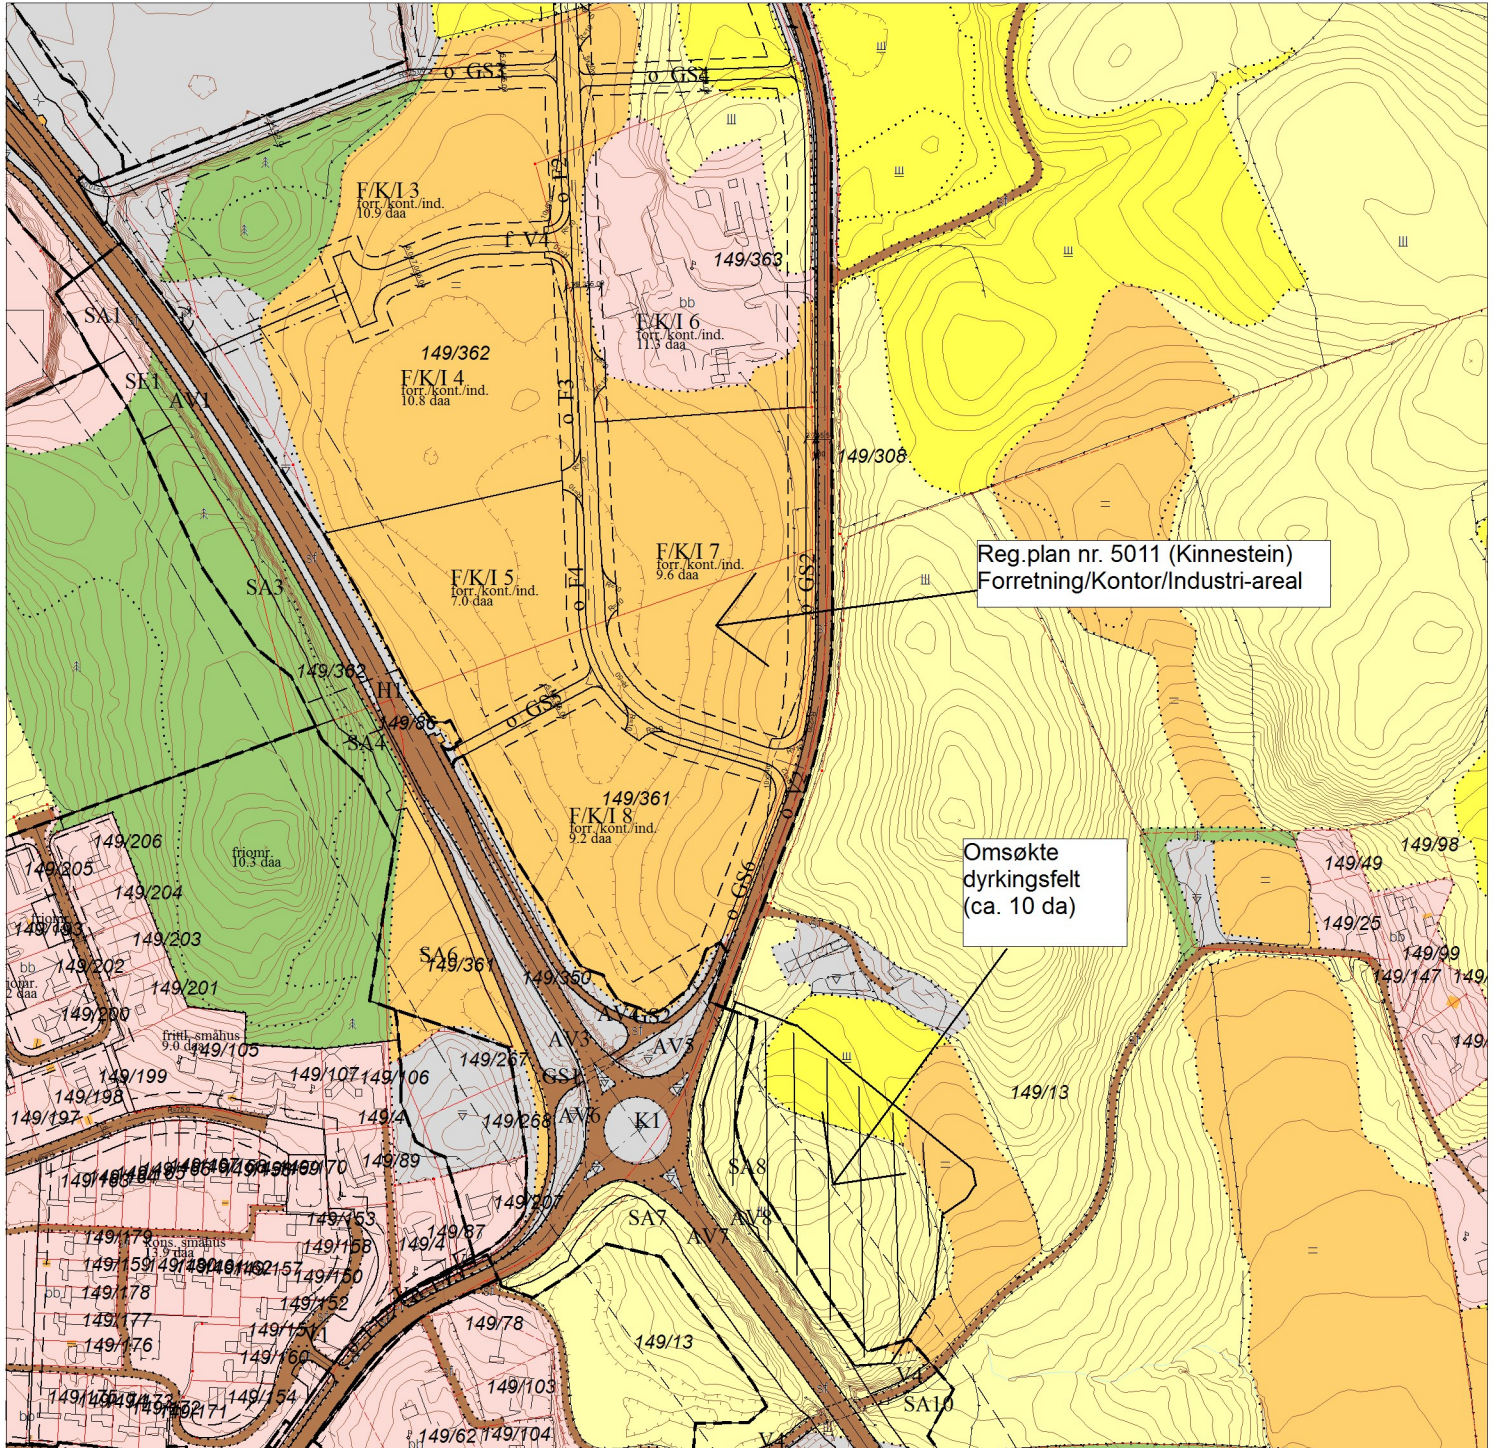

# MARKSLAGSKART MED REGULERINGSPLAN

Gnr/Bnr : 149/13  
Dato : 07.07.2016  
Målestokk: 1:3000

KARMØY KOMMUNE  
FORVALTNINGSAVDELINGEN

NB: Kartet kan inneholde feil,  
noen grenser er usikre.

## Tegnforklaring:

Eiendomsgranse målt  
Eiendomsgranse usikker  
Bonitetsgranse  
Bebyggd

## Markslag

Fulldyrka jord  
Overflatedyrka jord  
Innmarksbeite  
Skog  
Åpen fastmark  
Myr

## Reguleringsformål/Linjer

Landbruksområde  
Boliger  
Trafikkområde  
Planens begrensning  
Byggegrense  
Frisiktlinje