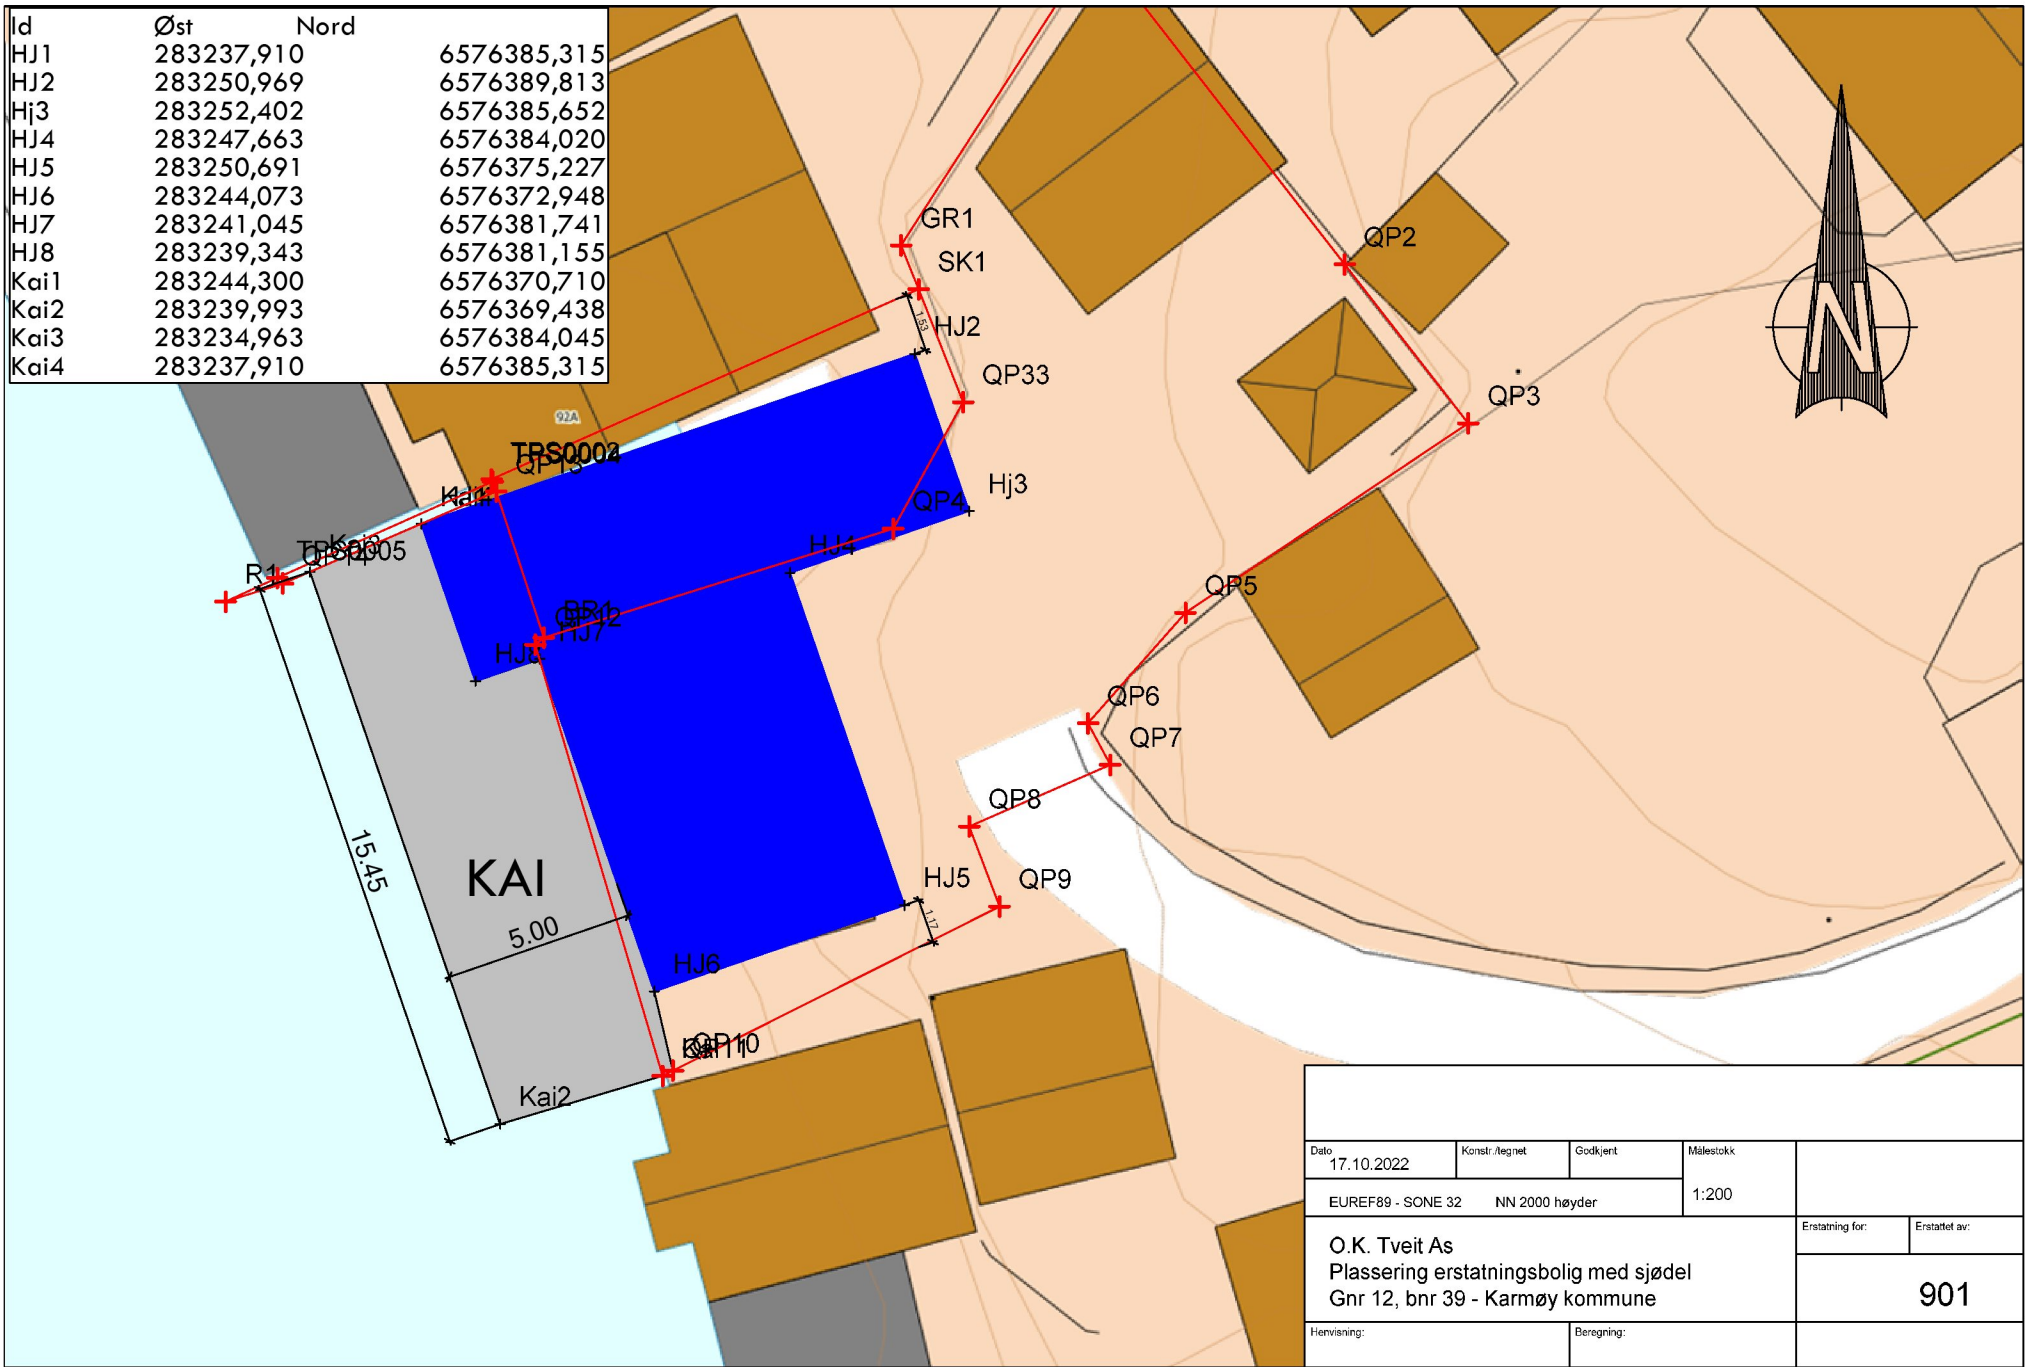

Id	Øst	Nord
HJ1	283237,910	6576385,315
HJ2	283250,969	6576389,813
Hj3	283252,402	6576385,652
HJ4	283247,663	6576384,020
HJ5	283250,691	6576375,227
HJ6	283244,073	6576372,948
HJ7	283241,045	6576381,741
HJ8	283239,343	6576381,155
Kai1	283244,300	6576370,710
Kai2	283239,993	6576369,438
Kai3	283234,963	6576384,045
Kai4	283237,910	6576385,315

Dato	Konstr./tegnet	Godkjent	Målestokk	
17.10.2022			1:200	
EUREF89 - SONE 32		NN 2000 høyder		
O.K. Tveit As			Erstatning for:	Erstatet av:
Plassering erstatningsbolig med sjødel			901	
Gnr 12, bnr 39 - Karmøy kommune				
Henvisning:		Beregning:		