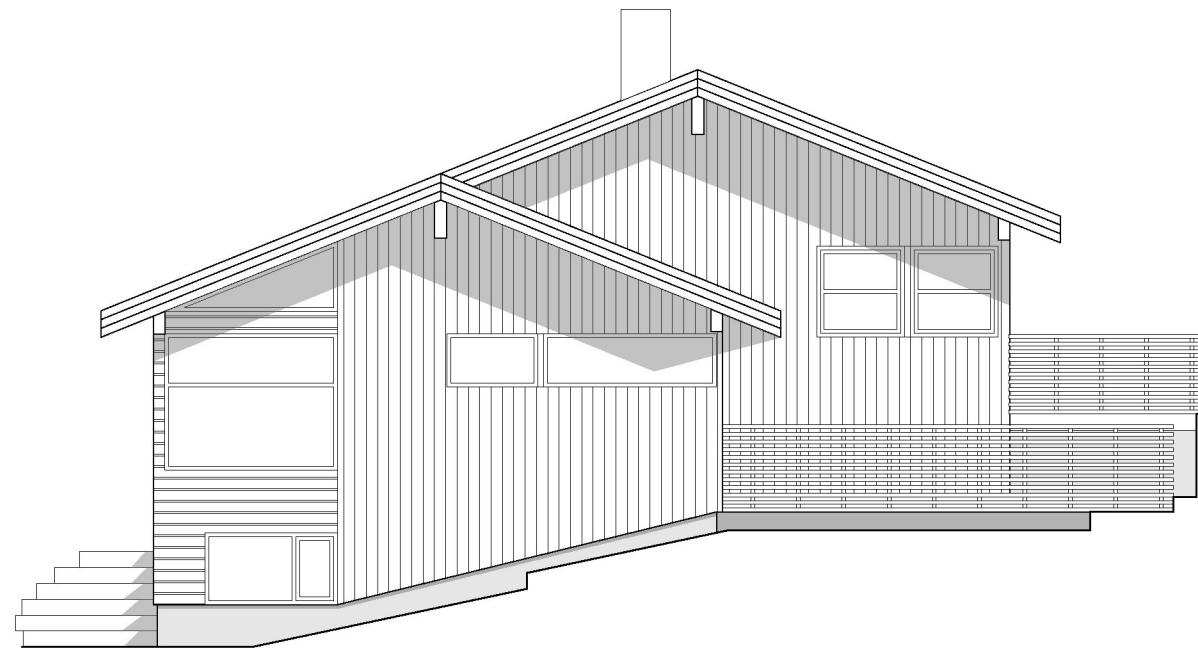

Vinkel – Arkitekter

FASADE MOT VEST

Dobbelfals 60 grader liggende kledning

Dobbelfals tett stående kledning