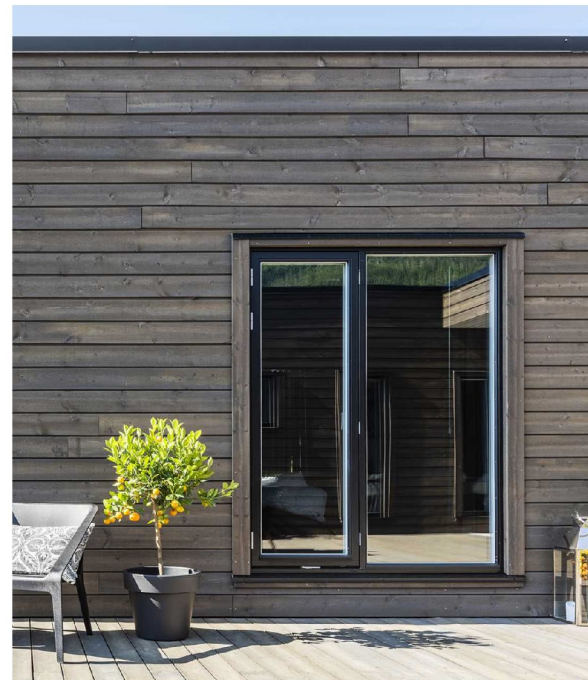

Vinkel – Arkitekter

FASADE MOT VEST

Dobbelfals 60 grader liggende kledning

Dobbelfals tett stående kledning