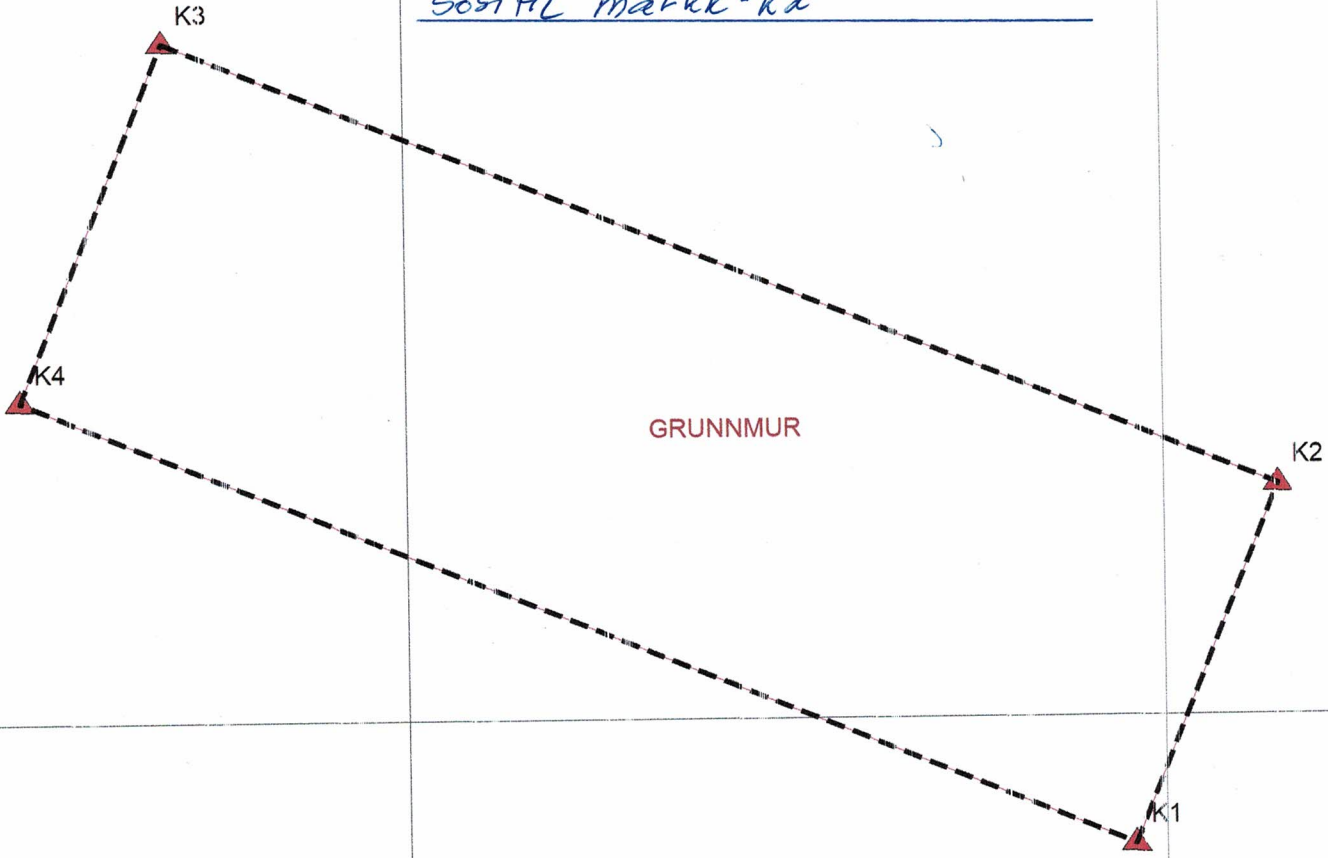

19.06.2023
Målestokk 1:200

Y 290660

Y 290680

X 6588480

X 6588480

Norheims marka Innomt siste bygg

Sosi til "markk-kå"

GRUNNMUR

X 6588460

X 6588460

Y 290660

Y 290680