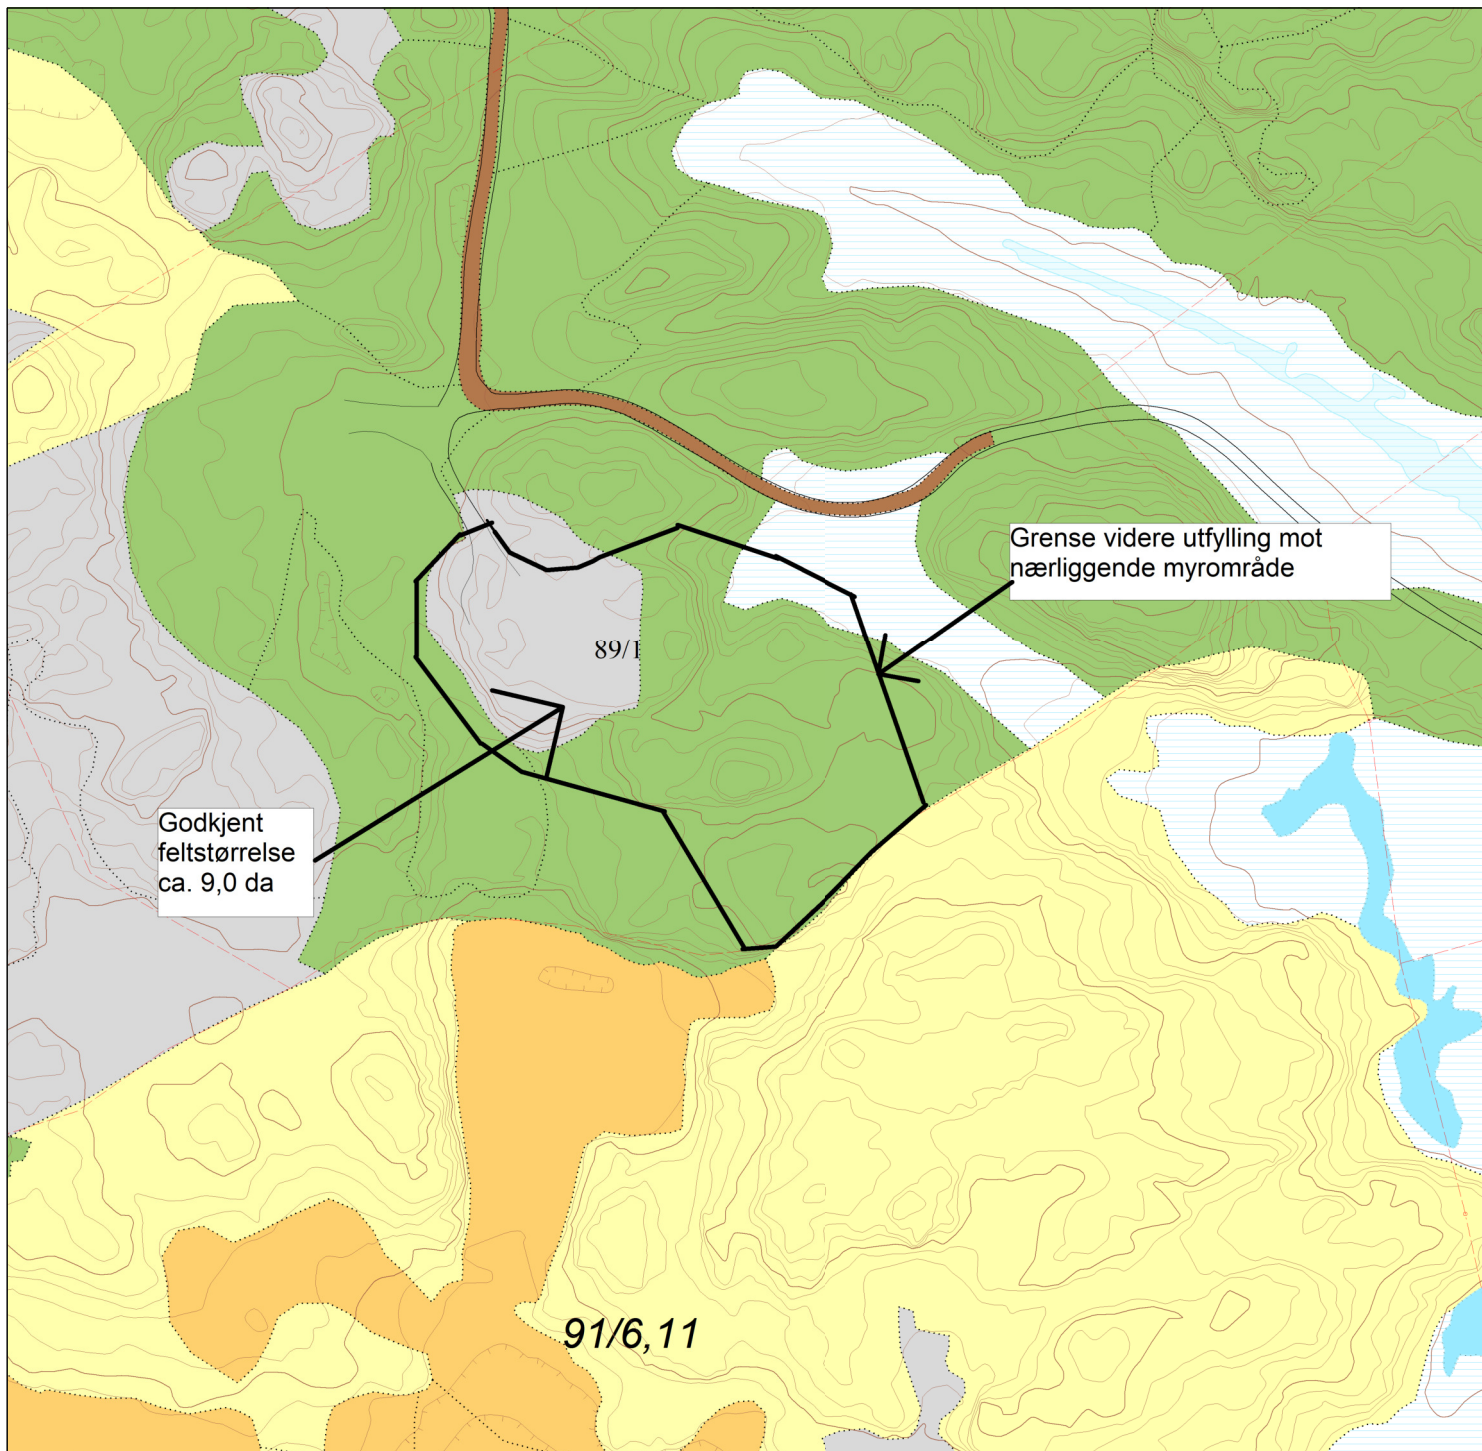

# MARKSLAGSKART

Gnr/Bnr : 89/1 - Nydyrking

Dato : 28.06.2023

Målestokk: 1:2000

**KARMØY KOMMUNE**  
SEKTOR AREAL OG BYGGESAK  
LANDBRUKSAVDELINGEN

NB: Kartet kan inneholde feil,  
noen grenser er usikre.

## Tegnforklaring:

Eiendomsgrense målt

Eiendomsgrense usikker

Bonitetsgrense

Bebygd

Fulldyrka jord

Overflatedyrka jord

Innmarksbeite

Skog

Åpen fastmark

Myr