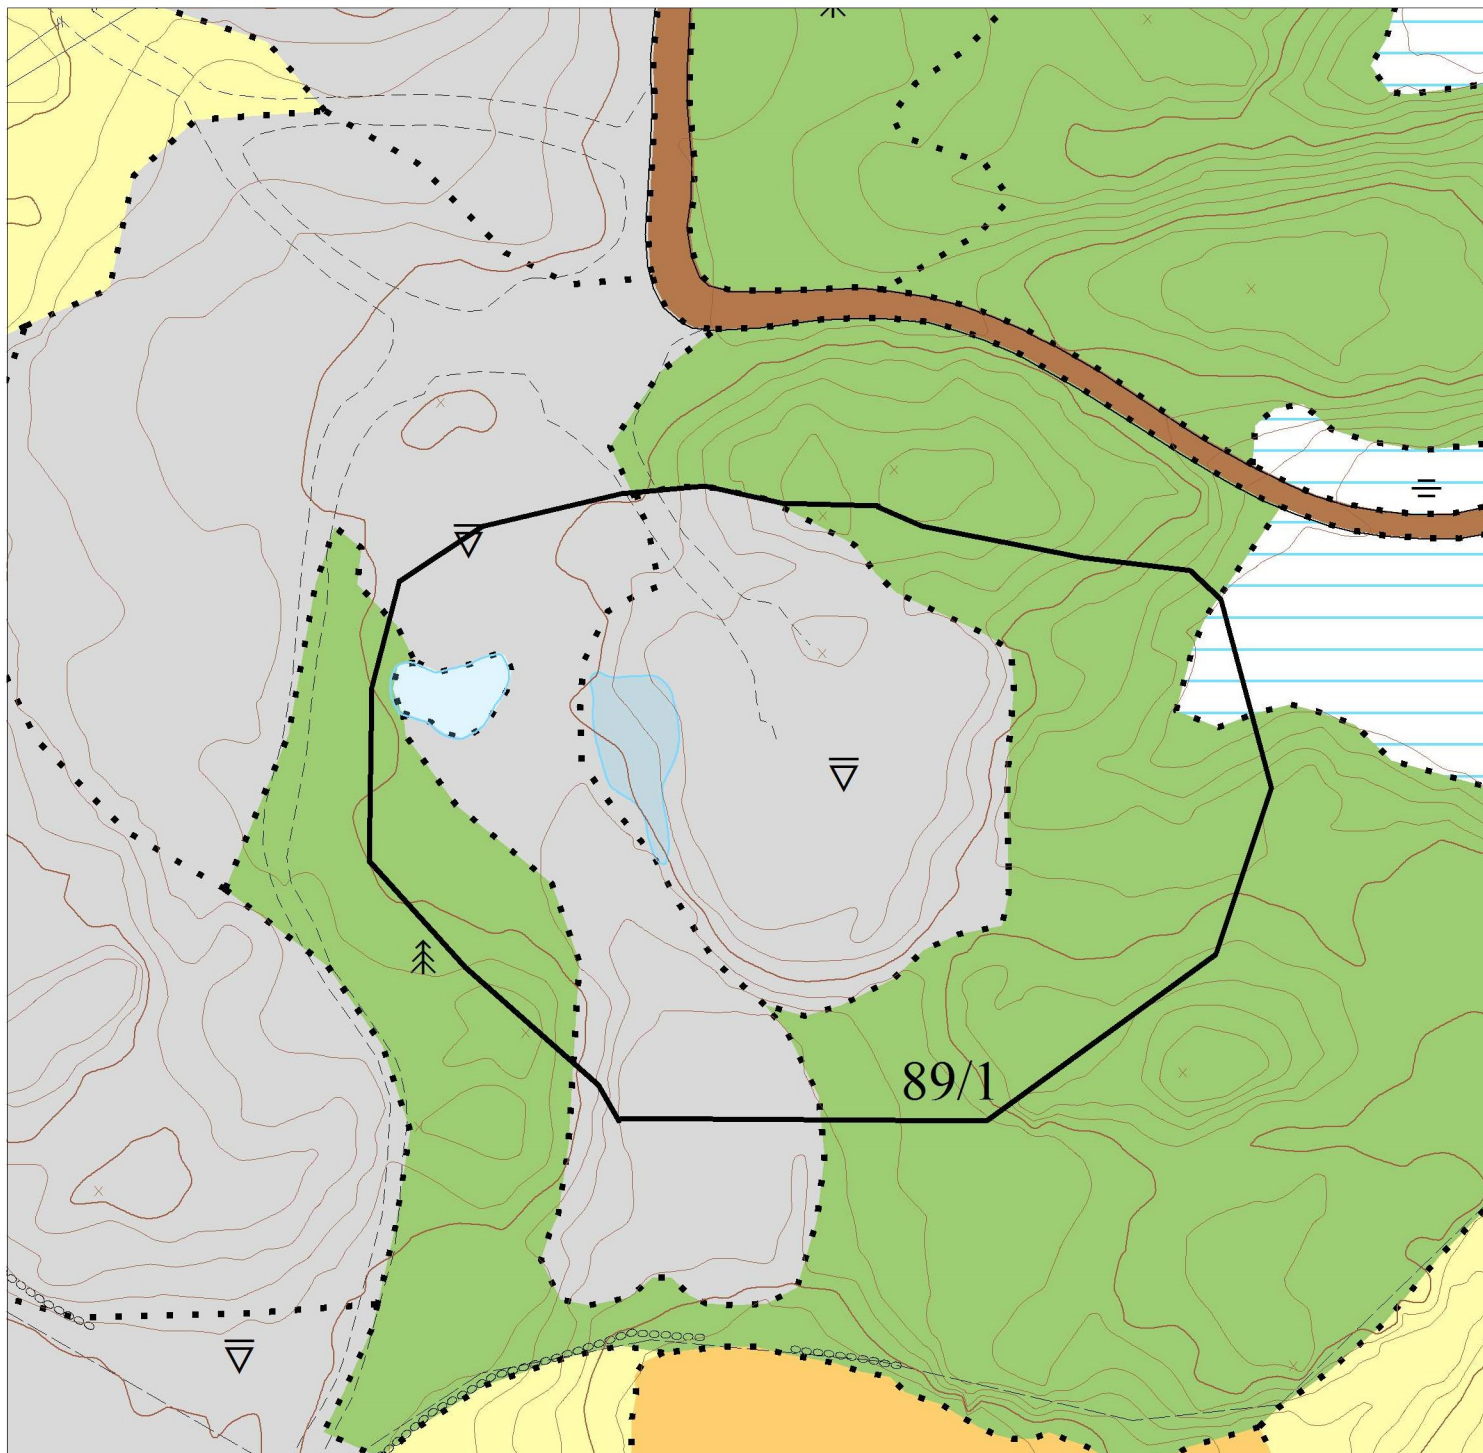

MARKSLAG OVERSIKTSKART

KARMØY KOMMUNE
FORVALTNINGS-AVDELINGEN

Gnr/Bnr : 89/1 - dyrking

Dato : 02.06.2015

Målestokk: 1:1000

NB: Kartet kan inneholde feil,
noen grenser er usikre.

Tegnforklaring:

Eiendomsgrense målt

Eiendomsgrense usikker

Bonitetsgrense

Bebyggelse

Fulldyrka jord

Overflatedyrka jord

Innmarksbeite

Skog

Åpen fastmark