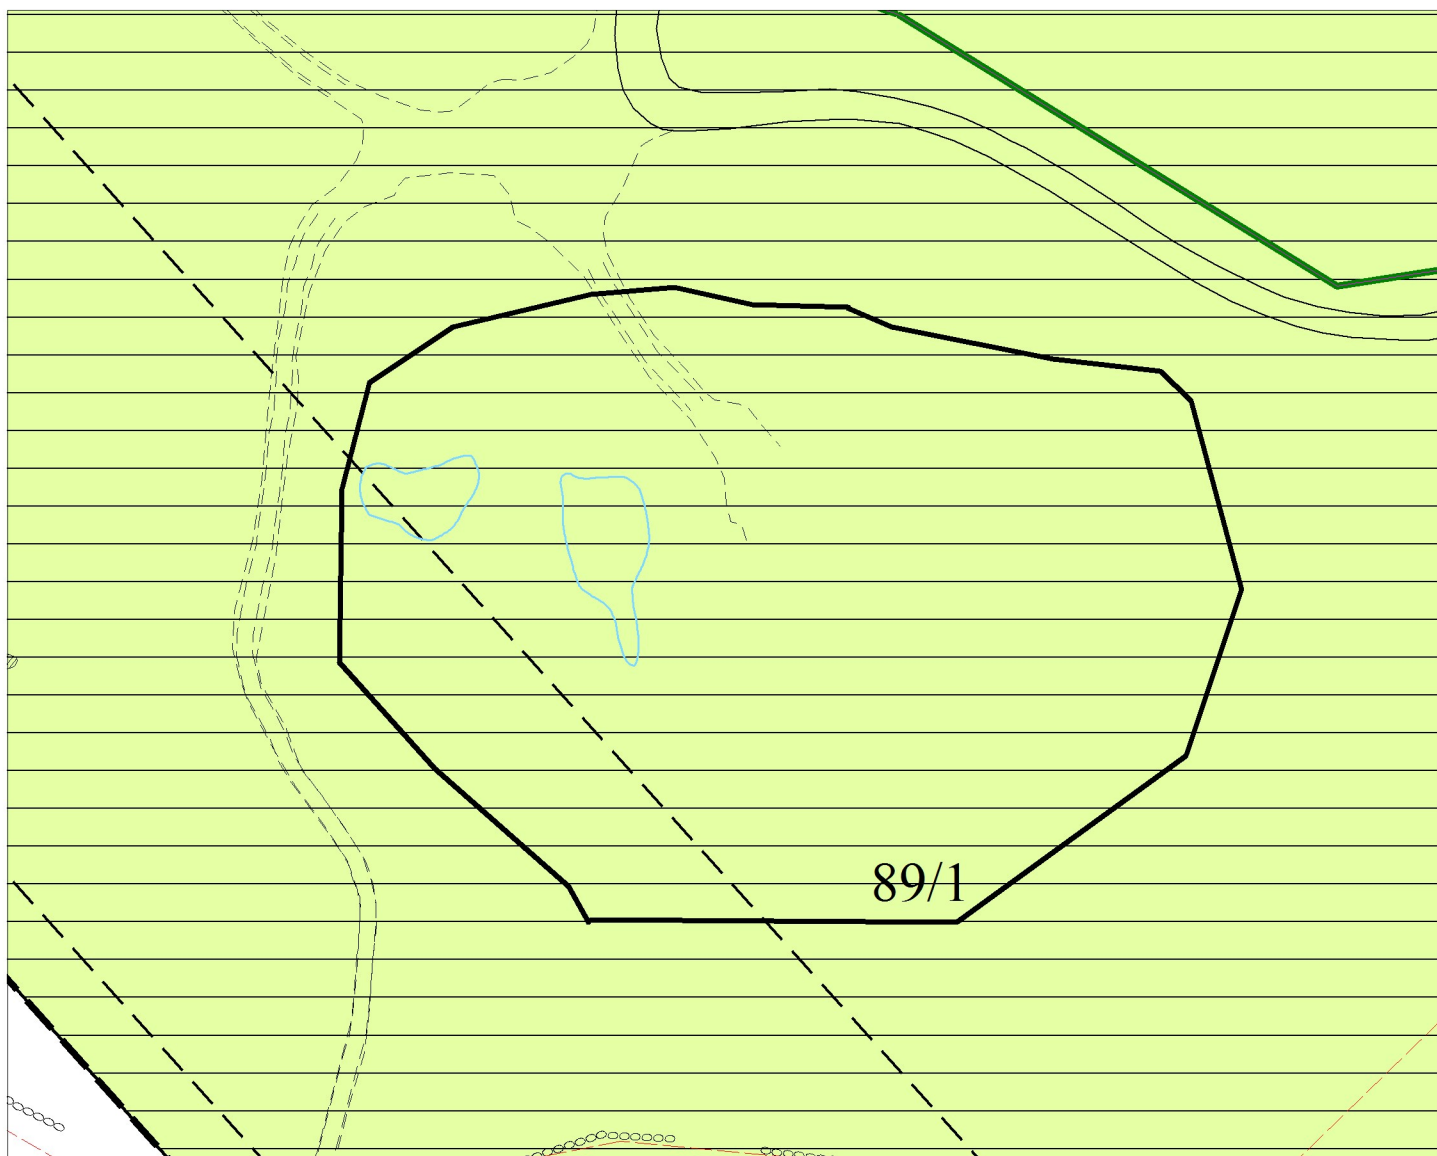

OVERSIKTSKART

MED REGULERINGSPLAN

Reg.plannr.: 497 - Haugesund Lufhavn Karmøy

Adresse:

Gnr/Bnr: 89/1 - dyrking

KARMØY KOMMUNE

FORVALTNINGSAVDELINGEN

Målestokk: 1:1000

Datum: Euref 89/UTM 32 Dato : 06.07.2015

Tiltakshaver:

-

Vedlegg D:

Kartet kan inneholde feil, noen grenser er usikre.

Fargelagt kart må innsendes ved søknad eller melding.

Tegnforklaring:

Vegkant	—
Høydekurve	—
Eiendomsgrense målt	—●
Eiendomsgrense usikker	—
Bygg -takflate	■
Bygg -planlagt	■
Høyspent, stolper	—●
Kommunale VA-ledninger	—●

Reguleringsformål:

Boliger	■
Offentlig bebyggelse	■
Friområde	■
Forretning/Kontor/Industri	■
Trafikkområde	■
LINJER	
Frisiktlinje	-
Byggegrense	-
Planens begrensning	-