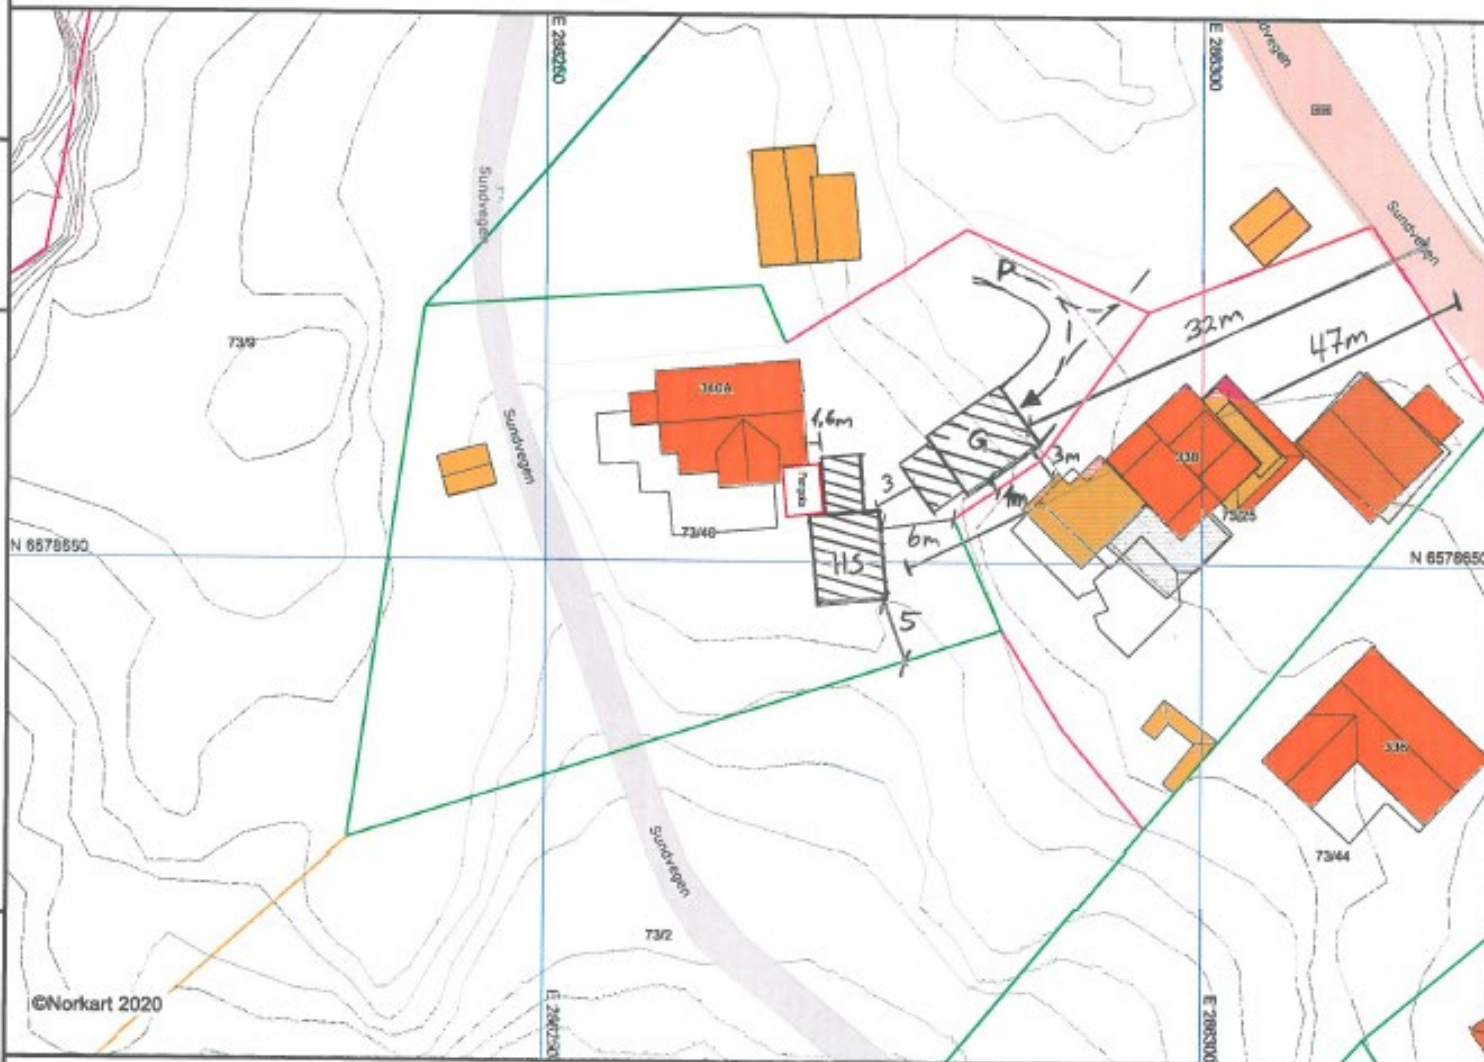

Karmøy kommune

Eiendom: 73/40
 Adresse: Sundvegen 340A
 Utskriftsdato: 17.02.2020
 Målestokk: 1:500

- Eiendomsgr. nøyaktig $\leq 10\text{ cm}$
- Eiendomsgr. middels nøyaktig >10$\leq 30\text{ cm}$
- Eiendomsgr. mindre nøyaktig >30$\leq 100\text{ cm}$
- Eiendomsgr. mindre nøyaktig >100$\leq 500\text{ cm}$
- Eiendomsgr. lite nøyaktig >500$\leq 1000\text{ cm}$
- Eiendomsgr. ulite nøyaktighet
- - - - Hjelpeleje vakkert
- - - - Eiendomsgr. omstridt
- - - - Hjelpeleje partiløst
- - - - Hjelpeleje varmekant
- - - - Hjelpeleje bdiv

UTM-32

Situasjonskart

©Norkart 2020

1) Det tas forbehold om feil i kartgrunnlaget
 2) Ved utskrift fra PDF-fil kan målestokken bli unøyaktig