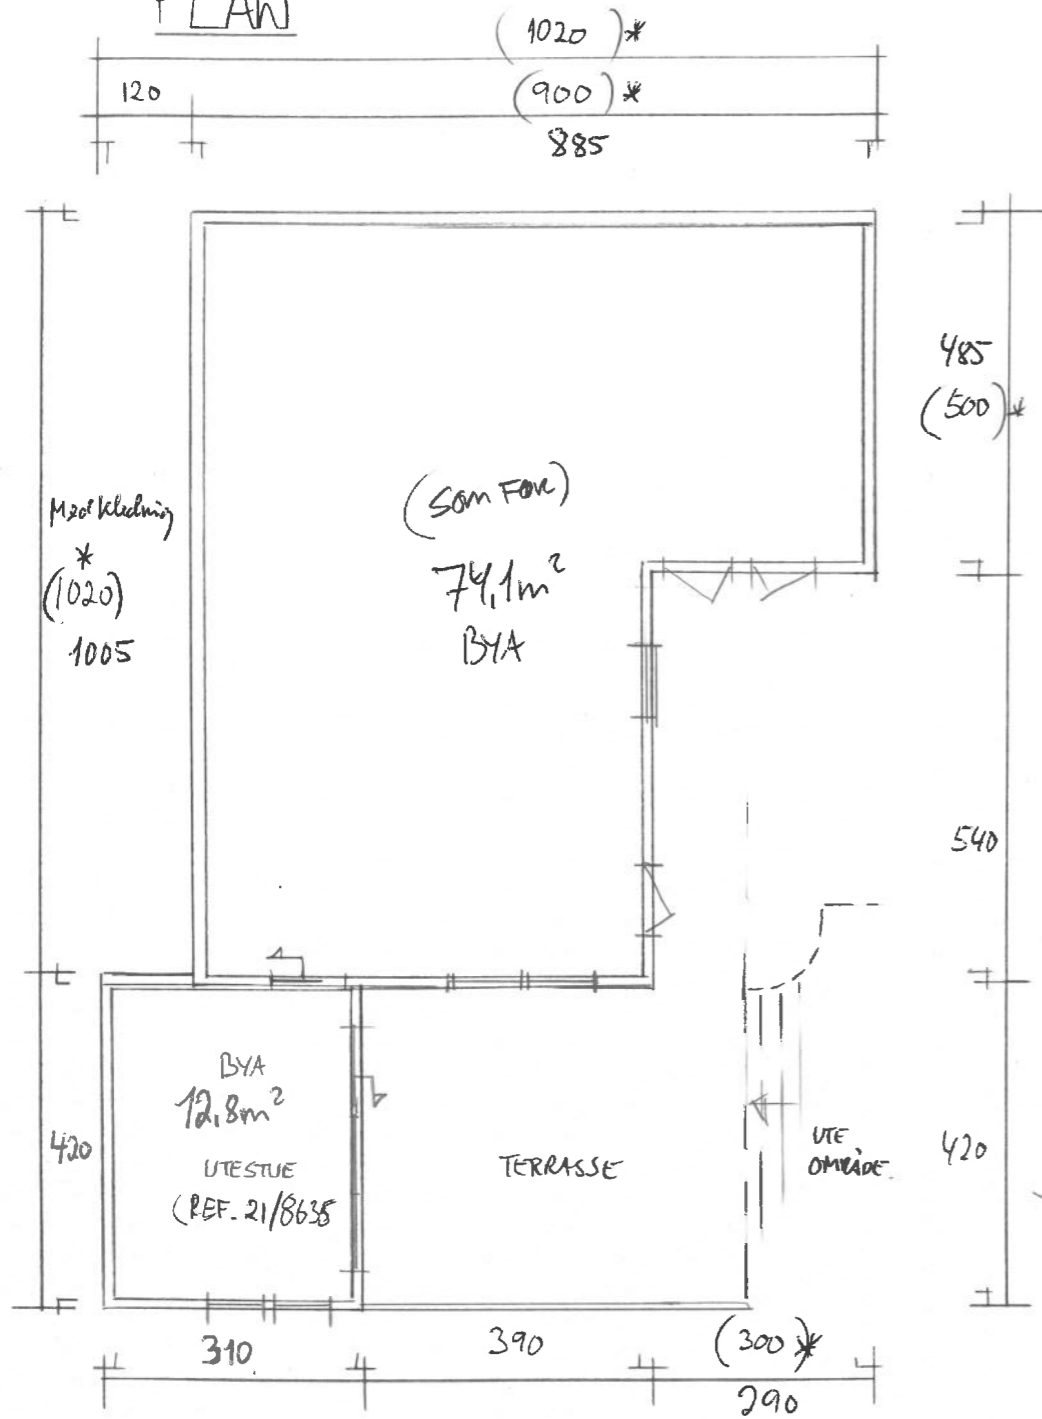

PLAN

SAMLET BYA = 86,9 m²

"AS BUILT"

ILL. SETT FRA

SØR VEST

Dato	Konst/Tegnet	Godkjent	Målestokk (1:100)	Gnr: 122
11.10.22	<i>[Signature]</i>			Bnr: 135
INGRID OPHAUG				
ROMSUNDV. 117 5546 RØYUSUND				
Tegn. nr.	PLAN/SNITT/ILL.			