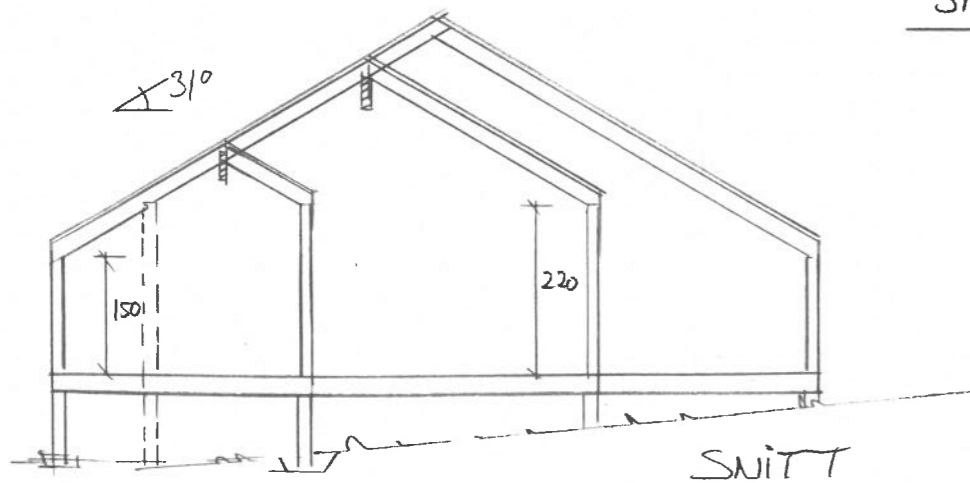

PLAN

SAMLET BYA = 86,9 m²

"AS BUILT"

ILL. SETT FRA

SØR VEST

Dato	Konst/Tegnet	Godkjent	Målestokk (1:100)	Gnr: 122
11.10.22	<i>[Signature]</i>			Bnr: 135
INGRID OPHAUG				
ROMSUNDV. 117 5546 RØYUSUND				
Tegn. nr.	PLAN/SNITT/ILL.			