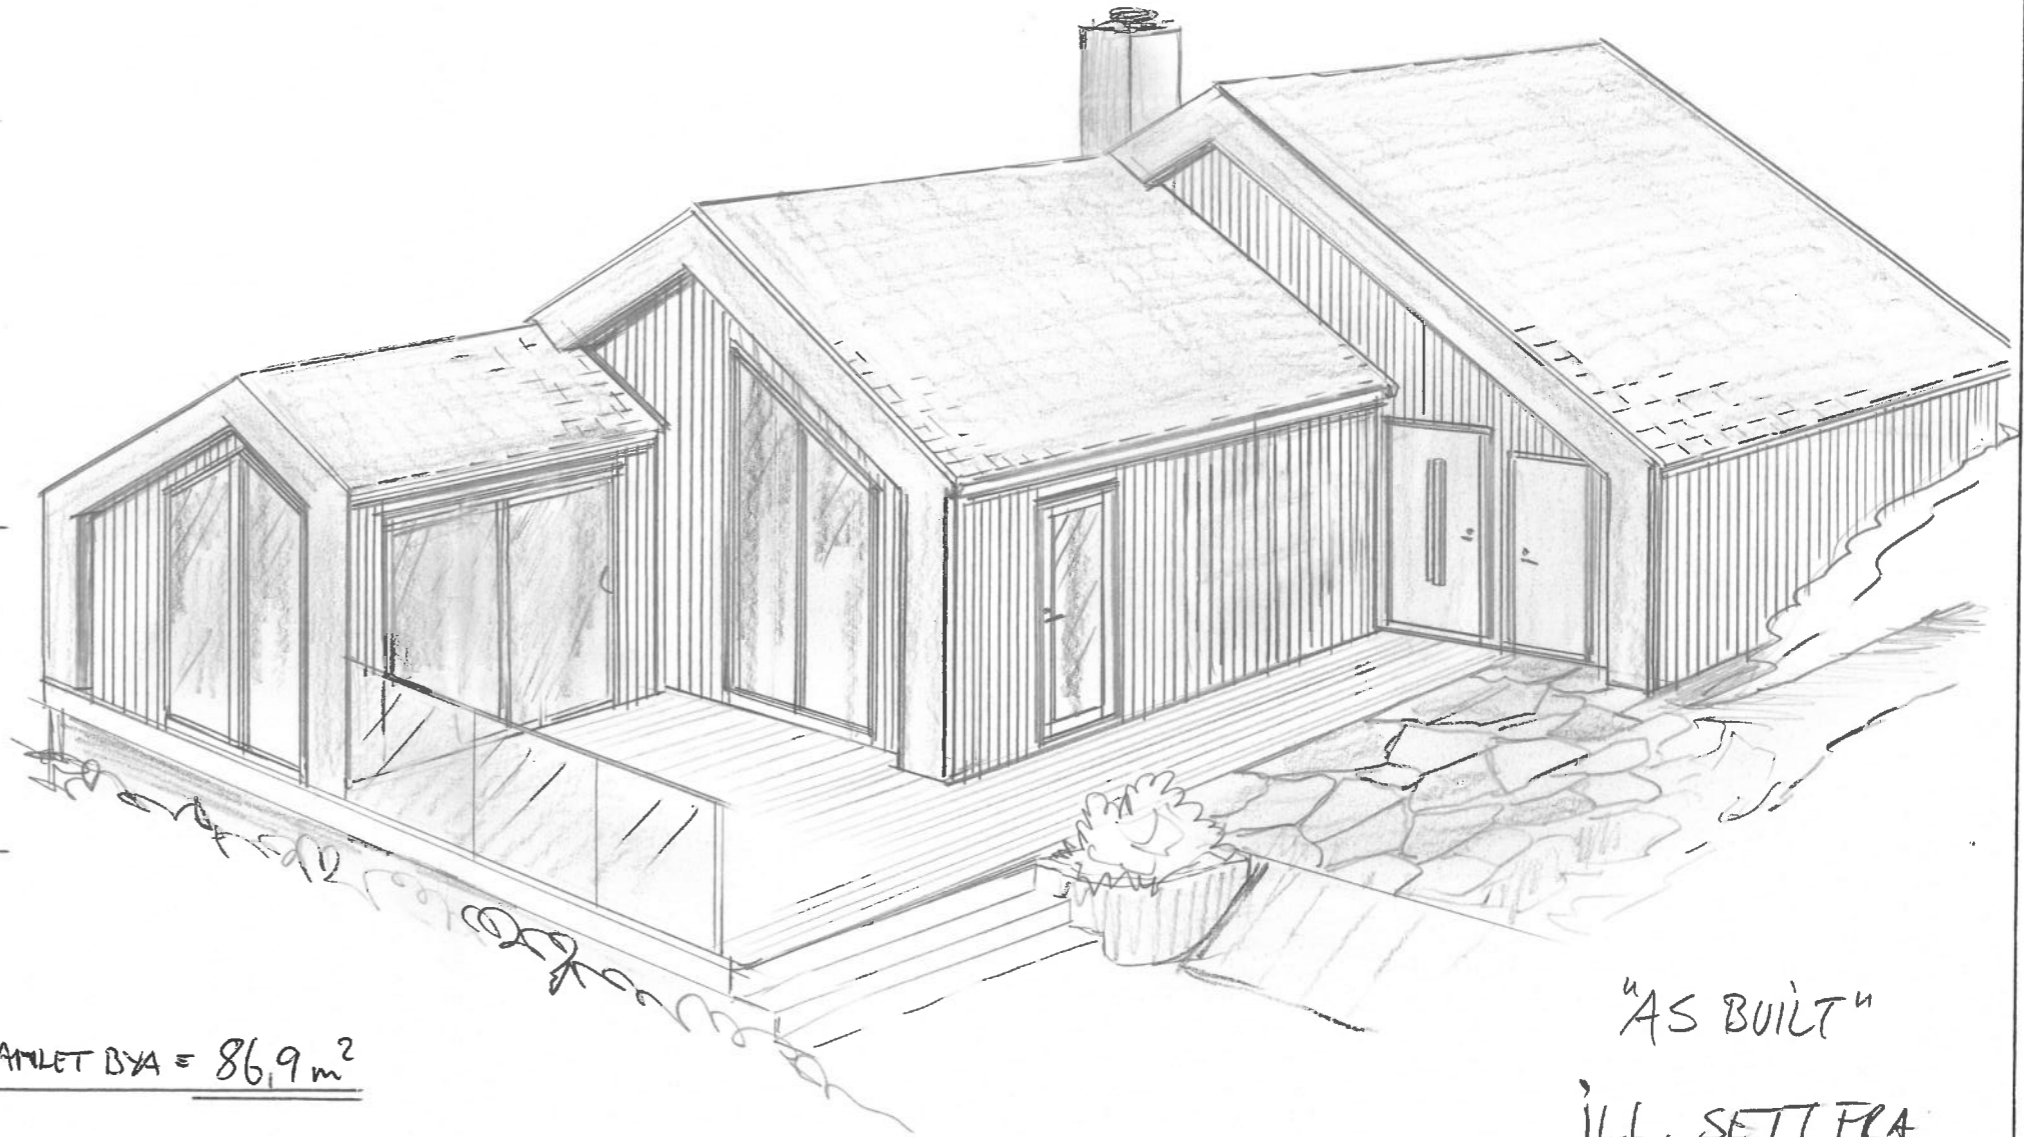

PLAN

SAMLET BYA = 86,9 m²

"AS BUILT"

ILL. SETT FRA

SØR VEST

Dato	Konst/Tegnet	Godkjent	Målestokk (1:100)	Gnr: 122
11.10.22	<i>[Signature]</i>			Bnr: 135
INGRID OPHAUG				
ROMSUNDV. 117 5546 RØYUSUND				
Tegn. nr.	PLAN/SNITT/ILL.			