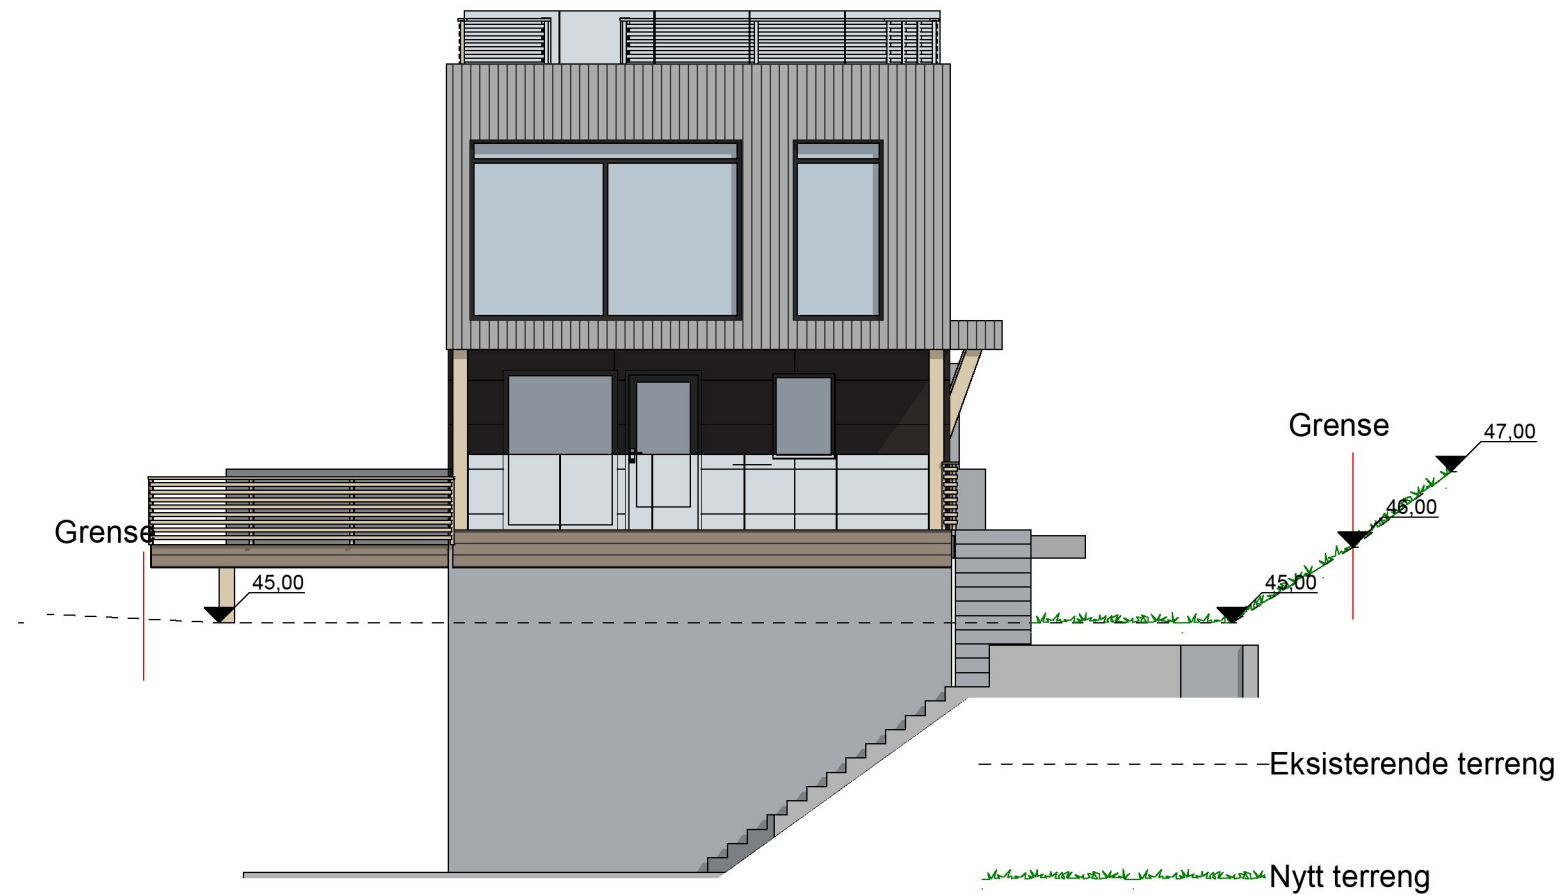

1:100 Fasade Sør

1:100 Fasade Øst

Prosjekt: Bjørkevegen 20		Kontroll prosjekt: Sign.: MØ	
Tiltakshaver: Hus28 Prosjekt AS Longhamarvegen 15 5536 Haugesund		Gnr./Bnr./Festenr.: 114/148	
Prosjekterende: Hus28 As Longhamarvegen 15 5536 Haugesund			
© Alle rettigheter tilhører utførende for prosjektering, kopiering eller bruk av disse tegningene er forbudt uten skriftlig samtykke		Dato: 29.07.2022	
Tegning: Fasade Sør og Øst		Målestokk: 1:100	
Tegningsnr.:	A40-02	Rev.:	.