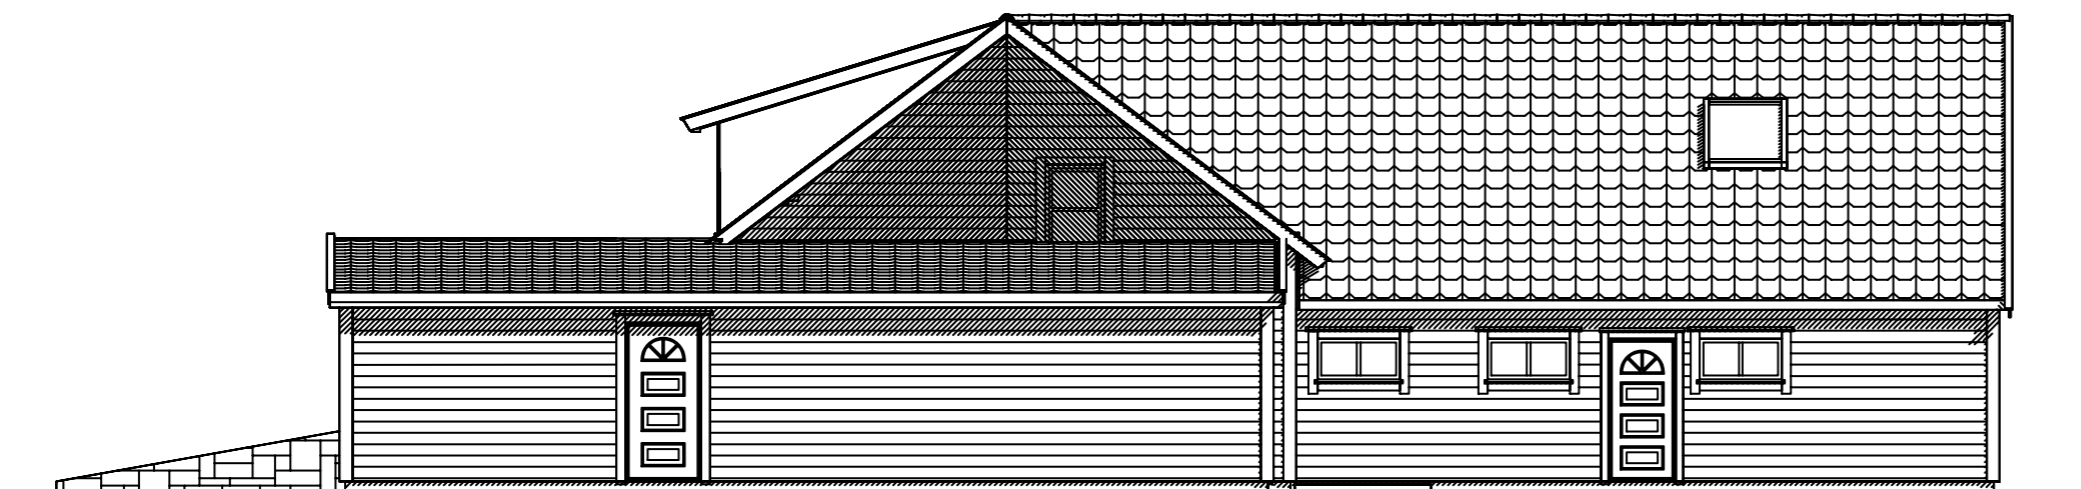

Fasade mot øst

Fasade mot nord

Eksisterende terreng og høyder benyttes

Enebolig og tilhørende gjestehus/kontor

GRAPHISOFT

 <p>RASMUSSEN BYGG hjr.no</p> <p><small>© Tegningen er beskyttet i.h.t. lov om opphavsrett.</small></p>	Tiltakshaver:	Aurora og Pål Aastad	Dato:	07.06.2022
	Byggeplass:	Skudeneshavn	Tegn:	RT
	Kommune:	Karmøy	Prosjekt nr.:	
	Gnr: 51 Bnr: 4 Mål: 1 : 100	Tegn.nr:	502	
	Fasader mot øst og nord			Pål Aastad

30.6.2023 Rev plan