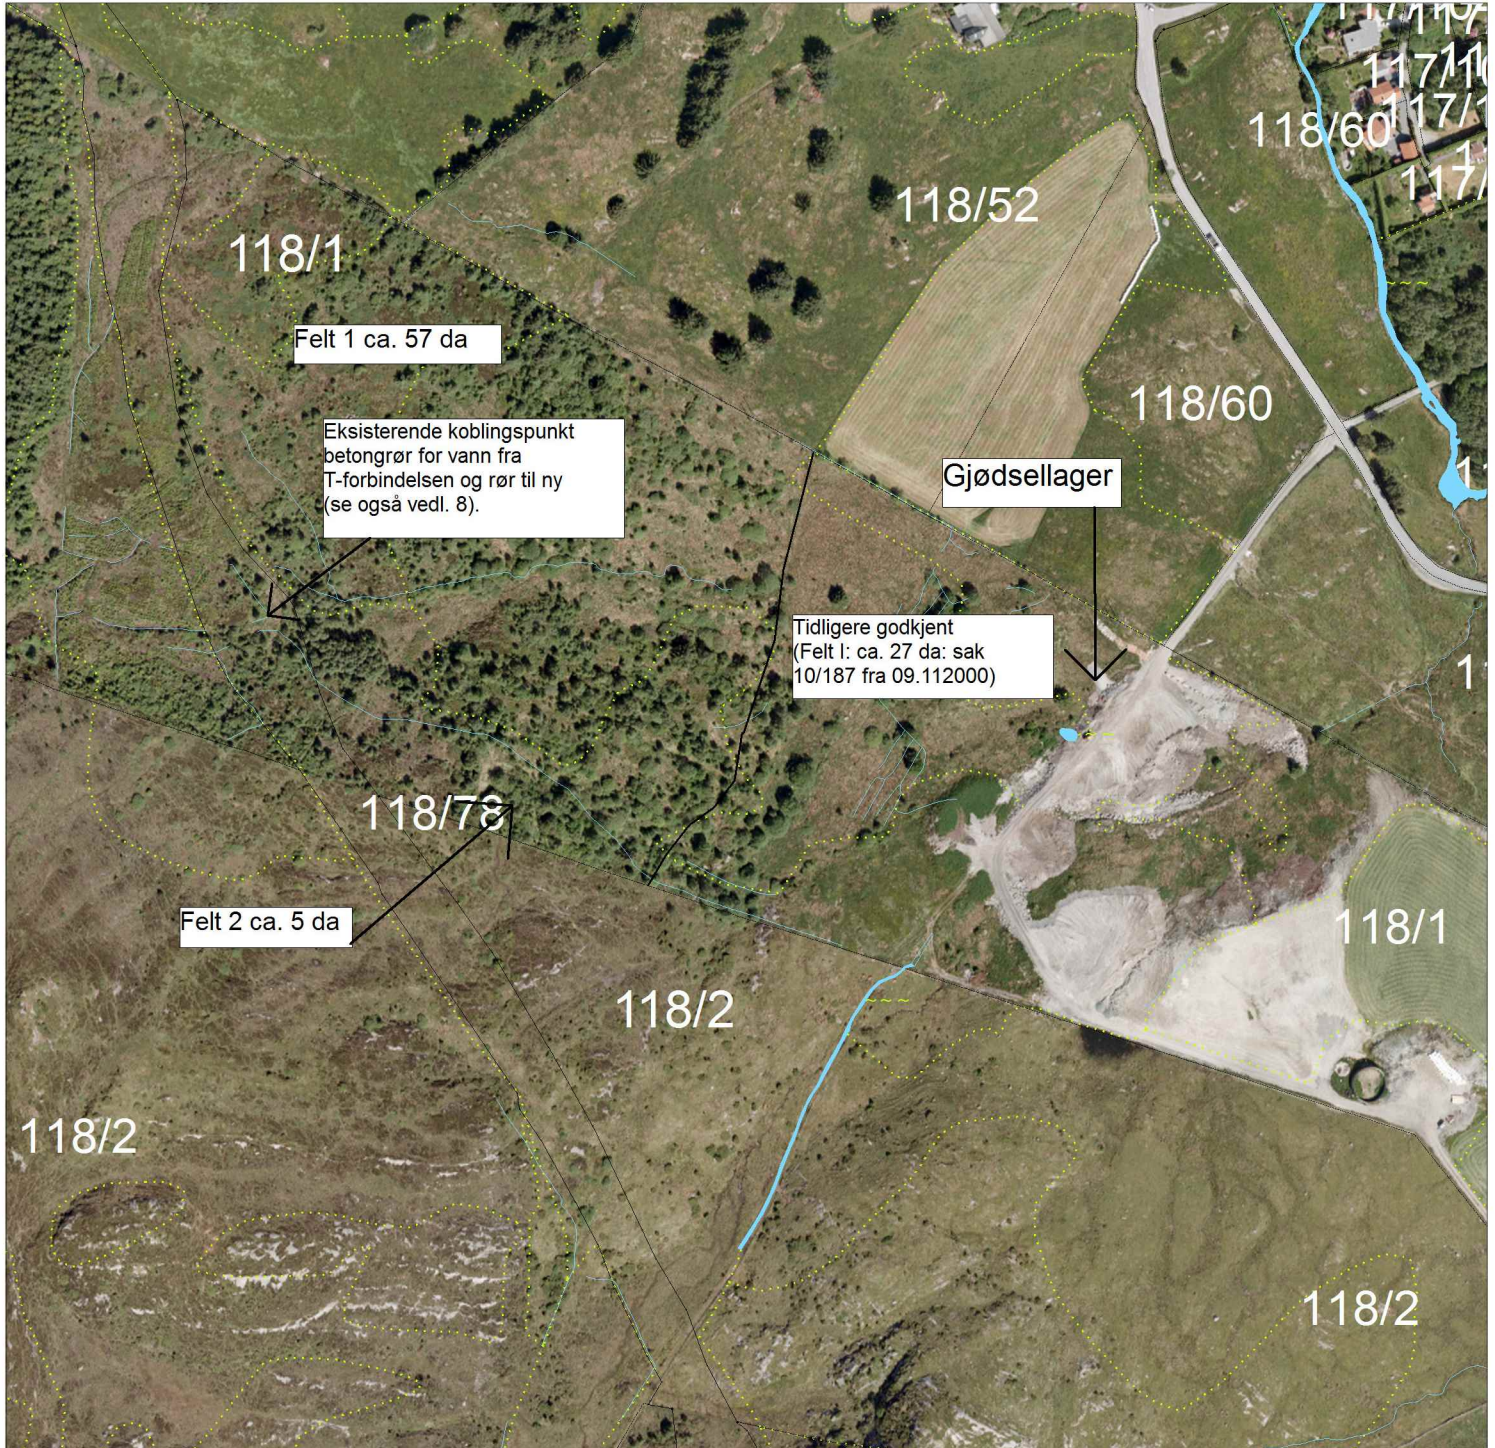

# ORTOFOTO

Gnr/Bnr : 118/1

Dato : 09.11.2017

Målestokk: 1:3500

**Nord**

**KARMØY KOMMUNE**  
FORVALTNINGSAVDELINGEN

Fotodato: 15.06.2009

NB: Foto kan inneholde feil,  
noen grenser er usikre.

## Tegnforklaring:

Eiendomsgrense målt

Eiendomsgrense usikker