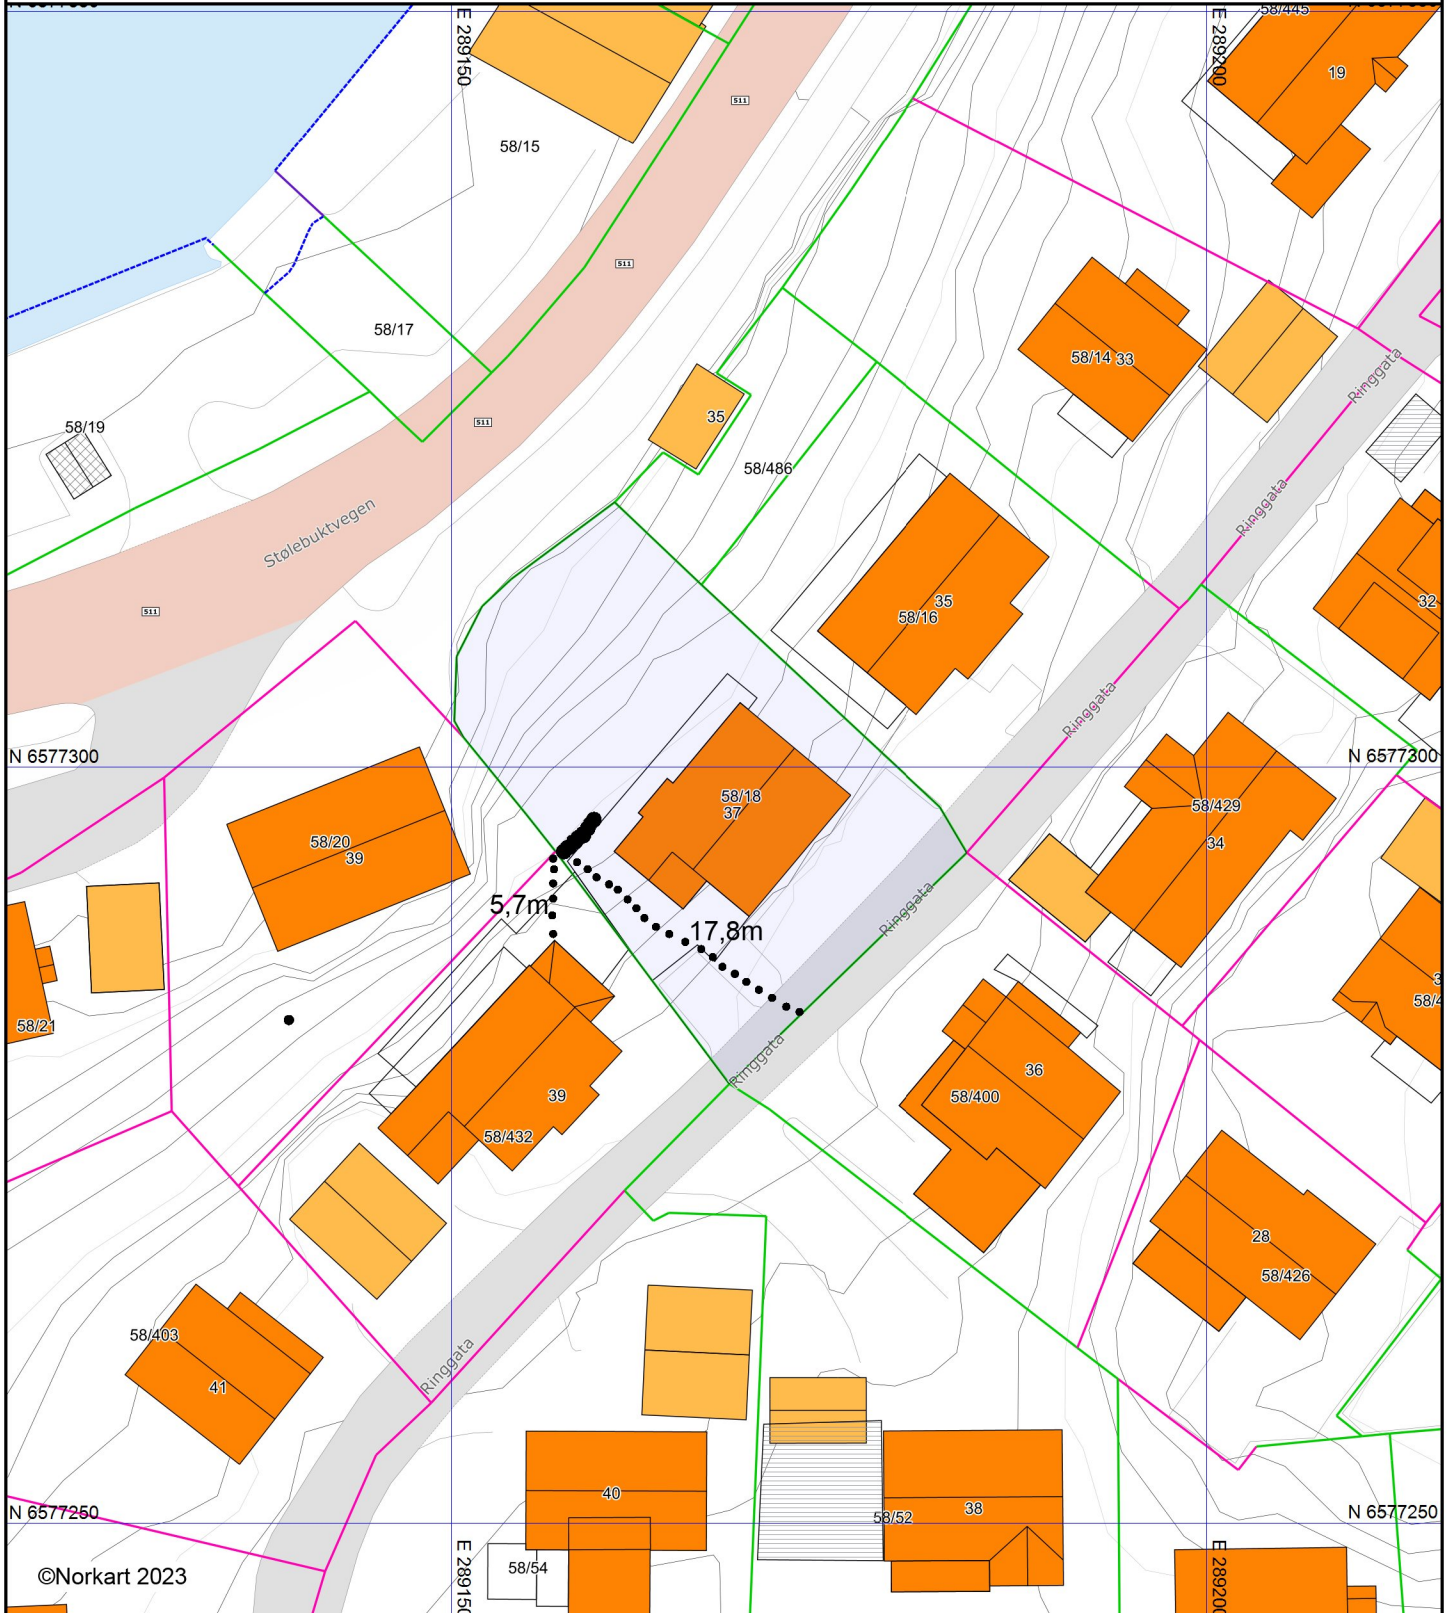

Karmøy kommune

Situasjonskart

Eiendom: 58/18
Adresse: Ringgata 37
Dato: 27.06.2023
Målestokk: 1:500

UTM-32

- | | | | |
|---|--|-------------------------|----------------------|
| Eiendomsgr. nøyaktig ≤ 10 cm | Eiendomsgr. mindre nøyaktig $>200 \leq 500$ cm | Eiendomsgr. omtvistet | Hjelpelinje vannkant |
| Eiendomsgr. middels nøyaktig $>10 \leq 30$ cm | Eiendomsgr. lite nøyaktig ≥ 500 cm | Hjelpelinje veikant | Hjelpelinje fiktiv |
| Eiendomsgr. mindre nøyaktig $>30 \leq 200$ cm | Eiendomsgr. uviss nøyaktighet | Hjelpelinje punkt feste | |

©Norkart 2023

- 1) Det tas forbehold om feil i kartgrunnlaget
- 2) Ved utskrift fra PDF-fil kan målestokken bli unøyaktig